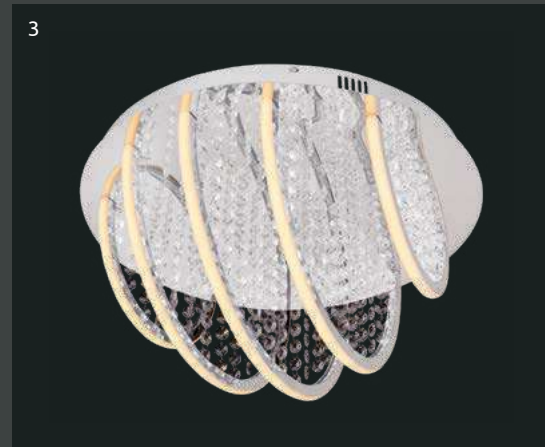

Gert

1	67104-15	incl. LED 15W incl. RGB LED 7,8W	A	105-1050lm	75-750lm	3000K	VPE: 1	Ø35cm ▾18cm
2	67104-23	incl. LED 23W incl. RGB LED 12W	A	161-1610lm	115-1150lm	3000K	VPE: 1	Ø45cm ▾23,5cm
3	67104-32	incl. LED 32W incl. RGB LED 15W	A	252-2520lm	160-1600lm	3000K	VPE: 1	Ø55cm ▾28,5cm
4	67104-20	incl. LED 20W incl. RGB LED 8W	A	140-1400lm	100-1000lm	3000K	VPE: 1	↔ 70cm x 18cm ▾15cm
5	67104-26	incl. LED 26W incl. RGB LED 9W	A	182-1820lm	130-1300lm	3000K	VPE: 1	↔ 90cm x 18cm ▾16,5cm
6	67104-14	incl. LED 14W incl. RGB LED 4W	A	105-1050lm	70-700lm	3000K	VPE: 1	↔ 60cm x 6cm ▾20cm
7	67104-28	incl. LED 28W incl. RGB LED 8W	A	190-1960lm	140-1400lm	3000K	VPE: 1	↔ 110cm x 10cm ▾20cm

chrome, acrylic opal, K5 crystals clear