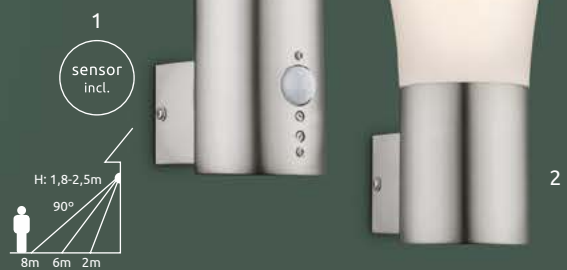

stainless steel, plastic

IP44

Alido

1	34570S	incl. LED 10,5W	A+	1000lm	610lm	3000K	VPE: 12	↔ 12cm	↓ 27cm	↳ 12,5cm
2	34570	incl. LED 10,5W	A+	1000lm	610lm	3000K	VPE: 12	↔ 12cm	↓ 23,5cm	↳ 12,5cm
3	34571	incl. LED 10,5W	A+	1000lm	610lm	3000K	VPE: 6	∅12cm	↓ 50cm	
4	34572	incl. LED 10,5W	A+	1000lm	610lm	3000K	VPE: 6	∅12cm	↓ 110cm	