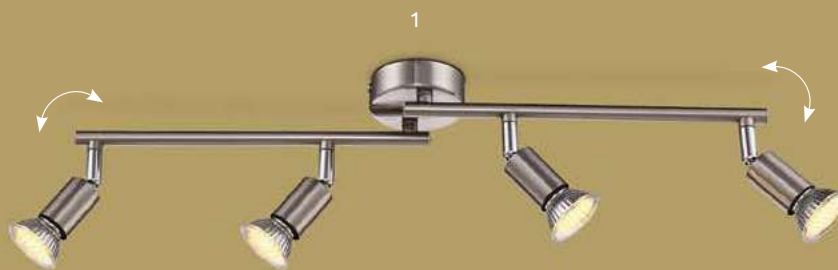

Matrix

1	57991-4	incl. 4x GU10 LED 3W	A+	4x 250lm	4x 250lm	3000K	VPE: 8	↔ 60cm	↕ 16,5cm
2	57991-3	incl. 3x GU10 LED 3W	A+	3x 250lm	3x 250lm	3000K	VPE: 6	Ø25cm	↕ 15cm
3	57991-2	incl. 2x GU10 LED 3W	A+	2x 250lm	2x 250lm	3000K	VPE: 8	↔ 25,5cm	↕ 15cm
4	57991-1	incl. 1x GU10 LED 3W	A+	1x 250lm	1x 250lm	3000K	VPE: 12	↔ 7cm	↕ 11cm ↗ 14cm
5	57991-6	incl. 6x GU10 LED 3W	A+	6x 250lm	6x 250lm	3000K	VPE: 4	↔ 145cm	↕ 18,5cm

nickel matt, chrome

incl. 10706