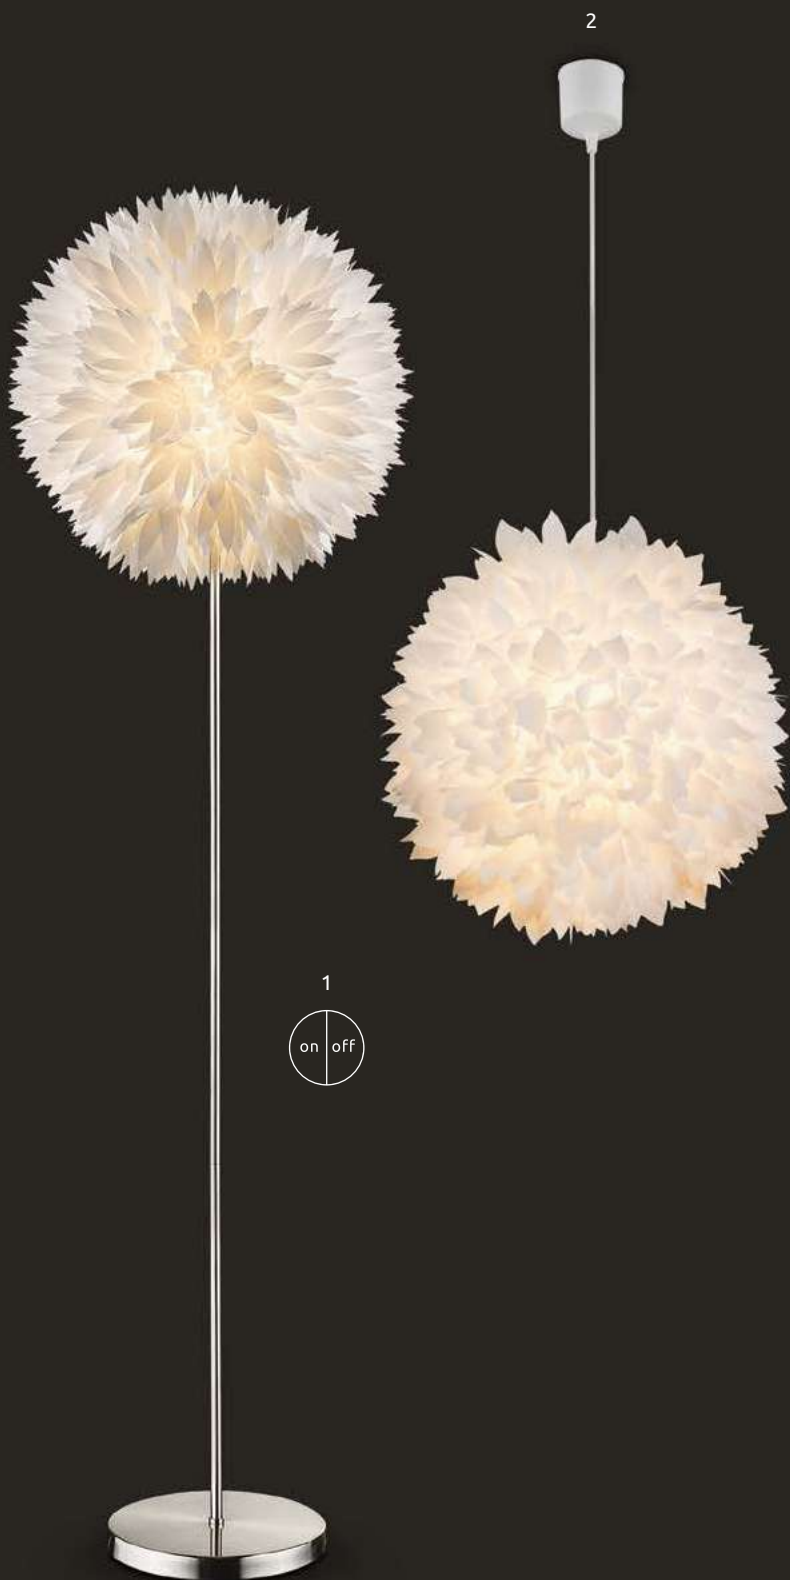

Nala

Nala

467

Stella

1	15115S	excl. 1x E27 60W	VPE: 2	Ø45cm ↓ 157cm	nickel matt, plastic
2	15115H	excl. 1x E27 60W	VPE: 4	Ø40cm ↘ 130cm	plastic
3	15114	excl. 1x E27 60W	VPE: 6	Ø49,5cm ↘ 140cm	plastic
4	15024	excl. 1x E27 60W	VPE: 6	Ø60cm ↘ 150cm	stainless steel, plastic