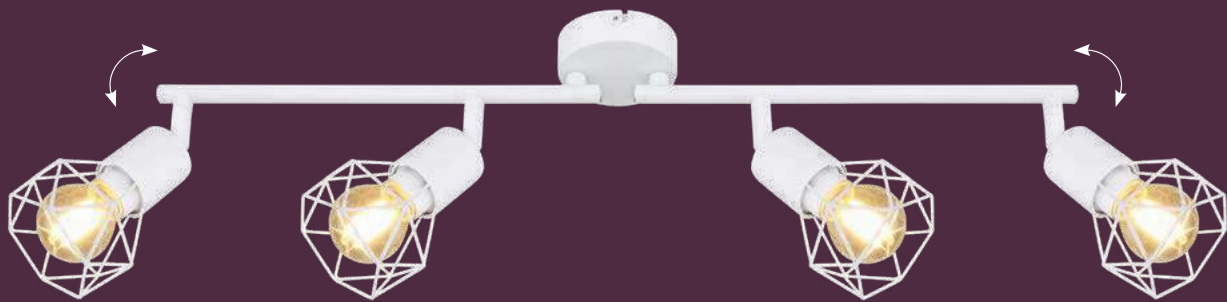

metal black

218

1

2

3

Xara I

1	54802W-3D	excl. 3x E14 40W	VPE: 8	Ø36cm ▾20cm
2	54802W-2	excl. 2x E14 40W	VPE: 12	↔22cm ▾18cm
3	54802W-4	excl. 4x E14 40W	VPE: 12	↔60cm ▾19,5cm
4	54802W-6	excl. 6x E14 40W	VPE: 6	Ø63cm ▾18cm
5	54802W-3	excl. 3x E14 40W	VPE: 6	Ø23cm ▾18cm
6	54802W-1	excl. 1x E14 40W	VPE: 12	↔8cm ↓13,5cm ↗9cm