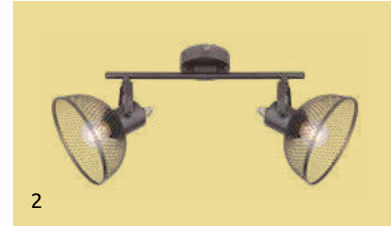

1

2

3

4

5

Moniga

1	54325-1	excl. 1x E27 40W	VPE: 12	↔ 16cm ↓ 13,8cm ↳ 17,8cm
2	54325-2	excl. 2x E27 40W	VPE: 6	↔ 35cm ↓ 22cm
3	54325-4	excl. 4x E27 40W	VPE: 4	↔ 93,6cm ↓ 20,8cm
4	54325-3	excl. 3x E27 40W	VPE: 4	Ø30cm ↓ 20,6cm
5	54325S	excl. 1x E27 60W	VPE: 1	Ø69cm (shade Ø40cm) ↓ 150-178cm
6	54325H	excl. 1x E27 60W	VPE: 1	Ø40cm ↓ 150cm
7	54325S1	excl. 1x E27 60W	VPE: 1	↔ 88cm x 25cm ↓ 160cm

E27

metal grey dark, metal netting gun - coloured