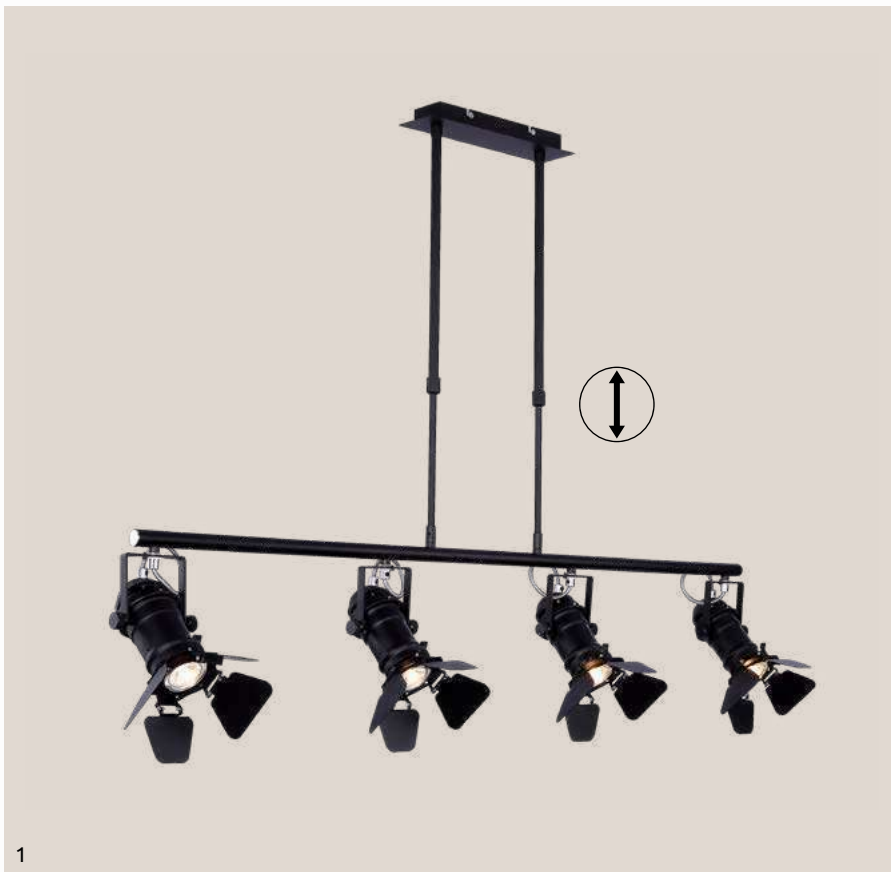

5

6

7

8

Egon

1	54650-4HB	excl. 4x GU10 50W	VPE: 2	↔ 126,5cm x 16cm ↓ 69cm-102cm
2	54650-1B	excl. 1x GU10 50W	VPE: 4	↔ 16cm ↓ 21,5cm ↳ 24,5cm
3	54650-4B	excl. 4x GU10 50W	VPE: 4	↔ 110cm ↓ 26,5cm
4	54650-3B	excl. 3x GU10 50W	VPE: 4	Ø40cm ↓ 26,5cm
5	54650-2B	excl. 2x GU10 50W	VPE: 4	↔ 45,5cm ↓ 26,5cm
6	54650-1TB	excl. 1x GU10 50W	VPE: 4	↔ 27,5cm x 24cm ↓ 48,5cm
7	54650-1WB	excl. 1x E27 60W	VPE: 4	↔ 22cm ↓ 32cm ↳ 38cm
8	54650-1SB	excl. 1x E27 60W	VPE: 4	Ø80cm (shade 29cm x 22cm) ↓ 95cm-160cm

metal black

Egon

1	54650-1W	excl. 1x E27 60W	VPE: 4	↔ 22cm ↓ 32cm ↳ 38cm
2	54650-4H	excl. 4x GU10 50W	VPE: 2	↔ 126cm x 16cm ↓ 69-102cm
3	54650-1	excl. 1x GU10 50W	VPE: 4	↔ 16cm ↓ 21,5cm ↳ 24,5cm
4	54650-4	excl. 4x GU10 50W	VPE: 4	↔ 110cm ↓ 26,5cm
5	54650-2	excl. 2x GU10 50W	VPE: 4	↔ 45,5cm ↓ 26,5cm
6	54650-3	excl. 3x GU10 50W	VPE: 4	∅40cm ↓ 26,5cm
7	54650-1T	excl. 1x GU10 50W	VPE: 4	↔ 28,5cm x 24cm ↓ 49cm