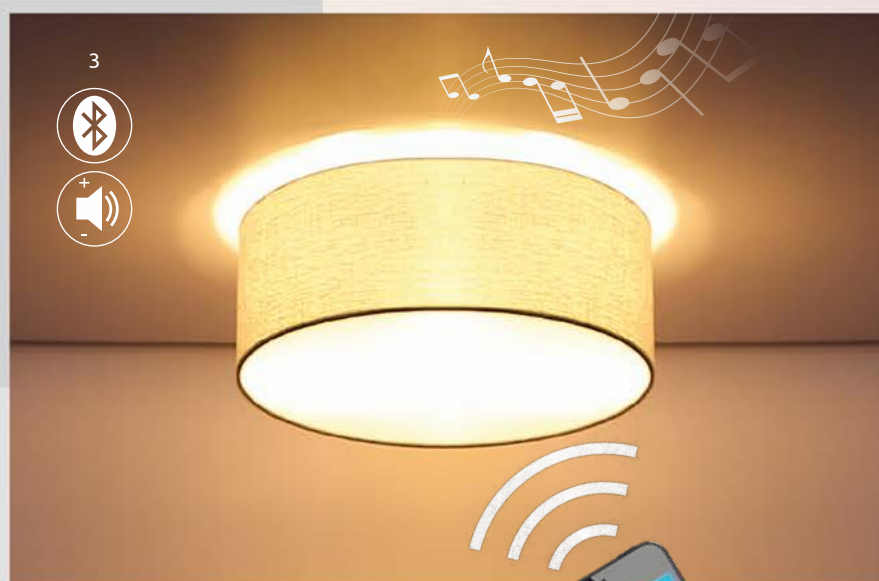

Paco

1	15185H	excl. 1x E27 60W	VPE: 1	Ø40cm ↓140cm	nickel matt, textile, plastic, acrylic
2	15185D	excl. 3x E14 40W	VPE: 1	Ø40cm ↓17,5cm	nickel matt, textile, plastic, acrylic
3	15185DL	excl. 3x E27 40W Speaker 5W	VPE: 1	Ø40cm ↓17,5cm	nickel matt, textile, plastic, acrylic
4	15185H2	excl. 3x E27 60W	VPE: 1	↔ 65cm x 25cm ↓140cm	nickel matt, textile, plastic
5	15185H1	excl. 3x E27 60W	VPE: 1	Ø53cm ↓140cm	nickel matt, textile, plastic, acrylic