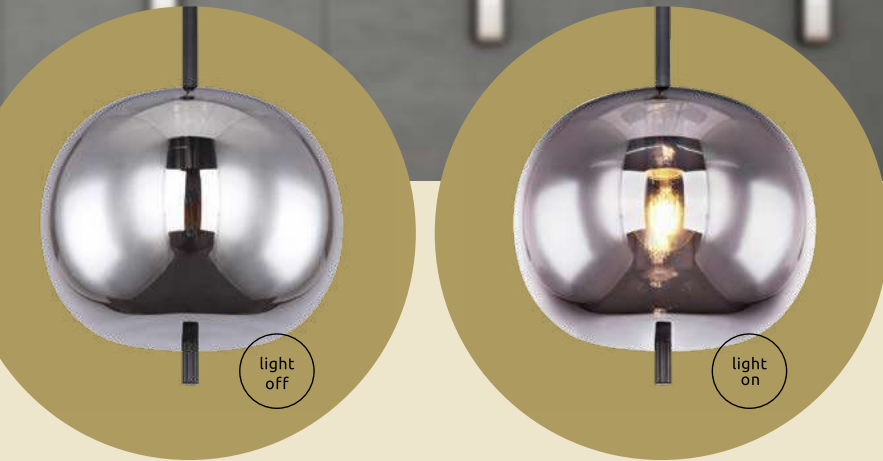

Blacky

1	15345T	excl. 1x E14 40W	VPE: 1	Ø18,5cm ↓45cm
2	15345H1	excl. 1x E27 60W	VPE: 1	Ø30cm ▾120cm
3	15345H2	excl. 1x E27 60W	VPE: 1	Ø22cm ▾120cm
4	15345-3	excl. 3x E14 40W	VPE: 1	Ø46cm ▾120cm
5	15345-4	excl. 4x E14 40W	VPE: 1	↔100cm x 18,5cm ▾120cm
6	15345-8	excl. 8x E14 40W	VPE: 1	↔94cm x 34cm ▾120cm
7	15345S	excl. 1x E27 60W	VPE: 1	Ø30cm ↓160cm

metal black, glass