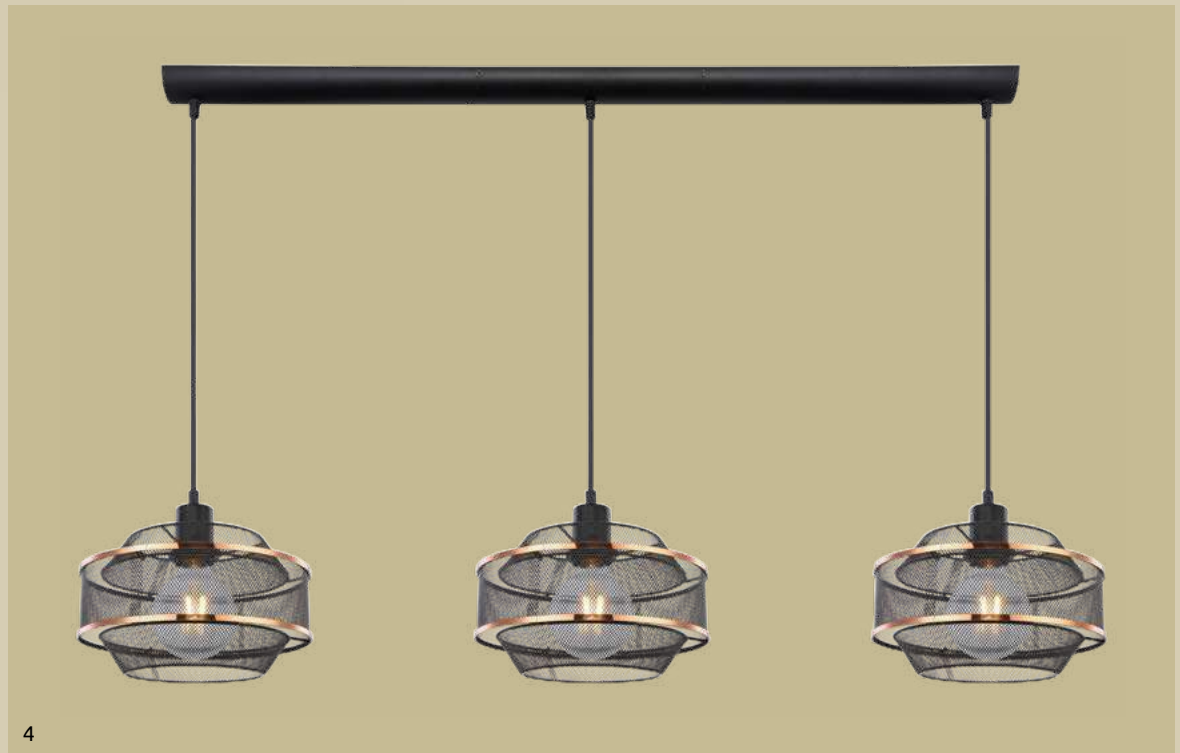

metal bronze, chrome

5

6

7

Vigatto

1	54026-1	excl. 1x E14 40W	VPE: 10	↔ 12cm ↓ 15,5cm ↗ 14,5cm
2	54026-2	excl. 2x E14 40W	VPE: 10	↔ 27,5cm ↓ 21,5cm
3	54026-3	excl. 3x E14 40W	VPE: 8	Ø25cm ↓ 21,5cm
4	54026-4	excl. 4x E14 40W	VPE: 8	↔ 68cm ↓ 21,5cm
5	54026H2	excl. 1x E27 60W	VPE: 1	Ø45cm ↓ 150cm
6	54026H1	excl. 1x E27 60W	VPE: 2	Ø35cm ↓ 150cm
7	54026H	excl. 1x E27 60W	VPE: 4	Ø25cm ↓ 150cm
8	54026D1	excl. 1x E27 60W	VPE: 2	Ø35cm ↓ 26cm
9	54026D	excl. 1x E27 60W	VPE: 4	Ø25cm ↓ 21,5cm
10	54026H3	excl. 3x E27 60W	VPE: 2	Ø46,5cm ↓ 150cm
11	54026H4	excl. 3x E27 60W	VPE: 1	↔ 117cm x 25cm ↓ 150cm

metal white, chrome

1

2

3

4

5

Bellona

1	54020-4	excl. 4x E14 40W	VPE: 8	↔ 68cm ↓ 21,5cm
2	54020-1	excl. 1x E14 40W	VPE: 10	↔ 12cm ↓ 15,5cm ↳ 14,5cm
3	54020-3	excl. 3x E14 40W	VPE: 8	Ø25cm ↓ 21,5cm
4	54020H4	excl. 3x E27 60W	VPE: 1	↔ 117cm x 25cm ↓ 150cm
5	54020-2	excl. 2x E14 40W	VPE: 10	↔ 27,5cm ↓ 21,5cm
6	54020H2	excl. 1x E27 60W	VPE: 1	Ø45cm ↓ 150cm
7	54020H3	excl. 3x E27 60W	VPE: 1	Ø46,5cm ↓ 150cm
8	54020H	excl. 1x E27 60W	VPE: 4	Ø25cm ↓ 150cm
9	54020H1	excl. 1x E27 60W	VPE: 1	Ø35cm ↓ 150cm
10	54020D	excl. 1x E27 60W	VPE: 4	Ø25cm ↓ 21,5cm
11	54020D1	excl. 1x E27 60W	VPE: 1	Ø35cm ↓ 26cm