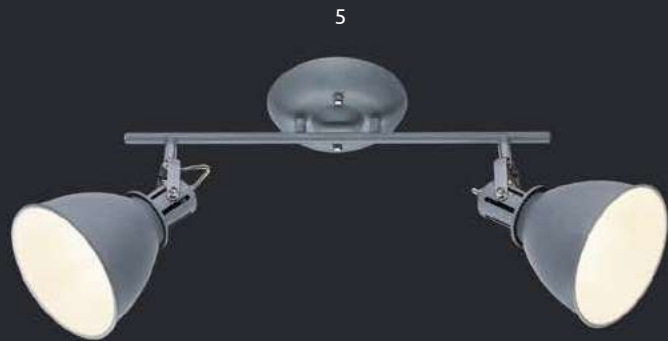

Jonas

1	54646S	excl. 1x E14 40W	VPE: 4	↔ max.46cm ↓ max.167cm
2	54646-3	excl. 3x E14 40W	VPE: 4	∅33cm ↓ 28cm
3	54646-1	excl. 1x E14 40W	VPE: 6	↔ 15cm ↓ 22cm ↗ 22cm
4	54646-4	excl. 4x E14 40W	VPE: 4	↔ 80cm ↓ 28cm
5	54646-2	excl. 2x E14 40W	VPE: 4	↔ 45cm ↓ 28cm

metal concrete optic, chrome, metal white