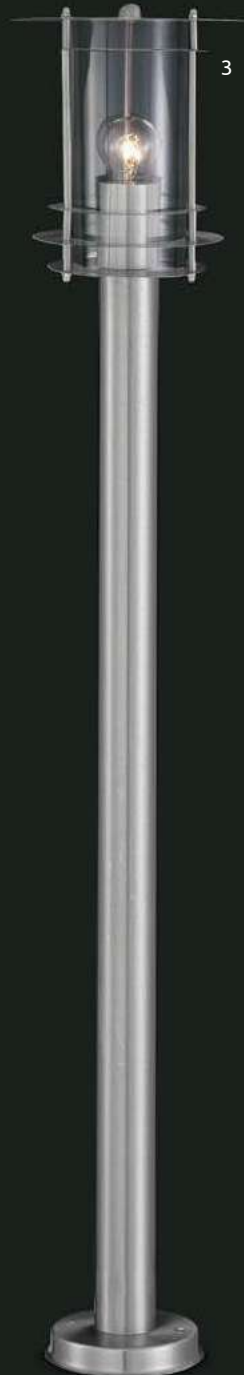

1

2

3

4

sensor
incl.

Miami

1	3151	excl. 1x E27 60W	VPE: 4	↔ 19cm ↓ 36cm ↗ 23,5cm
2	3153	excl. 1x E27 60W	VPE: 2	Ø19cm ↓ 45cm
3	3154	excl. 1x E27 60W	VPE: 2	Ø19cm ↓ 110cm
4	3151S	excl. 1x E27 60W	VPE: 4	↔ 19cm ↓ 36cm ↗ 24,5cm

IP44

stainless steel, PC-transparent