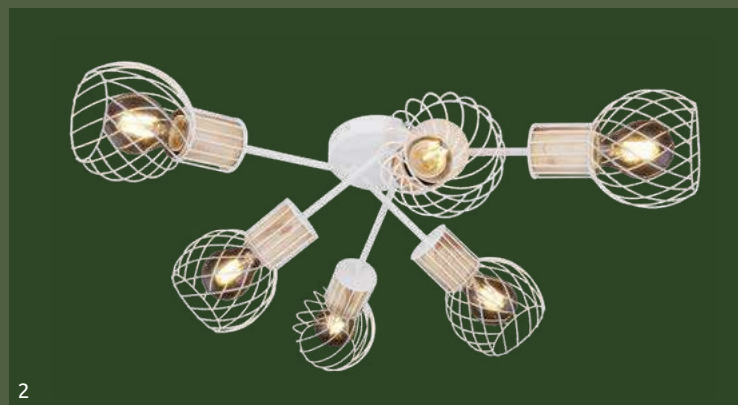

1

2

3

Luise

1	54012-3	excl. 3x E27 40W	VPE: 2	Ø60cm ▾24cm	metal white, metal wood optic
2	54012-6D	excl. 6x E27 40W	VPE: 2	Ø70cm ▾24cm	metal white, metal wood optic
3	54012-4D	excl. 4x E27 40W	VPE: 2	↔78cm x 38cm ▾21cm	metal white, metal wood optic
4	54012-4H	excl. 4x E27 40W	VPE: 6	↔87cm x 12cm ▾120cm	metal white, metal wood optic, textile cable
5	54012-1	excl. 1x E27 40W	VPE: 12	↔12cm ▾16,5cm ▸16cm	metal white, metal wood optic, chrome
6	54012-2	excl. 2x E27 40W	VPE: 8	↔29,5cm ▾18,5cm	metal white, metal wood optic, chrome

E27