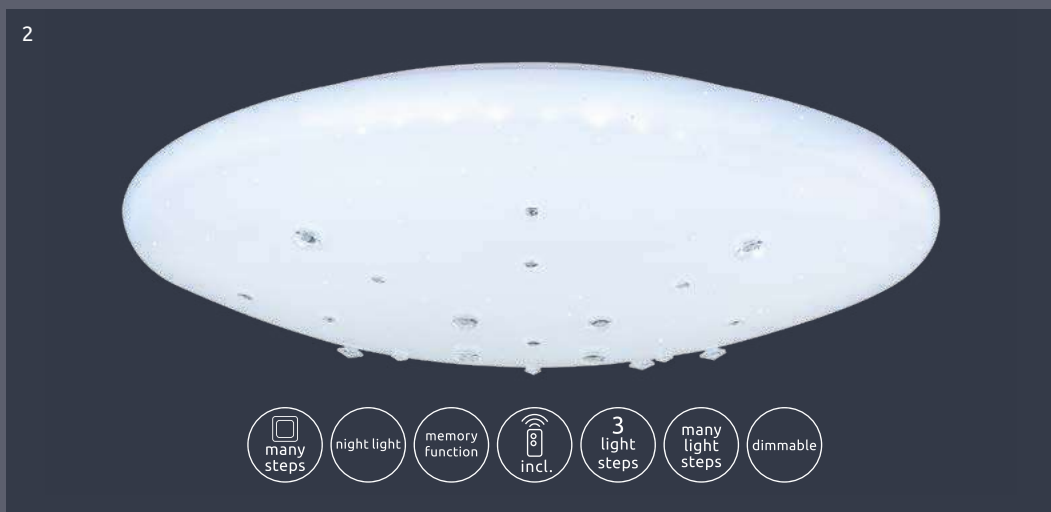

3000K

4200K

6400K

night light

Nussa

1	48484-24WS	incl. LED 24W	A	2500lm	1600lm	3000 4200 6400K	VPE: 5	Ø39cm	↕10cm	
2	48484-48F	incl. LED 48W	A	460-4500lm	330-3500lm	3000-6400K 3000 4200 6400K	VPE: 4	Ø58cm	↕10cm	

metal white, plastic crystals, acrylic, sparkle decor

1

2

3

4

Rena

1	48383-80	incl. LED 80W	A+	640-6400lm	520-5200lm	3000-6000K 3000 4500 6000K	VPE: 3	Ø100cm ↓12cm
2	48383	incl. LED 80W	A+	640-6400lm	500-5200lm	3000-6000K 3000 4500 6000K	VPE: 2	Ø76cm ↓8cm
3	48383-30	incl. LED 30W	A	2329lm	1850lm	3000K	VPE: 4	Ø68cm ↓11,5cm
4	48383-50	incl. LED 50W	A+	400-4000lm	300-3000lm	3000-6000K 3000-4500-6000K	VPE: 3	Ø70cm ↓9,5cm