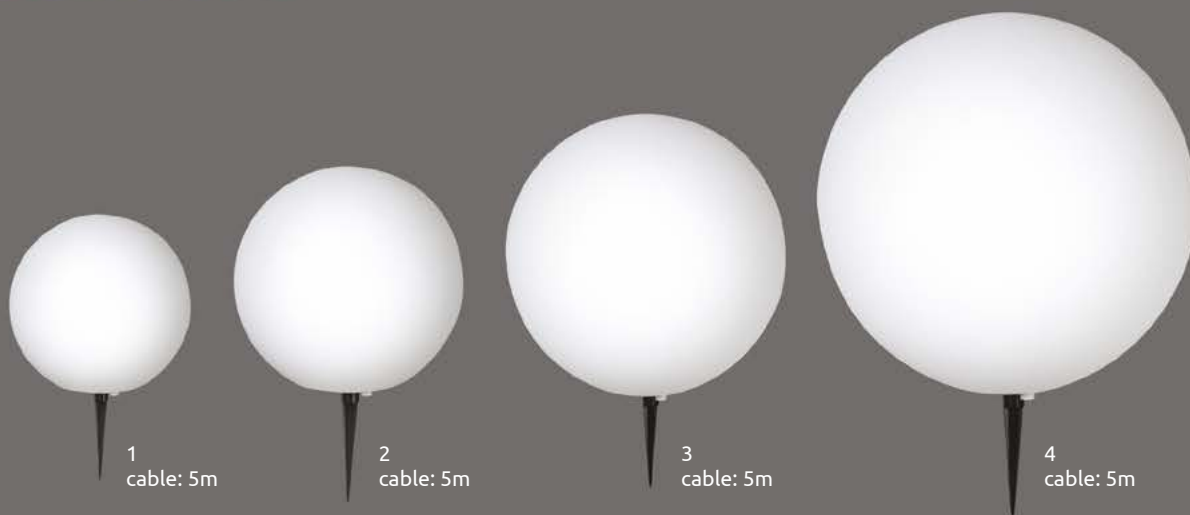

1
cable: 5m

2
cable: 5m

3
cable: 5m

4
cable: 5m

Toula

1	31775	excl. 1x E27 max. 30W	VPE: 1	Ø30cm ↓45cm
2	31776	excl. 1x E27 max. 30W	VPE: 1	Ø40cm ↓56cm
3	31777	excl. 1x E27 max. 60W	VPE: 1	Ø50cm ↓66cm
4	31778	excl. 1x E27 max. 60W	VPE: 1	Ø60cm ↓76cm

plastic

IP44

TIP!

10675

3000K = 470lm

RGB + 3000K

A+

25.000h