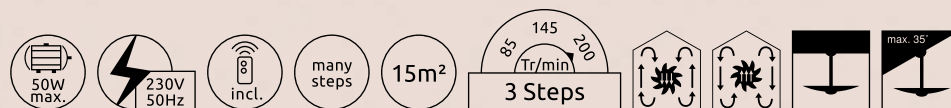

Azura

0308 | excl. 1x E14 60W | VPE: 1 | Ø132cm ▾40,6cm | blades: MDF beech, MDF grey | body: chrome, nickel matt, glass opal

Alana

0333 | excl. 2x E14 40W | VPE: 1 | Ø105cm ▾30,5cm | blades: MDF silver, MDF beech | body: nickel matt, glass opal