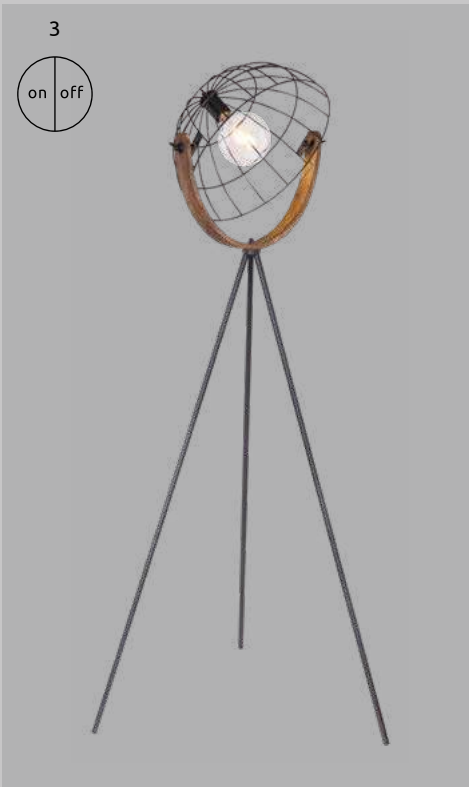

metal black, hemp

5

6

Netty

1	54306H	excl. 1x E27 60W	VPE: 1	Ø47cm ↓120cm	metal black matt, wood
2	54306HW	excl. 1x E27 60W	VPE: 1	Ø47cm ↓120cm	metal white, wood
3	54306S	excl. 1x E27 60W	VPE: 1	Ø60cm (shade: Ø40cm) ↓160cm	metal black matt, wood
4	54306SW	excl. 1x E27 60W	VPE: 1	Ø60cm (shade: Ø40cm) ↓160cm	metal white, wood