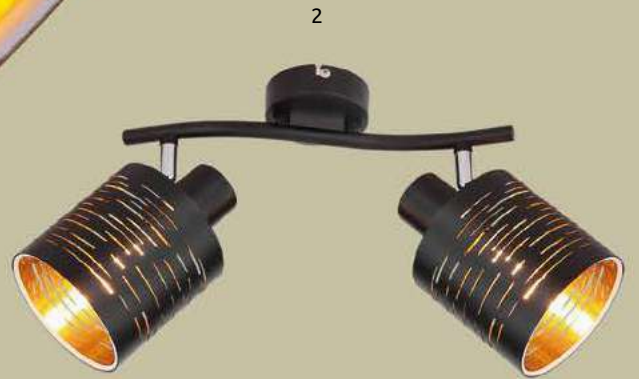

metal white, plastic black, plastic opal

Tunno

1 | 15342-4HZ | excl. 4x E14 15W | VPE: 4 | ↔ 70cm x 10cm ⇩ 100-180cm
 2 | 15342 | excl. 1x E27 40W | VPE: 1 | Ø38cm ⇩ 120cm

metal black, plastic black gold