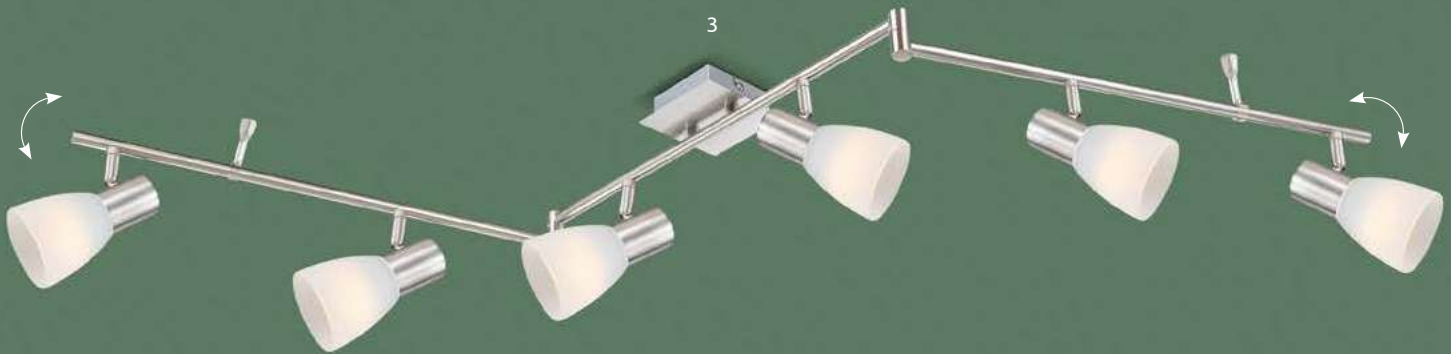

Parry I

1	54534-2	incl. 2x E14 LED 4W	A+	2x 400lm	2x 315lm	3000K	VPE: 12	↓30cm ↗14cm		
2	54534-3	incl. 3x E14 LED 4W	A+	3x 400lm	3x 315lm	3000K	VPE: 6	∅28cm ↘14cm		
3	54534-6	incl. 6x E14 LED 4W	A+	6x 400lm	6x 315lm	3000K	VPE: 6	↔145cm ↘16,5cm		
4	54534-4	incl. 4x E14 LED 4W	A+	4x 400lm	4x 315lm	3000K	VPE: 6	↔80cm ↘14cm		
5	54534-1	incl. 1x E14 LED 4W	A+	1x 400lm	1x 315lm	3000K	VPE: 8	↔10cm ↓14,5cm ↗12cm		

nickel matt, glass

incl. 10641