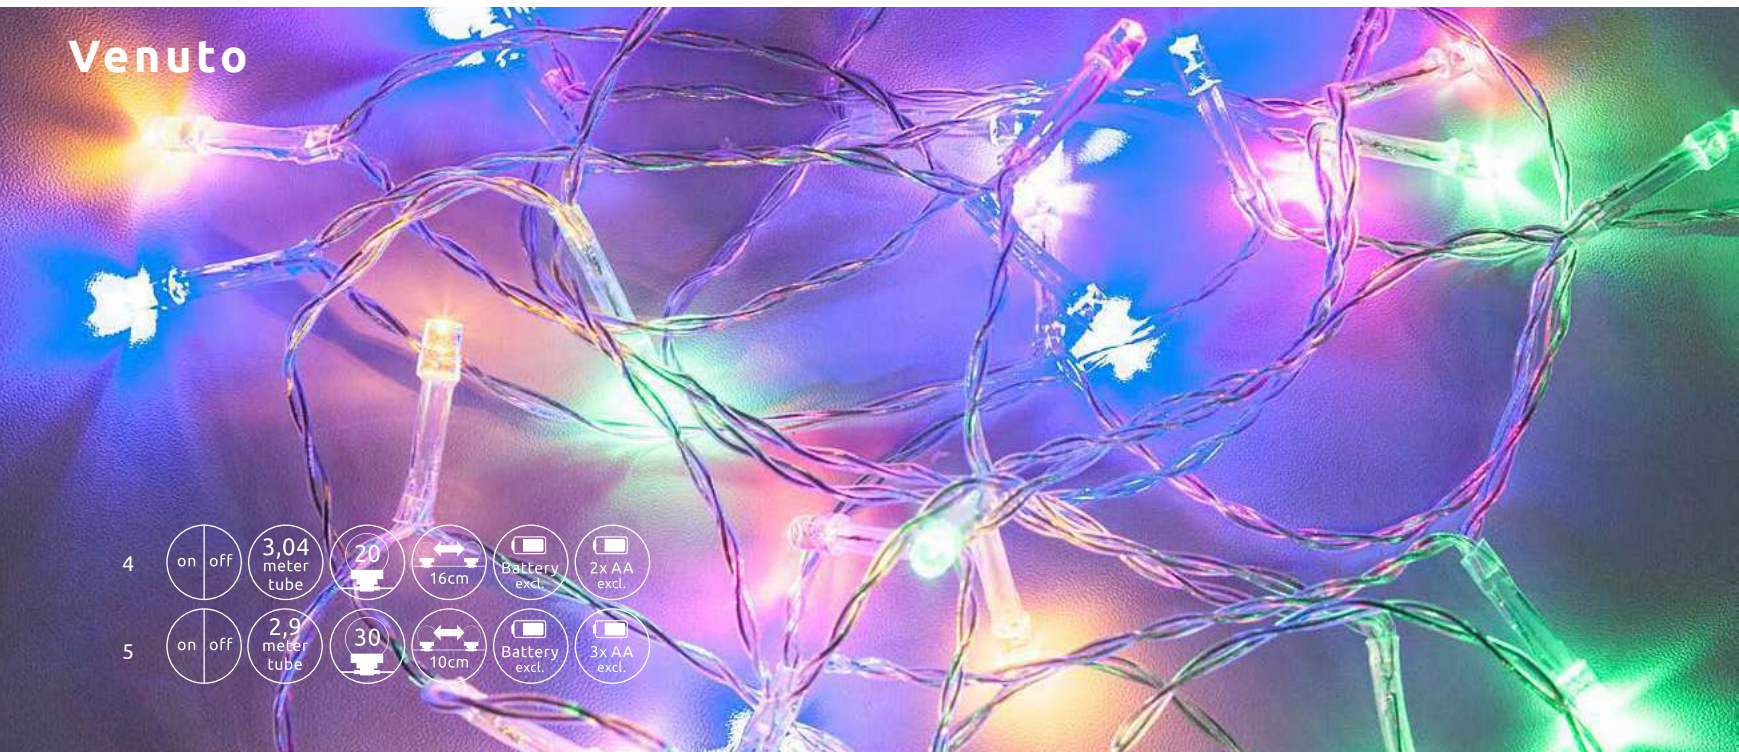

Venuto

4	on off	3,04 meter tube	20	16cm	Battery excl.	2x AA excl.
5	on off	2,9 meter tube	30	10cm	Battery excl.	3x AA excl.