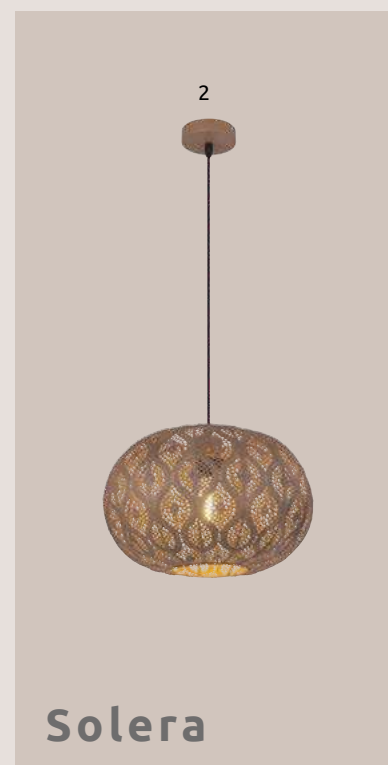

1	15344S	excl. 1x E27 60W	VPE: 4	Ø30cm ▾120cm	metal black, brushed silver, gold
2	15344R	excl. 1x E27 60W	VPE: 4	Ø30cm ▾120cm	metal brown, black
3	15793	excl. 1x E27 60W	VPE: 1	Ø35cm ▾136cm	chrome, metal, textile cable