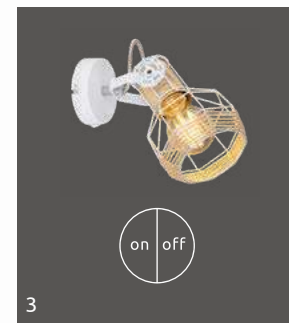

1

2

3

4

5

Bana

1	54015-6D	excl. 6x E27 40W	VPE: 2	Ø70cm ▾24cm	metal white, metal wood optic, bast
2	54015-4H	excl. 4x E27 40W	VPE: 6	↔87cm x 12cm ▾120cm	metal white, metal wood optic, bast, textile cable
3	54015-1	excl. 1x E27 40W	VPE: 12	↔12cm ▾19,5cm ▸17cm	metal white, metal wood optic, bast
4	54015-4	excl. 4x E27 40W	VPE: 2	↔91cm ▾19,8cm	metal white, metal wood optic, bast
5	54015-2	excl. 2x E27 40W	VPE: 8	↔29,6cm ▾19cm	metal white, metal wood optic, bast
6	54015-3	excl. 3x E27 40W	VPE: 2	Ø25cm ▾19,8cm	metal white, metal wood optic, bast
7	54015-4D	excl. 4x E27 40W	VPE: 2	↔78cm x 38cm ▾21,5cm	metal white, metal wood optic, bast

E27