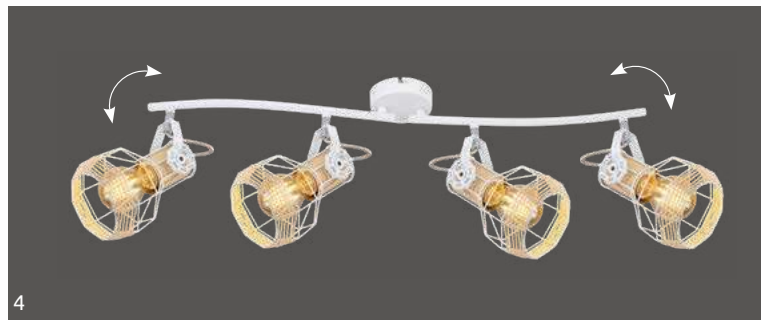

metal black matt, white, chrome, hemp

1

2

3

4

5

Bana

1	54015-6D	excl. 6x E27 40W	VPE: 2	Ø70cm ▾24cm	metal white, metal wood optic, bast
2	54015-4H	excl. 4x E27 40W	VPE: 6	↔87cm x 12cm ▾120cm	metal white, metal wood optic, bast, textile cable
3	54015-1	excl. 1x E27 40W	VPE: 12	↔12cm ▾19,5cm ▸17cm	metal white, metal wood optic, bast
4	54015-4	excl. 4x E27 40W	VPE: 2	↔91cm ▾19,8cm	metal white, metal wood optic, bast
5	54015-2	excl. 2x E27 40W	VPE: 8	↔29,6cm ▾19cm	metal white, metal wood optic, bast
6	54015-3	excl. 3x E27 40W	VPE: 2	Ø25cm ▾19,8cm	metal white, metal wood optic, bast
7	54015-4D	excl. 4x E27 40W	VPE: 2	↔78cm x 38cm ▾21,5cm	metal white, metal wood optic, bast