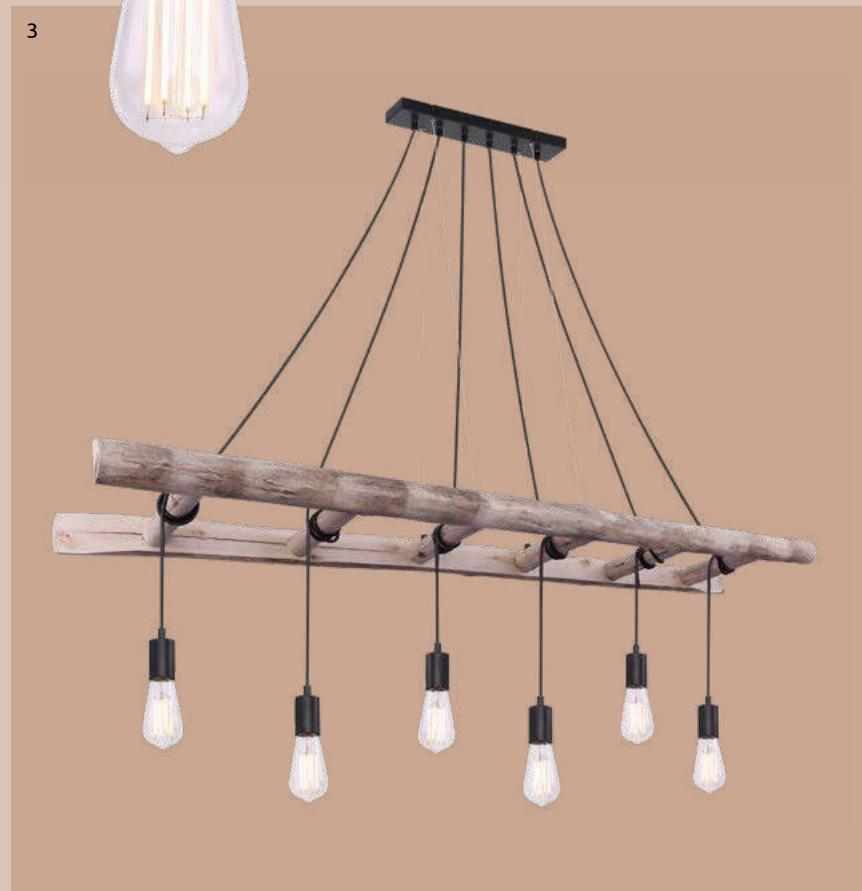

1

1x Ø18,5cm
1x Ø20cm
1x Ø17cm
1x Ø15cm

2

Lioni

- | | | | | | | |
|---|-----------|------------------|--------|----------------|-------------|---|
| 1 | 15391-4H | excl. 4x E27 60W | VPE: 1 | ↔ 120cm x 30cm | ↕ 150-180cm | metal black, wood natural |
| 2 | 15391-4H1 | excl. 4x E27 60W | VPE: 1 | ↔ 120cm x 30cm | ↕ 120-160cm | metal black, bamboo natural, hemp cable |