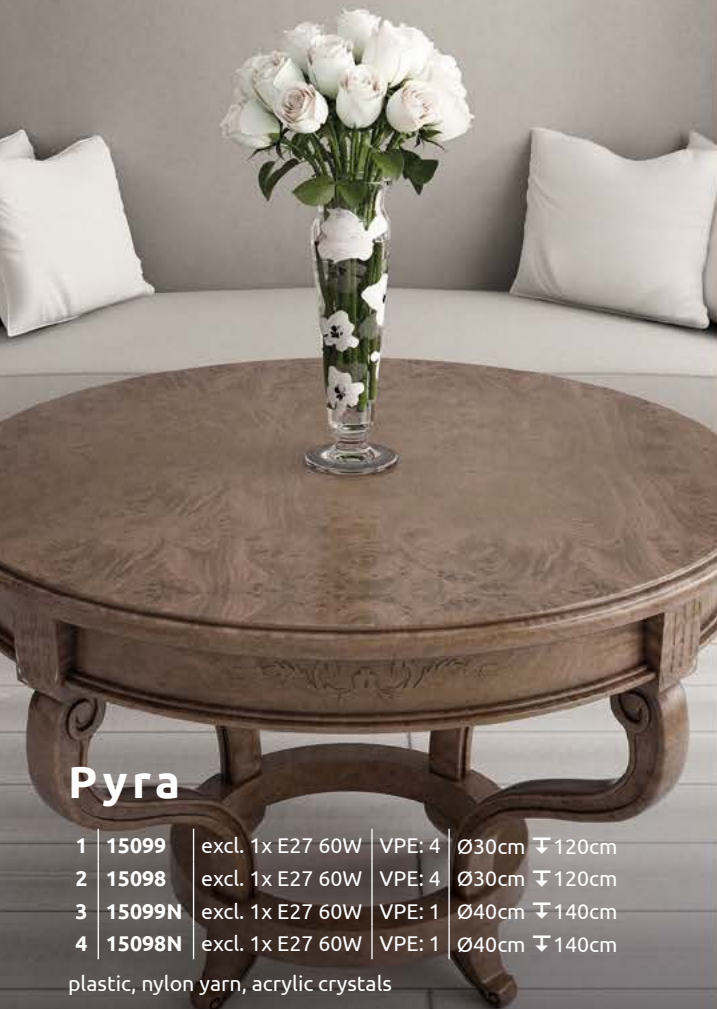

Pyra

1	15099	excl. 1x E27 60W	VPE: 4	Ø30cm	▽120cm
2	15098	excl. 1x E27 60W	VPE: 4	Ø30cm	▽120cm
3	15099N	excl. 1x E27 60W	VPE: 1	Ø40cm	▽140cm
4	15098N	excl. 1x E27 60W	VPE: 1	Ø40cm	▽140cm

plastic, nylon yarn, acrylic crystals