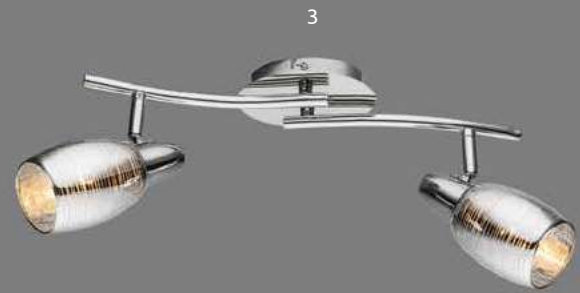

2

3

4

Carson

1	54986-1	excl. 1x E14 40W	VPE: 12	↔9cm ↕15cm ↳14cm
2	54986-3	excl. 3x E14 40W	VPE: 8	Ø29cm ↕16,5cm
3	54986-2	excl. 2x E14 40W	VPE: 10	↔41cm ↕16,5cm
4	54986-4	excl. 4x E14 40W	VPE: 8	↔81cm ↕16,5cm

chrome, glass