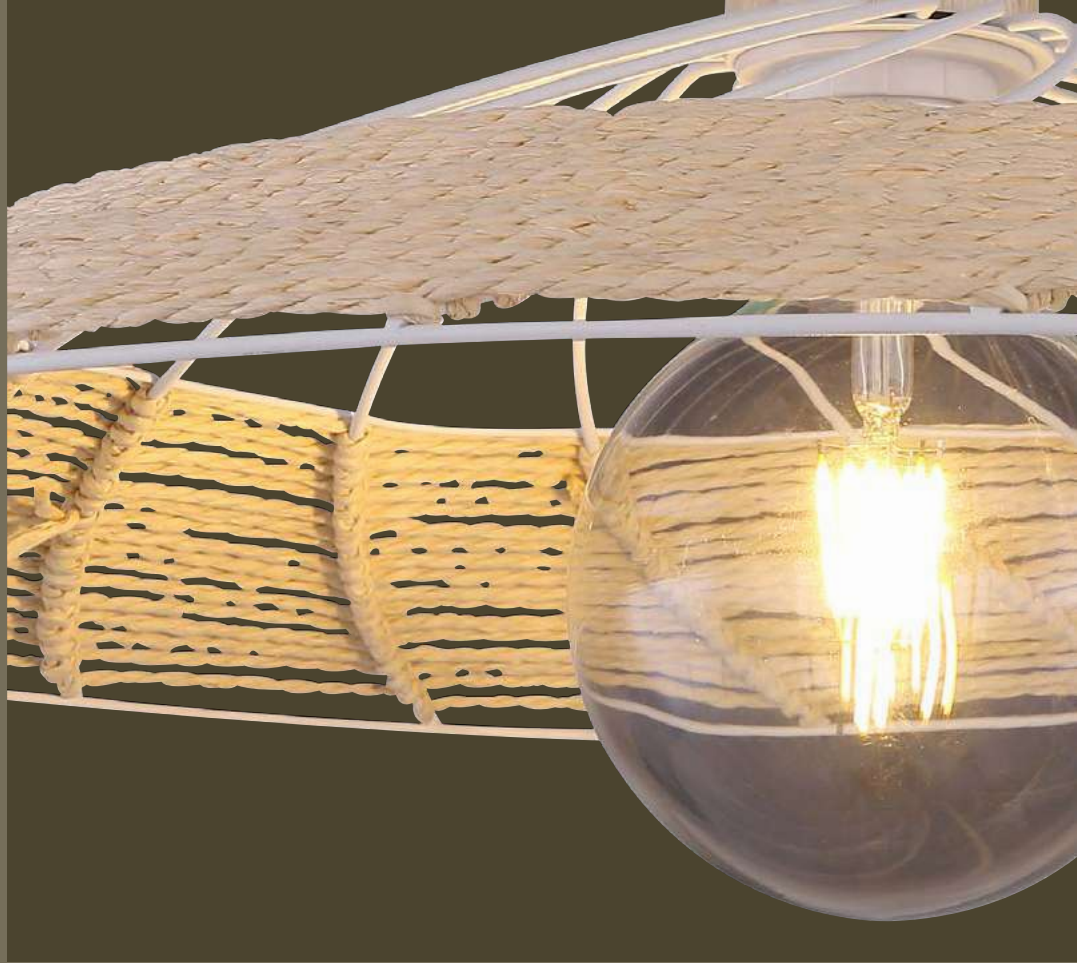

Sunny

Lucia

Lucia

1	15364	excl. 1x E27 40W	VPE: 4	Ø55cm ▾ 120cm	metal white, wood optic, paper, textile cable
2	15394H	excl. 1x E27 25W	VPE: 1	Ø32cm ▾ 150cm	metal white, bamboo, textile cable
3	15394H1	excl. 1x E27 25W	VPE: 1	Ø40cm ▾ 150cm	metal white, bamboo, textile cable