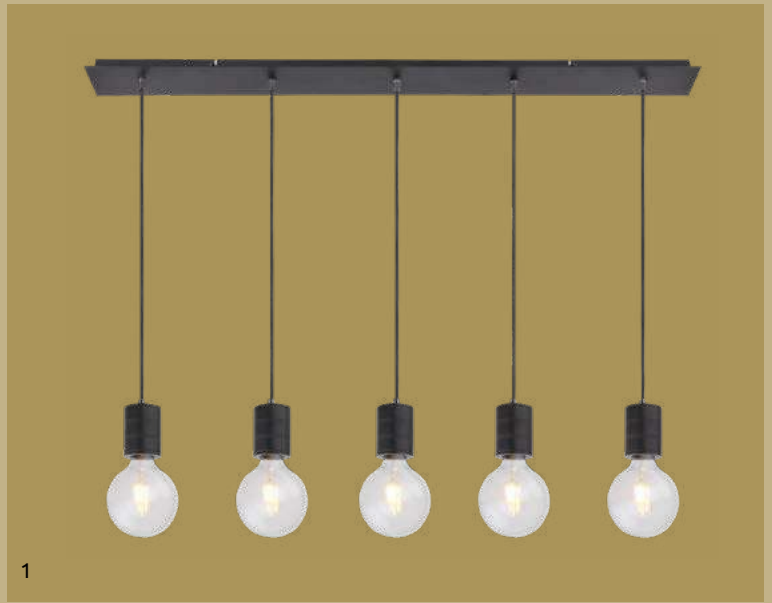

Hermine

1	54030-5H	excl. 5x E27 60W	VPE: 4	↔ 115cm x 10cm ↴ 120cm	metal black, aluminium black, textile cable
2	54030-1D	excl. 1x E27 60W	VPE: 12	Ø15cm ↴ 11cm	metal black, aluminium black
3	54030-4	excl. 4x E27 60W	VPE: 4	↔ 80cm x 10cm ↴ 16cm	metal black, aluminium black
4	54030-3H	excl. 3x E27 60W	VPE: 4	base:Ø35cm cables:max.160cm	metal black, aluminium black, textile cable
5	54030-4H	excl. 4x E27 60W	VPE: 4	↔ 90cm x 7cm ↴ 120cm	metal black, aluminium black, wood
6	54030-1H	excl. 1x E27 60W	VPE: 12	base:Ø12cm cable:max.160cm	metal black, aluminium black, textile cable
7	54030-3	excl. 3x E27 60W	VPE: 4	Ø28cm ↴ 16cm	metal black, aluminium black
8	54030-1	excl. 1x E27 60W	VPE: 12	↔ 12cm ↴ 17cm ↲ 16cm	metal black, aluminium black
9	54030-2	excl. 2x E27 60W	VPE: 4	↔ 31cm x 10cm ↴ 16cm	metal black, aluminium black