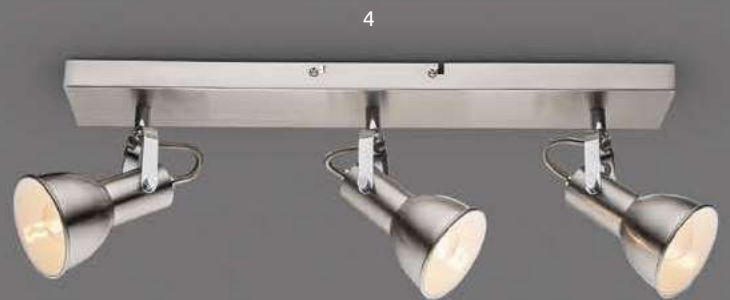

Fargo

1	54643-4	excl. 4x E14 40W	VPE: 6	↔ 60cm ↴ 21cm	metal brown, chrome
2	54642-4	excl. 4x E14 40W	VPE: 6	↔ 60cm ↴ 21cm	nickel matt, chrome
3	54643-3	excl. 3x E14 40W	VPE: 12	↔ 51,5cm ↴ 14cm	metal brown, chrome
4	54642-3	excl. 3x E14 40W	VPE: 12	↔ 51,5cm ↴ 14cm	nickel matt, chrome
5	54643-1	excl. 1x E14 40W	VPE: 12	↔ 8cm ↕ 15,5cm ↳ 14cm	metal brown, chrome
6	54642-1	excl. 1x E14 40W	VPE: 12	↔ 8cm ↕ 15,5cm ↳ 14cm	nickel matt, chrome
7	54643-2	excl. 2x E14 40W	VPE: 12	↔ 32cm ↴ 14cm	metal brown, chrome
8	54642-2	excl. 2x E14 40W	VPE: 12	↔ 32cm ↴ 14cm	nickel matt, chrome