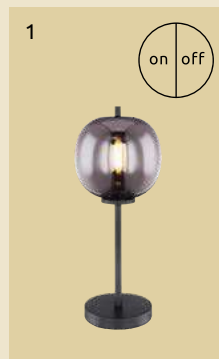

Blacky

1	15345T	excl. 1x E14 40W	VPE: 1	Ø18,5cm ↓45cm
2	15345H1	excl. 1x E27 60W	VPE: 1	Ø30cm ▾120cm
3	15345H2	excl. 1x E27 60W	VPE: 1	Ø22cm ▾120cm
4	15345-3	excl. 3x E14 40W	VPE: 1	Ø46cm ▾120cm
5	15345-4	excl. 4x E14 40W	VPE: 1	↔100cm x 18,5cm ▾120cm
6	15345-8	excl. 8x E14 40W	VPE: 1	↔94cm x 34cm ▾120cm
7	15345S	excl. 1x E27 60W	VPE: 1	Ø30cm ↓160cm

metal black, glass