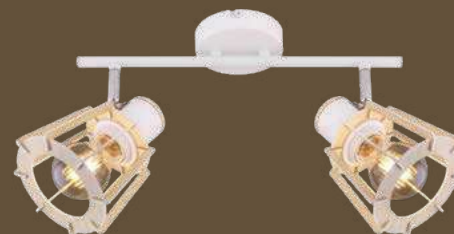

E27

1

2

3

4

Blaha

1	54023-1	excl. 1x E27 40W	VPE: 8	↔ 13cm ↓ 15,2cm ↘ 18cm
2	54023-3	excl. 3x E27 40W	VPE: 4	∅28cm ↓ 18,3cm
3	54023-4	excl. 4x E27 40W	VPE: 4	↔ 80cm ↓ 18,5cm
4	54023-2	excl. 2x E27 40W	VPE: 6	↔ 36cm ↓ 18,3cm