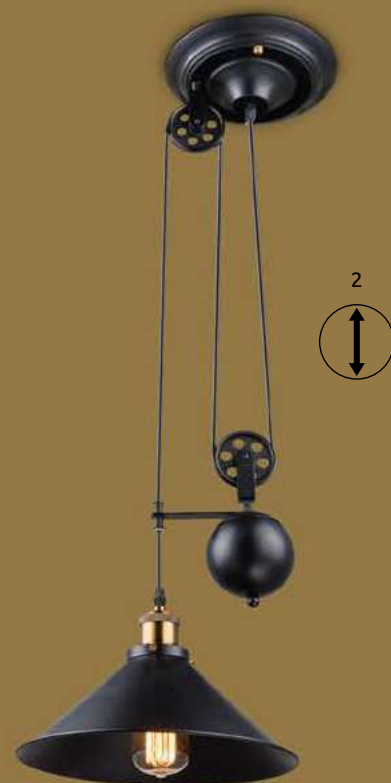

Paumure

1 | **67997-6** | excl. 6x E14 40W | VPE: 1 | Ø75cm ▾125cm
 2 | **67997-2W** | excl. 2x E14 40W | VPE: 1 | ↔34cm ▾47cm ▸13cm
 metal, plastic

Lenius

1	15053-3	excl. 3x E27 60W	VPE: 1	↔ 92cm x 22cm ▾ 90-180cm
2	15053	excl. 1x E27 60W	VPE: 1	∅ 30cm ▾ 90-180cm
3	15053W	excl. 1x E27 60W	VPE: 1	↔ 22cm ↓ 20cm ↳ 26cm
4	15053T	excl. 1x E27 60W	VPE: 4	↔ 35cm x 22cm ↓ 45,5cm
5	15053S	excl. 1x E27 60W	VPE: 1	↔ 50cm x 30cm ↓ 155cm