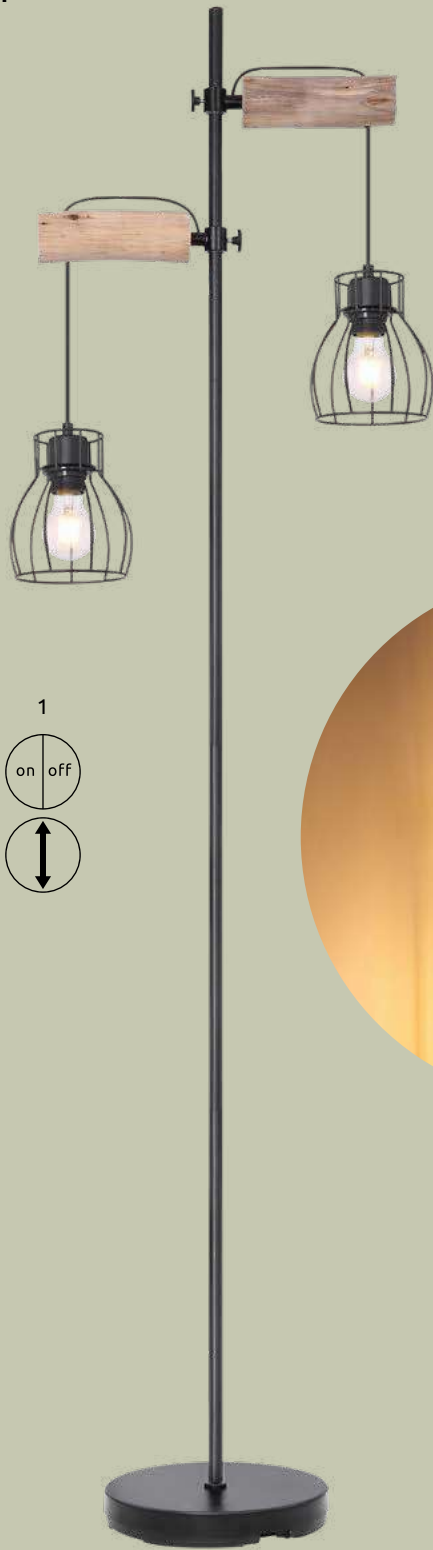

Mina

1	15326-2SN	excl. 2x E27 40W	VPE: 1	↔ 47cm x 25cm ↓ 168cm
2	15326-4N	excl. 4x E27 40W	VPE: 1	↔ 82,5cm x 13,5cm ↓ 140cm
3	15326NW	excl. 1x E27 40W	VPE: 8	↔ 13,5cm ↓ 30cm ↗ 21,5cm
4	15326TN	excl. 1x E27 40W	VPE: 1	↔ 33cm x 18cm ↓ 55cm

metal black, wood natural