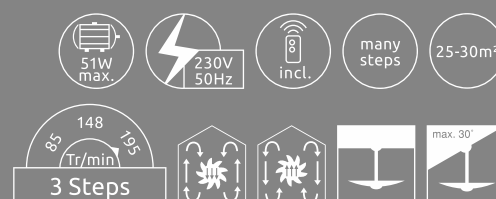

Premier

0302 | excl. 2x E27 40W | VPE: 1 | Ø132cm ▾43,1cm | blades: PC transparent | body: nickel matt, glass opal