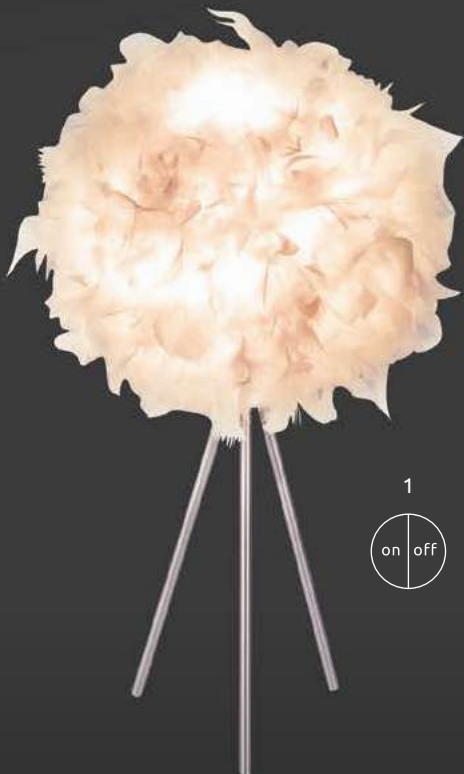

metal black, glass smokey

1x Ø20cm
1x Ø25cm
1x Ø30cm

Lommy

1	54005-3D	excl. 3x E14 40W	VPE: 4	Ø45cm	▽21cm	metal black gold, glass black gold leaf
2	54005-3H	excl. 3x E27 60W	VPE: 1	Ø47,5cm	▽120cm	metal black, glass black gold leaf