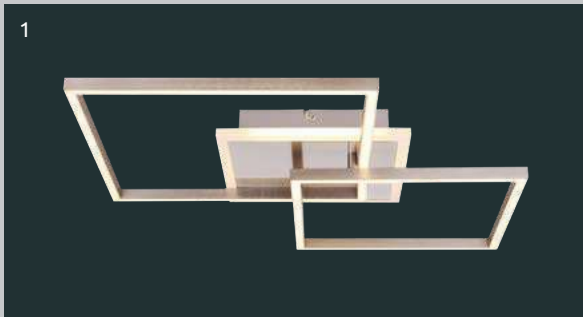

Design

EN **Design**
FR **Design**
IT **Design**
ES **Diseño**
RU **Дизайн**

Munni

1	67220-30	incl. LED 30W	A	2300lm	1300lm	3000K	VPE: 4	↔ 46,7cm x 43,5cm	↴ 7,5cm	aluminium, nickel matt, plastic opal, acrylic opal
2	67220-40	incl. LED 40W	A	3600lm	1710-1850lm	3000 4000 6000K	VPE: 4	↔ 63,7cm x 63,6cm	↴ 9,5cm	aluminium, nickel matt, plastic opal, acrylic opal
3	67221-40	incl. LED 40W	A	3300lm	1330-1440lm	3000 4000 6000K	VPE: 4	↔ 71,5cm x 56cm	↴ 11cm	nickel matt, plastic opal, acrylic opal