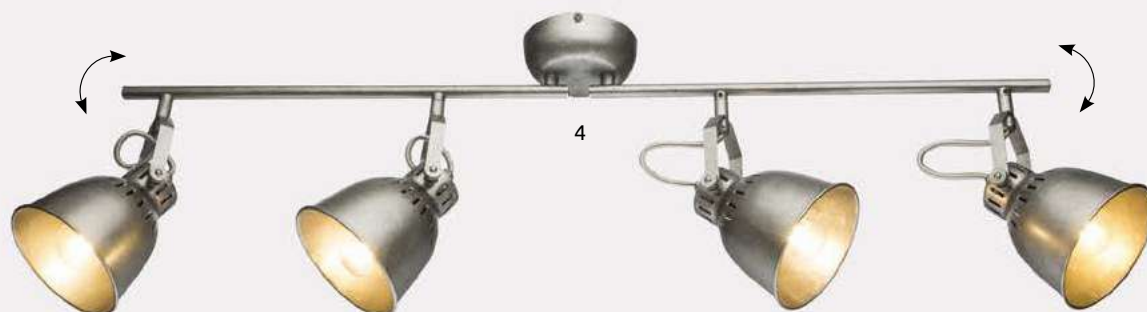

Hernan

1	54651-1	excl. 1x E14 40W	VPE: 12	↔ 11,5cm ↓ 15,5cm ↗ 19cm
2	54651-3	excl. 3x E14 40W	VPE: 4	Ø29cm ↓ 21,5cm
3	54651-2	excl. 2x E14 40W	VPE: 6	↔ 33cm ↓ 21,5cm
4	54651-4	excl. 4x E14 40W	VPE: 4	↔ 83cm ↓ 21,5cm

metal silver antique