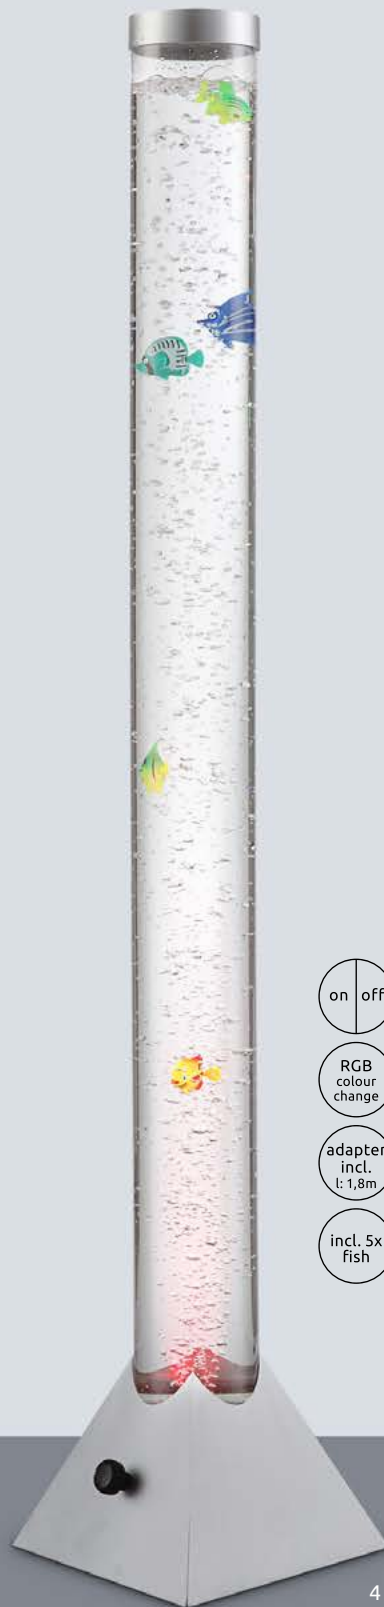

Mendoza

4

1	28013	incl. white LED 0,06W		VPE: 12	Ø9,5cm ↓11cm
2	28014	incl. 6x multicolour LED 0,06W		VPE: 12	Ø9cm ↓9cm
3	28017	incl. 1x multicolour LED 0,06W		VPE: 12	Ø9cm ↓12cm
4	9015	incl. 12x RGB LED 0,06W	pump: 2,8W	VPE: 1	↔21,5cm x 21,5cm (Ø10cm) ↓120cm