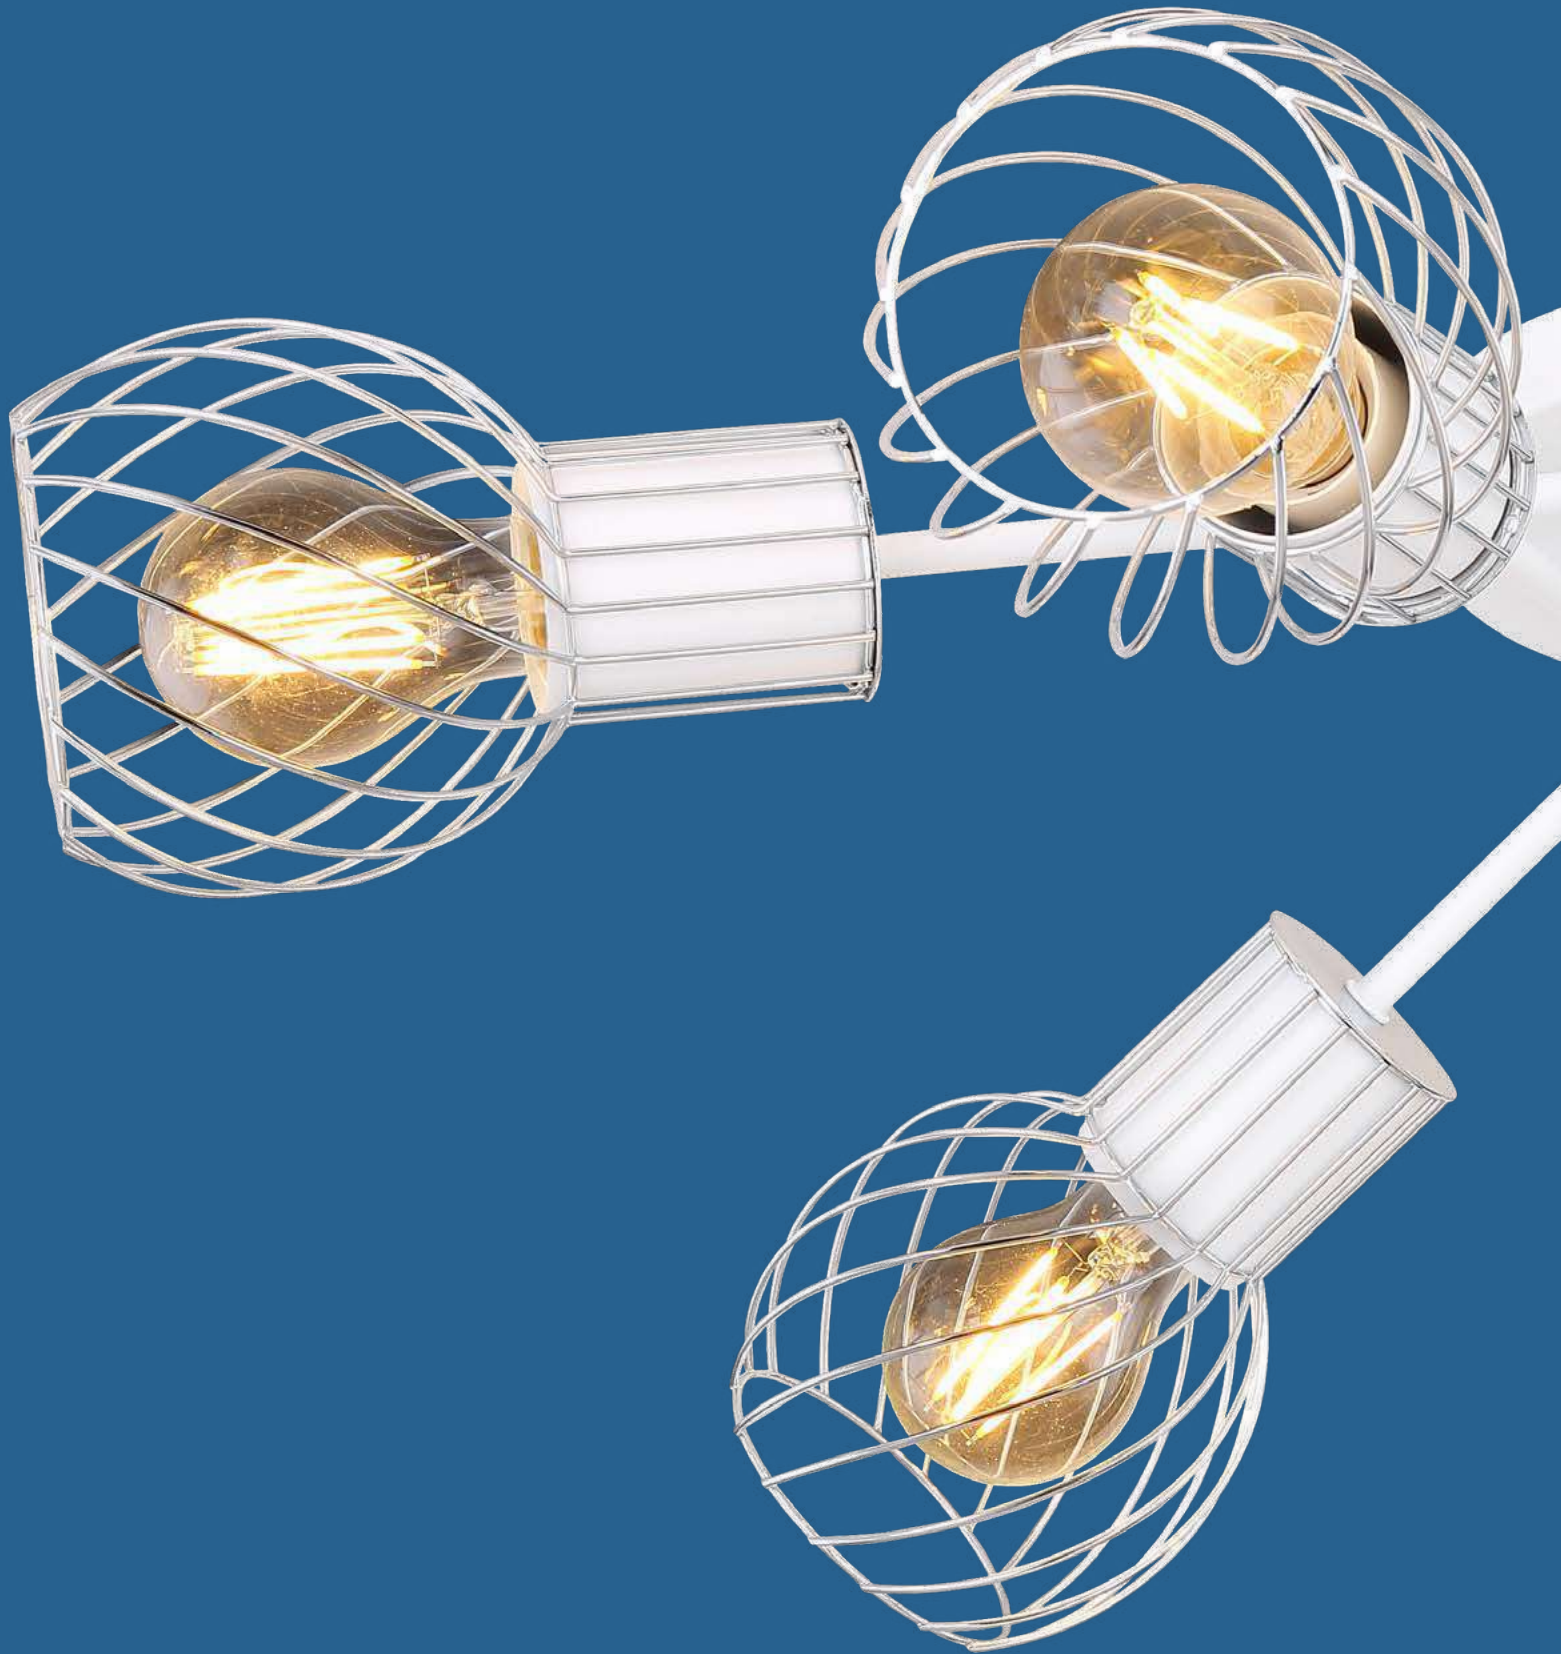

Maida

1	54014-1	excl. 1x E27 40W	VPE: 12	↔ 12cm ↑ 16,5cm ↘ 16cm	metal white matt, chrome
2	54014-2	excl. 2x E27 40W	VPE: 8	↔ 29,5cm ↘ 18,5cm	metal white matt, chrome
3	54014-4H	excl. 4x E27 40W	VPE: 6	↔ 87cm x 12cm ↘ 120cm	metal white matt, chrome, textile cable
4	54014-3	excl. 3x E27 40W	VPE: 2	Ø60cm ↘ 24cm	metal white matt, chrome
5	54014-6D	excl. 6x E27 40W	VPE: 2	Ø70cm ↘ 24cm	metal white matt, chrome
6	54014-4D	excl. 4x E27 40W	VPE: 2	↔ 78cm x 38cm ↘ 21cm	metal white matt, chrome

E27