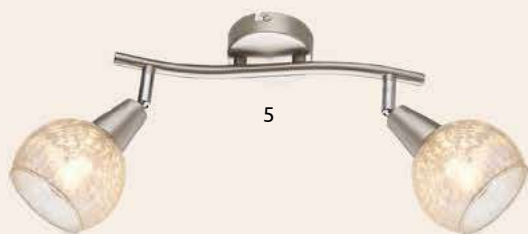

chrome, glass

1

2

3

4

5

California

1	54987-5	excl. 5x E14 40W	VPE: 4	↔ 62,5cm x 30cm ↴ 18cm
2	54987-3	excl. 3x E14 40W	VPE: 6	Ø39cm ↴ 24,5cm
3	54987-1	excl. 1x E14 40W	VPE: 8	↔ 10cm ↕ 15cm ↳ 18,5cm
4	54987-4	excl. 4x E14 40W	VPE: 8	↔ 70cm ↴ 21cm
5	54987-2	excl. 2x E14 40W	VPE: 6	↔ 28cm ↴ 21cm