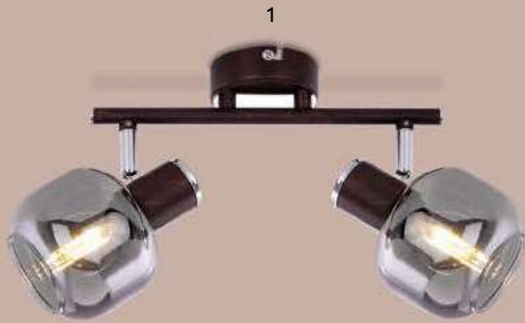

Pallo

1	54303-2	excl. 2x E14 40W	VPE: 6	↔ 25cm ▾ 18cm
2	54303-3	excl. 3x E14 40W	VPE: 6	Ø25cm ▾ 16cm
3	54303-5	excl. 5x E14 40W	VPE: 4	↔ 63cm x 38cm ▾ 21cm
4	54303-1	excl. 1x E14 40W	VPE: 8	↔ 10cm ↓ 12,5cm ↗ 16cm
5	54303-4	excl. 4x E14 40W	VPE: 6	↔ 58cm ▾ 18cm

metal bronze, chrome, glass smoky