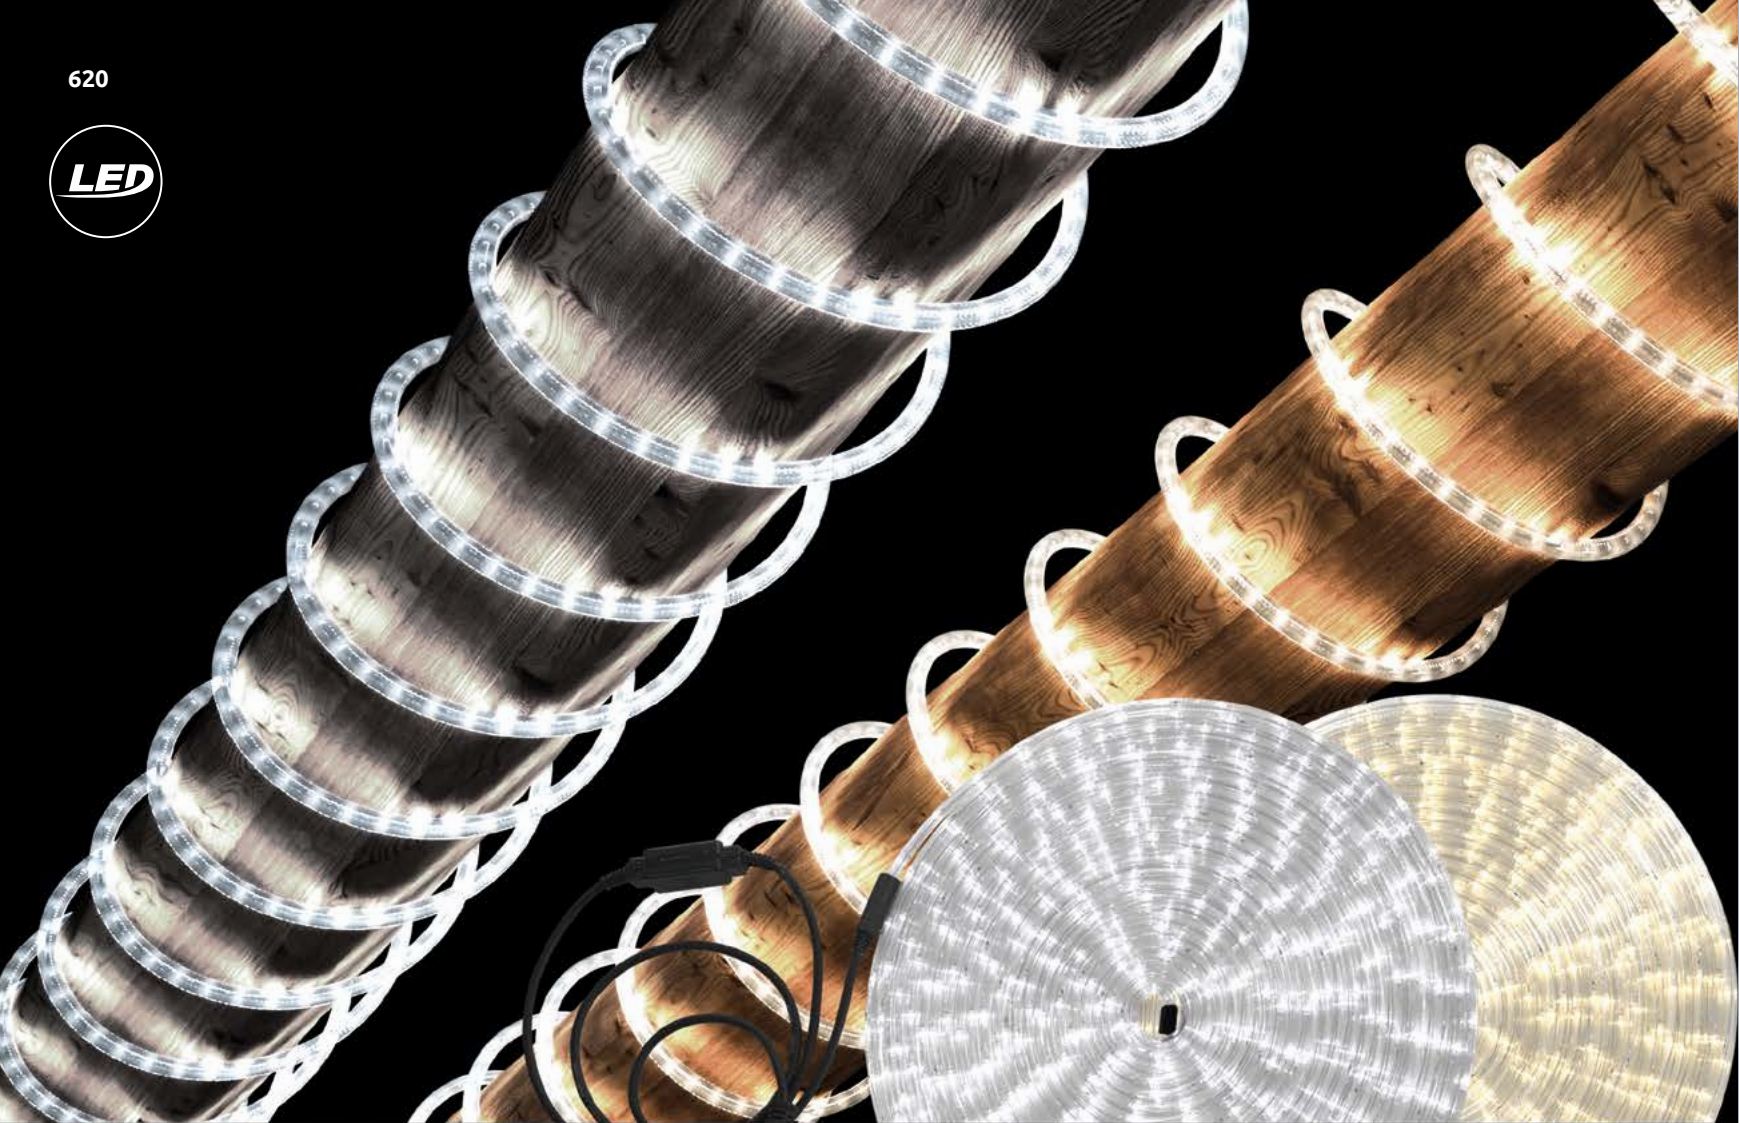

Light tube

1	38981	incl. 432x LED 0,064W	A++	864lm	5500K	VPE: 3	Ø1cm ↔ max. 1950cm	
2	38982	incl. 432x LED 0,064W	A++	864lm	2600K	VPE: 3	Ø1cm ↔ max. 1950cm	

plastic

18
meter
tube

IP44

1

2