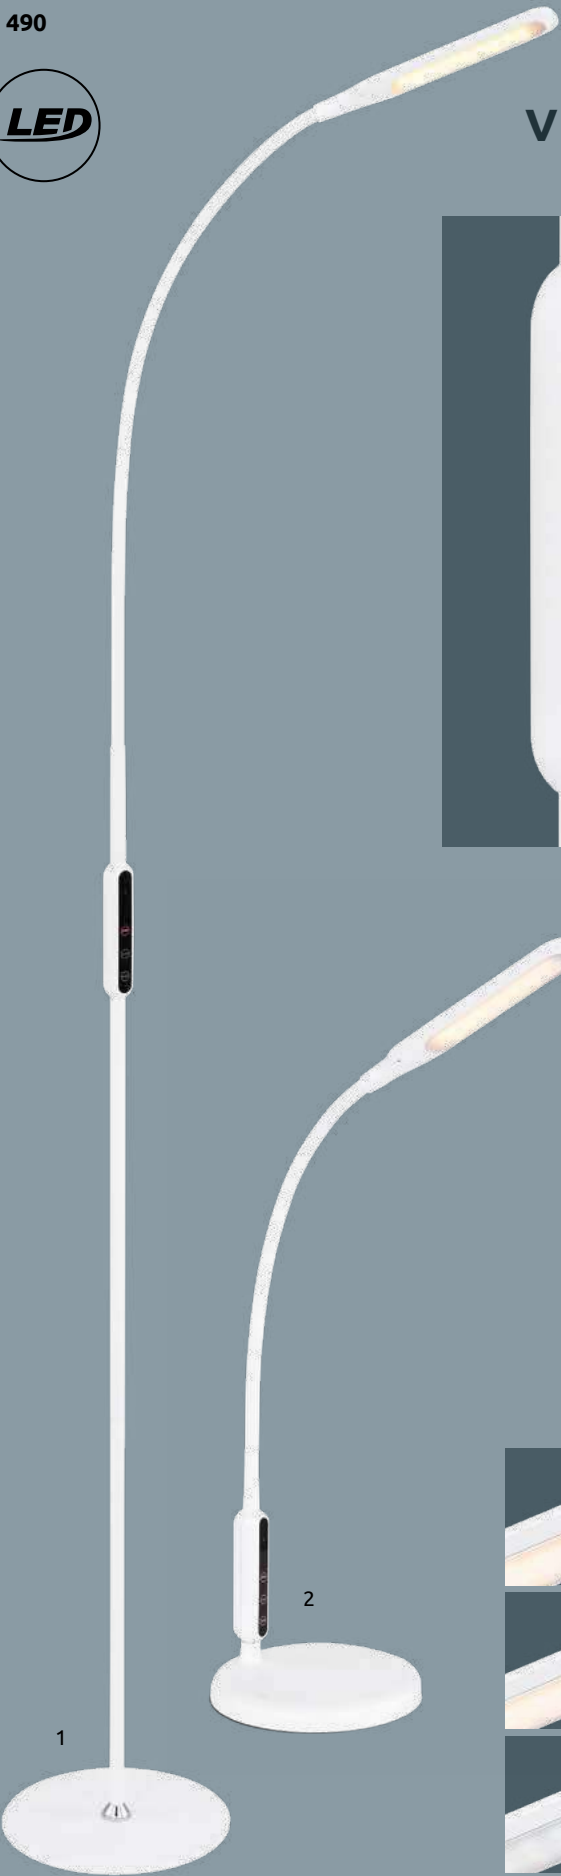

IT Lampade tavolo - Studio e lampade terra

ES Lámparas de sobremesa y lámparas de pie

RU Настольные и напольные лампы

Varenna

- many light steps
- touch dimmer
- touch on/off
- flexo

David

- continuous touch dimmer
- touch on/off
- adapter incl.
- thermo-meter
- USB charger
- Battery incl.
- 1x CR2032 incl.
- alarm
- timer
- clock
- 3 light steps
- many light steps
- colour fixing