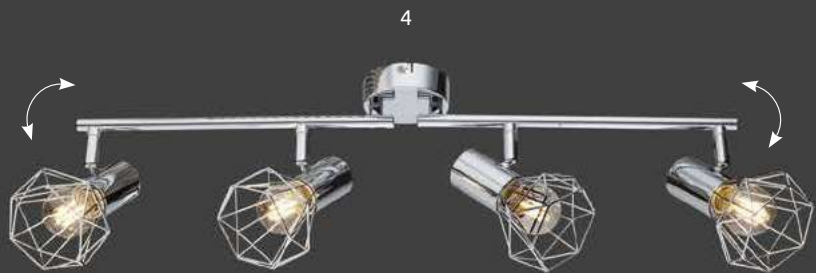

1

2

3

4

5

Xara I

1	54802-1	excl. 1x E14 40W	VPE: 12	↔ 10cm ↓ 13cm ↗ 15cm
2	54802-2	excl. 2x E14 40W	VPE: 8	↔ 25,5cm ↓ 15cm
3	54802-3	excl. 3x E14 40W	VPE: 4	Ø25cm ↓ 15cm
4	54802-4	excl. 4x E14 40W	VPE: 4	↔ 60cm ↓ 15cm
5	54802-6	excl. 6x E14 40W	VPE: 6	↔ 145cm ↓ 18cm

chrome