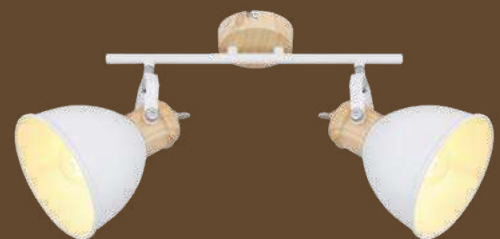

1

2

3

4

Wiho

1	54018-1	excl. 1x E27 40W	VPE: 12	↔ 15cm ↓ 18,5cm ↗ 18,3cm
2	54018-3	excl. 3x E27 40W	VPE: 4	Ø25cm ↓ 21,5cm
3	54018-4	excl. 4x E27 40W	VPE: 6	↔ 78,5cm ↓ 21,5cm
4	54018-2	excl. 2x E27 40W	VPE: 6	↔ 35cm ↓ 21,5cm