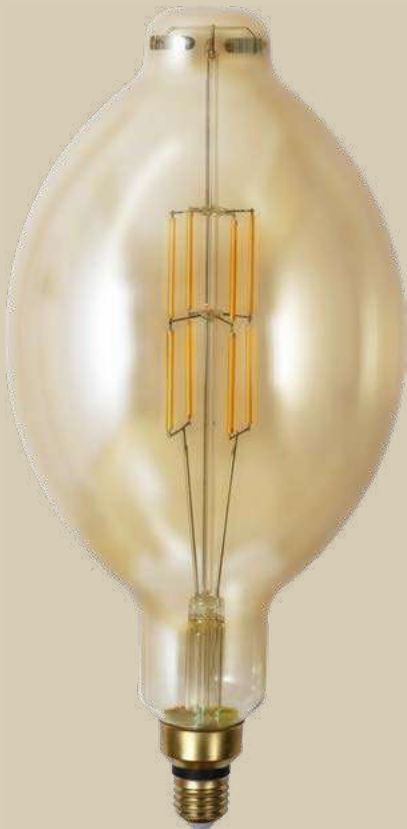

A

25.000h

dimmable

4x1 box

Ø16,5cm ↓27cm

dimmable

11531A

E27 glass amber