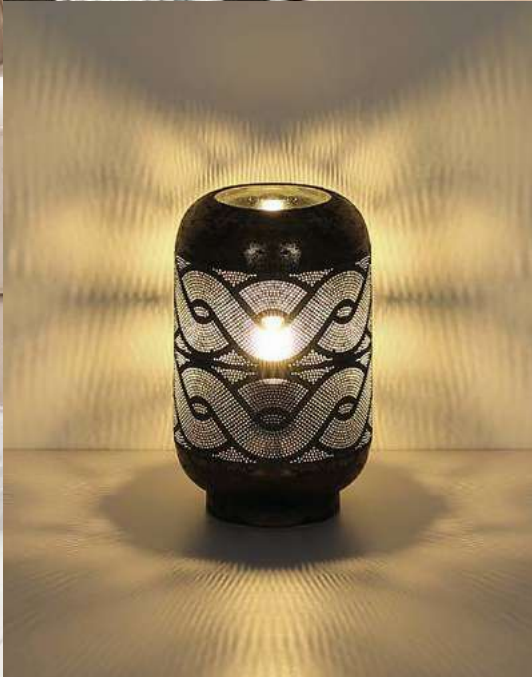

4000K

VPE: 5

↔ 37,5 x 37,5cm ▾ 7,5cm

metal white, acrylic opal
white, sparkle decor

IP44

Tisch- und Stehleuchten

EN Table and floor lamps

FR Lampes à poser et lampadaires