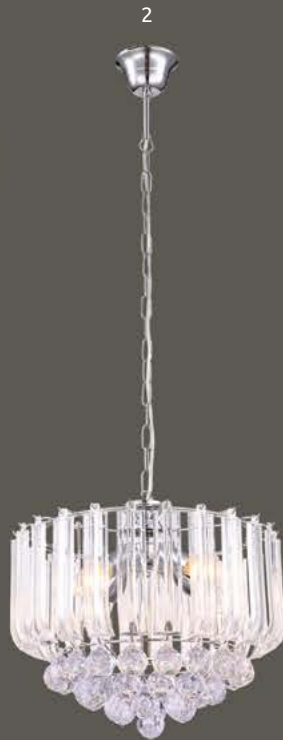

brass antique, glass

Pinja

413

Minnesota

Aries

1	63126-5	excl. 5x E14 40W	VPE: 4	Ø44cm ▾129cm	metal white, acrylic crystals
2	15303	excl. 4x E14 40W	VPE: 6	Ø35cm ▾90cm	chrome, acrylic, acrylic crystals
3	68410-2	excl. 2x E27 60W	VPE: 4	↔ 53,5cm x 19cm ▾110cm	metal rust, glass