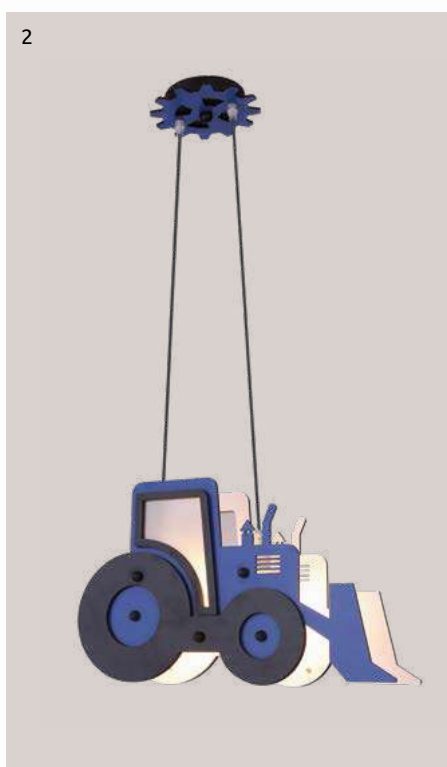

MDF, plastic

Lurra

1	15732	excl. 4x E14 40W	VPE: 6	Ø35cm ▾120cm
2	15733	excl. 4x E14 40W	VPE: 6	Ø35cm ▾120cm
3	15734	excl. 4x E14 40W	VPE: 6	Ø35cm ▾120cm

plastic

Toolies

1	15729	excl. 2x E14 ILLU 40W	VPE: 6	↔ 34cm x 12cm ▾ 120cm
2	15730	excl. 2x E14 ILLU 40W	VPE: 6	↔ 41,5cm x 12cm ▾ 120cm
3	15731-3H	excl. 3x E14 ILLU 40W	VPE: 3	Ø55cm ▾ 120cm