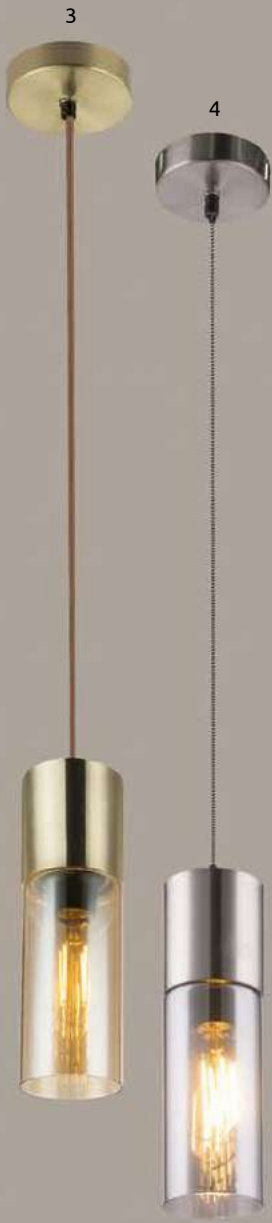

nickel matt, glass opal

Annika

1	21000-3HN	excl. 3x E27 25W	VPE: 4	Ø30cm ▾150cm	nickel matt, glass smokey, textile cable
2	21000-3HM	excl. 3x E27 25W	VPE: 4	Ø30cm ▾150cm	brass brushed, glass amber, textile cable
3	21000HM	excl. 1x E27 25W	VPE: 6	Ø9cm ▾152,5cm	brass brushed, glass amber, textile cable
4	21000HN	excl. 1x E27 25W	VPE: 6	Ø9cm ▾152,5cm	nickel matt, glass smokey, textile cable
5	21000-4HM	excl. 4x E27 25W	VPE: 2	↔80cm x 9cm ▾156cm	brass brushed, glass amber, textile cable
6	21000-4HN	excl. 4x E27 25W	VPE: 2	↔80cm x 9cm ▾156cm	nickel matt, glass smokey, textile cable
7	21000M	excl. 1x E27 25W	VPE: 6	Ø9cm ↓30cm	brass brushed, glass amber, textile cable
8	21000N	excl. 1x E27 25W	VPE: 6	Ø9cm ↓30cm	nickel matt, glass smokey, textile cable
9	21000C	excl. 1x E27 25W	VPE: 6	Ø9cm ↓30cm	chrome, glass smokey, textile cable
10	21000K	excl. 1x E27 25W	VPE: 6	Ø9cm ↓30cm	copper antique, glass smokey, textile cable