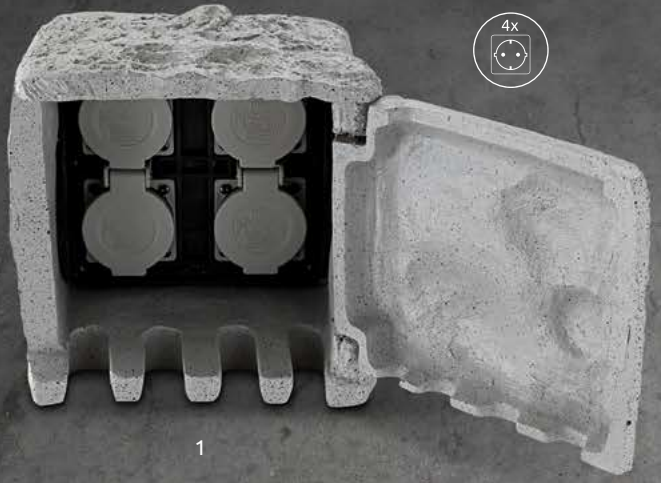

- 3x 25lm

- 6000K

- VPE: 6

- ↔ max. 539cm

- stones: ↔ 13cm x 11,5cm ↓ 11,5cm

- plastic

cable: 5m

1