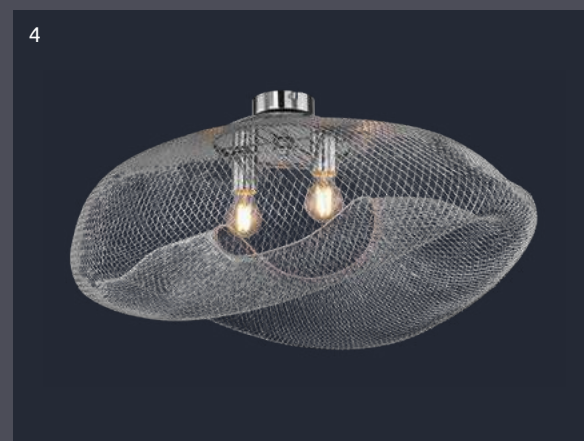

Latty

1	15349D	excl. 1x E27 60W	VPE: 1	↔ 60cm x 40cm	⌞ 28cm
2	15349	excl. 1x E27 60W	VPE: 1	↔ 60cm x 40cm	⌞ 150cm
3	15349-2	excl. 2x E27 60W	VPE: 1	↔ 80cm x 60cm	⌞ 150cm
4	15349-2D	excl. 2x E27 60W	VPE: 1	↔ 80cm x 60cm	⌞ 35cm

chrome