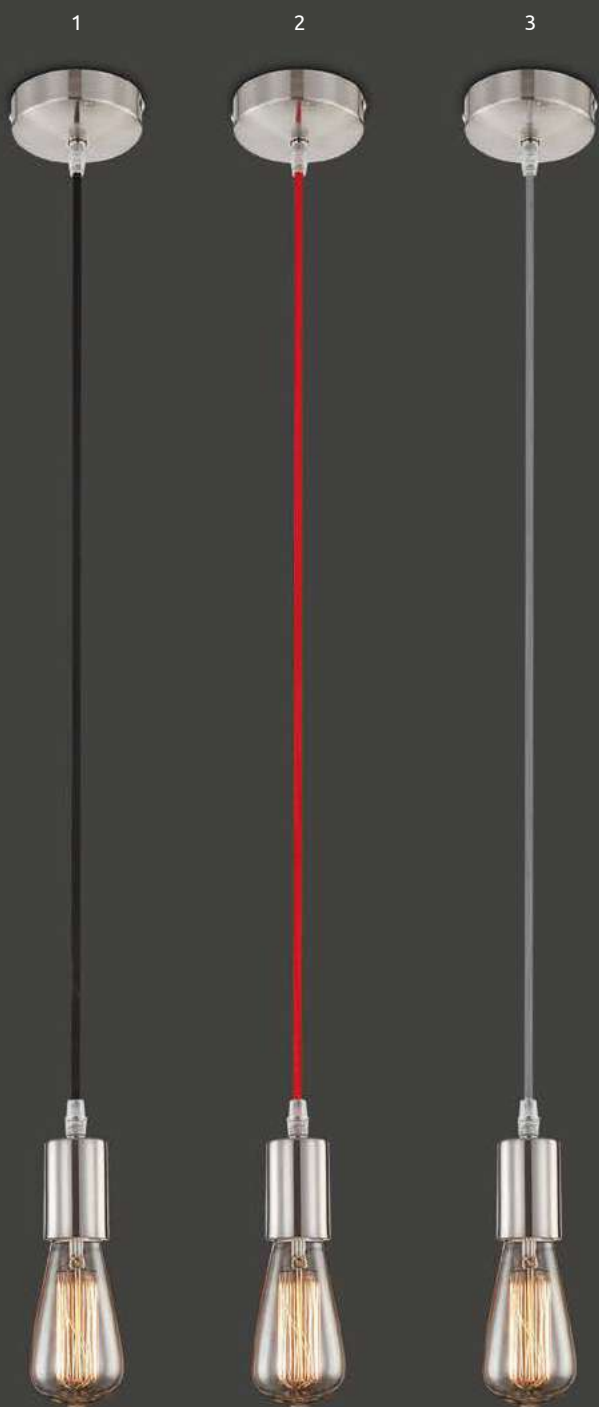

Noel

Suspension

Suspension

1	A11	excl. 1x E27 60W	VPE: 20	Ø10cm ▾140cm	nickel matt, plastic, textile cable
2	A13	excl. 1x E27 60W	VPE: 20	Ø10cm ▾140cm	nickel matt, plastic, textile cable
3	A14	excl. 1x E27 60W	VPE: 20	Ø10cm ▾140cm	nickel matt, plastic, textile cable
4	A15	excl. 1x E27 60W	VPE: 20	Ø10cm ▾110cm	chrome, textile cable
5	A16	excl. 1x E27 60W	VPE: 20	Ø10cm ▾110cm	chrome black, textile cable
6	A17	excl. 1x E27 60W	VPE: 20	Ø10cm ▾110cm	brass antique, textile cable
7	A1	excl. 1x E27 60W	VPE: 1	Ø7cm ▾110cm	plastic