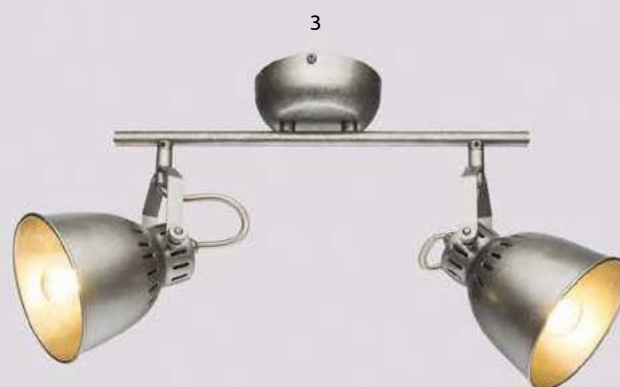

Hernan

1	54651-1	excl. 1x E14 40W	VPE: 12	↔ 11,5cm ↓ 15,5cm ↗ 19cm
2	54651-3	excl. 3x E14 40W	VPE: 4	Ø29cm ↓ 21,5cm
3	54651-2	excl. 2x E14 40W	VPE: 6	↔ 33cm ↓ 21,5cm
4	54651-4	excl. 4x E14 40W	VPE: 4	↔ 83cm ↓ 21,5cm

metal silver antique