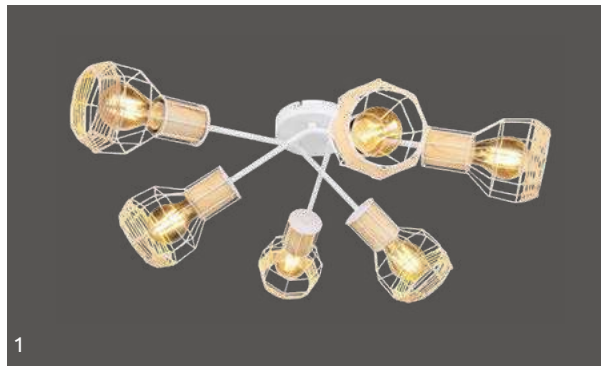

1

2

3

4

5

Bana

1	54015-6D	excl. 6x E27 40W	VPE: 2	Ø70cm ▾24cm	metal white, metal wood optic, bast
2	54015-4H	excl. 4x E27 40W	VPE: 6	↔87cm x 12cm ▾120cm	metal white, metal wood optic, bast, textile cable
3	54015-1	excl. 1x E27 40W	VPE: 12	↔12cm ▾19,5cm ▸17cm	metal white, metal wood optic, bast
4	54015-4	excl. 4x E27 40W	VPE: 2	↔91cm ▾19,8cm	metal white, metal wood optic, bast
5	54015-2	excl. 2x E27 40W	VPE: 8	↔29,6cm ▾19cm	metal white, metal wood optic, bast
6	54015-3	excl. 3x E27 40W	VPE: 2	Ø25cm ▾19,8cm	metal white, metal wood optic, bast
7	54015-4D	excl. 4x E27 40W	VPE: 2	↔78cm x 38cm ▾21,5cm	metal white, metal wood optic, bast

E27