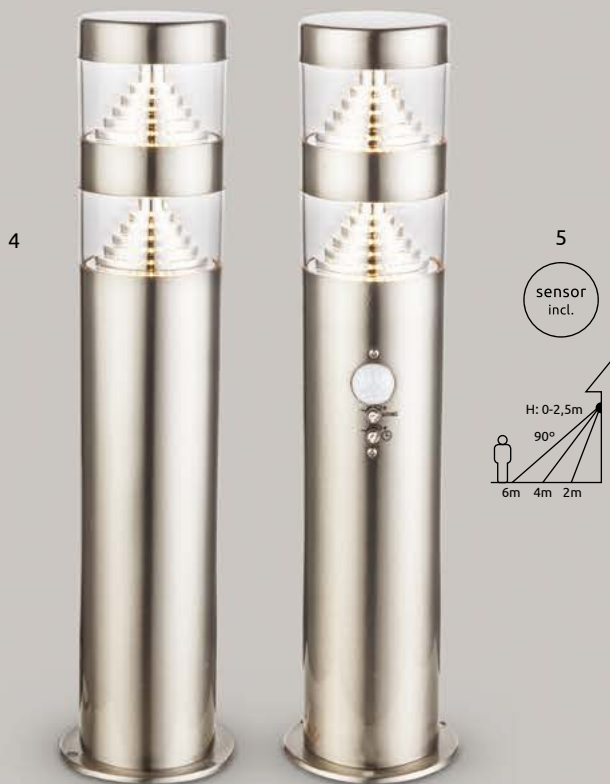

Celio

1	34200W	incl. LED 9W	A+	1000lm	810lm	3000K	VPE: 8	↔8cm	↓21cm	↳13,5cm
2	34200	incl. LED 9W	A+	1000lm	810lm	3000K	VPE: 8	↔8cm	↓20,5cm	↳13,5cm
3	34200S	incl. LED 9,5W	A+	1000lm	810lm	3000K	VPE: 8	↔8cm	↓22cm	↳13,5cm
4	34201	incl. LED 9W	A+	1000lm	810lm	3000K	VPE: 6	∅10cm (∅8cm)	↓40cm	
5	34201S	incl. LED 9,5W	A+	1000lm	810lm	3000K	VPE: 6	∅10cm (∅8cm)	↓40cm	

stainless steel, plastic