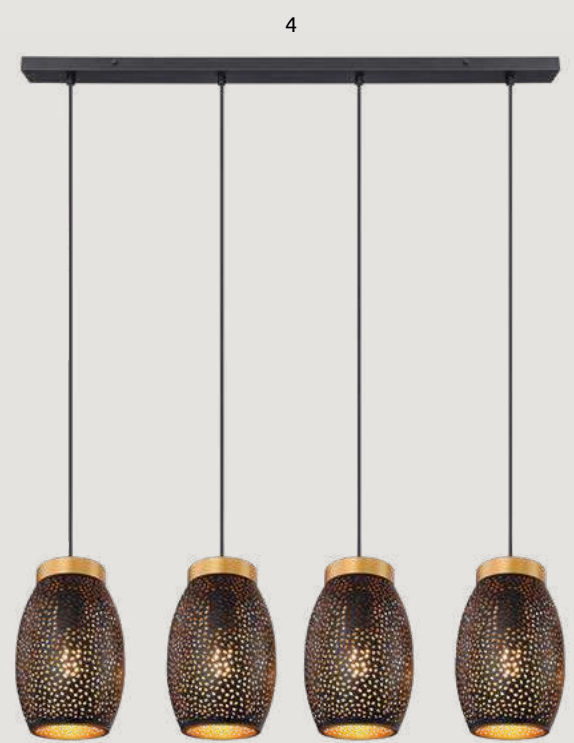

1	15347H	excl. 1x E27 60W	VPE: 1	Ø40cm ▾150cm	metal black
2	15392-4	excl. 4x E14 40W	VPE: 4	↔ 85cm x 15cm ▾150cm	metal black, wood natural
3	15347H1	excl. 1x E27 60W	VPE: 1	Ø70cm ▾150cm	metal black
4	24002-4H	excl. 4x E27 40W	VPE: 4	↔ 90cm x 15cm ▾120cm	metal black, metal golden