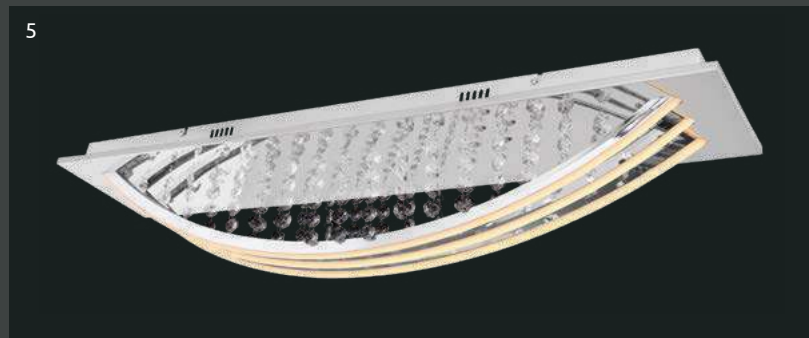

Gert

1	67104-15	incl. LED 15W incl. RGB LED 7,8W	A	105-1050lm	75-750lm	3000K	VPE: 1	Ø35cm ▾18cm
2	67104-23	incl. LED 23W incl. RGB LED 12W	A	161-1610lm	115-1150lm	3000K	VPE: 1	Ø45cm ▾23,5cm
3	67104-32	incl. LED 32W incl. RGB LED 15W	A	252-2520lm	160-1600lm	3000K	VPE: 1	Ø55cm ▾28,5cm
4	67104-20	incl. LED 20W incl. RGB LED 8W	A	140-1400lm	100-1000lm	3000K	VPE: 1	↔ 70cm x 18cm ▾15cm
5	67104-26	incl. LED 26W incl. RGB LED 9W	A	182-1820lm	130-1300lm	3000K	VPE: 1	↔ 90cm x 18cm ▾16,5cm
6	67104-14	incl. LED 14W incl. RGB LED 4W	A	105-1050lm	70-700lm	3000K	VPE: 1	↔ 60cm x 6cm ▾20cm
7	67104-28	incl. LED 28W incl. RGB LED 8W	A	190-1960lm	140-1400lm	3000K	VPE: 1	↔ 110cm x 10cm ▾20cm

chrome, acrylic opal, K5 crystals clear