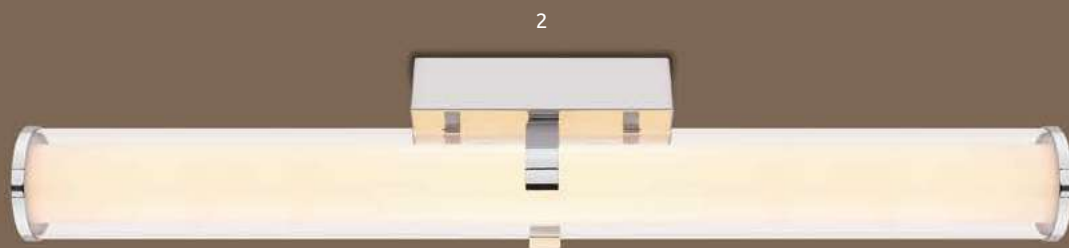

aluminium chrome, plastic opal

Space

1 | 7815 | excl. 1x E14 40W | VPE: 10 | ↔ 8cm ↓ 18,5cm ↳ 11,5cm
 2 | 7816 | excl. 2x E14 40W | VPE: 12 | ↔ 8cm ↓ 31cm ↳ 10,5cm

nickel matt, glass

IP44

Alcorcon

1	41539-30	incl. LED 30W	A+	3158lm	1973lm	3000K	VPE: 6	↔ 82,3cm x 8,2cm	↴ 12cm
2	41539-23	incl. LED 23W	A+	2157lm	1267lm	3000K	VPE: 6	↔ 62,3cm x 8,2cm	↴ 12cm
3	41539-18	incl. LED 18W	A+	1536lm	889lm	3000K	VPE: 10	↔ 42,3cm x 8,2cm	↴ 12cm
4	41539-15	incl. LED 15W	A+	1284lm	876lm	3000K	VPE: 10	↔ 32,3cm x 8,2cm	↴ 12cm