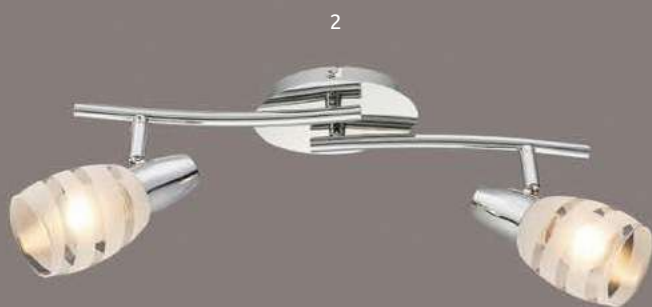

chrome, glass

Roy

1	54985-3	excl. 3x E14 40W	VPE: 6	Ø28cm ▾19cm
2	54985-2	excl. 2x E14 40W	VPE: 12	↔ 40,5cm ▾19cm
3	54985-1	excl. 1x E14 40W	VPE: 12	↔ 9cm ▾16,5cm ▸16cm
4	54985-4	excl. 4x E14 40W	VPE: 8	↔ 81cm ▾19cm