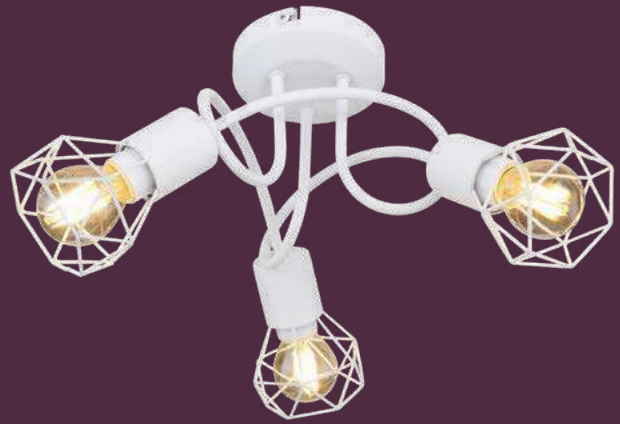

218

1

2

3

Xara I

1	54802W-3D	excl. 3x E14 40W	VPE: 8	Ø36cm ▾20cm
2	54802W-2	excl. 2x E14 40W	VPE: 12	↔22cm ▾18cm
3	54802W-4	excl. 4x E14 40W	VPE: 12	↔60cm ▾19,5cm
4	54802W-6	excl. 6x E14 40W	VPE: 6	Ø63cm ▾18cm
5	54802W-3	excl. 3x E14 40W	VPE: 6	Ø23cm ▾18cm
6	54802W-1	excl. 1x E14 40W	VPE: 12	↔8cm ↓13,5cm ↗9cm

metal white