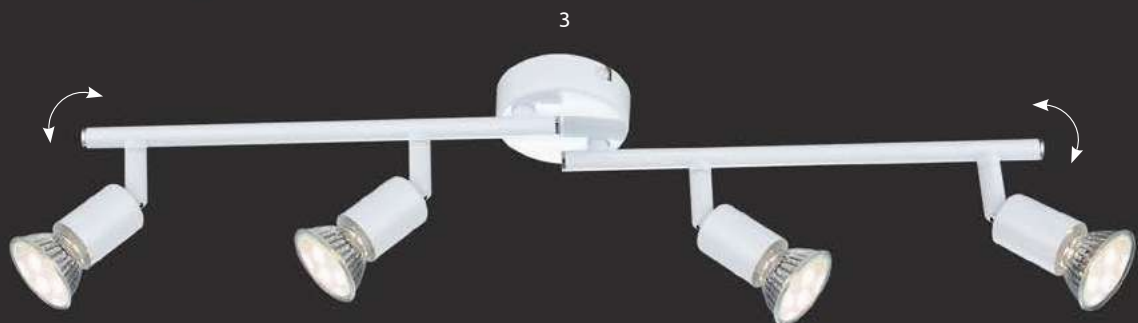

LED

Oliwa

1	57382-4L	incl. 4x GU10 LED 3W	A+	4x 250lm	4x 250lm	3000K	VPE: 8	↔ 58cm	↕ 16,5cm
2	57382-1L	incl. 1x GU10 LED 3W	A+	1x 250lm	1x 250lm	3000K	VPE: 12	↔ 7cm	↕ 10cm ↗ 14cm
3	57382-3L	incl. 3x GU10 LED 3W	A+	3x 250lm	3x 250lm	3000K	VPE: 6	∅ 29cm	↕ 15cm
4	57382-2L	incl. 2x GU10 LED 3W	A+	2x 250lm	2x 250lm	3000K	VPE: 12	↕ 26cm	↗ 15cm

metal rust

incl. 10706