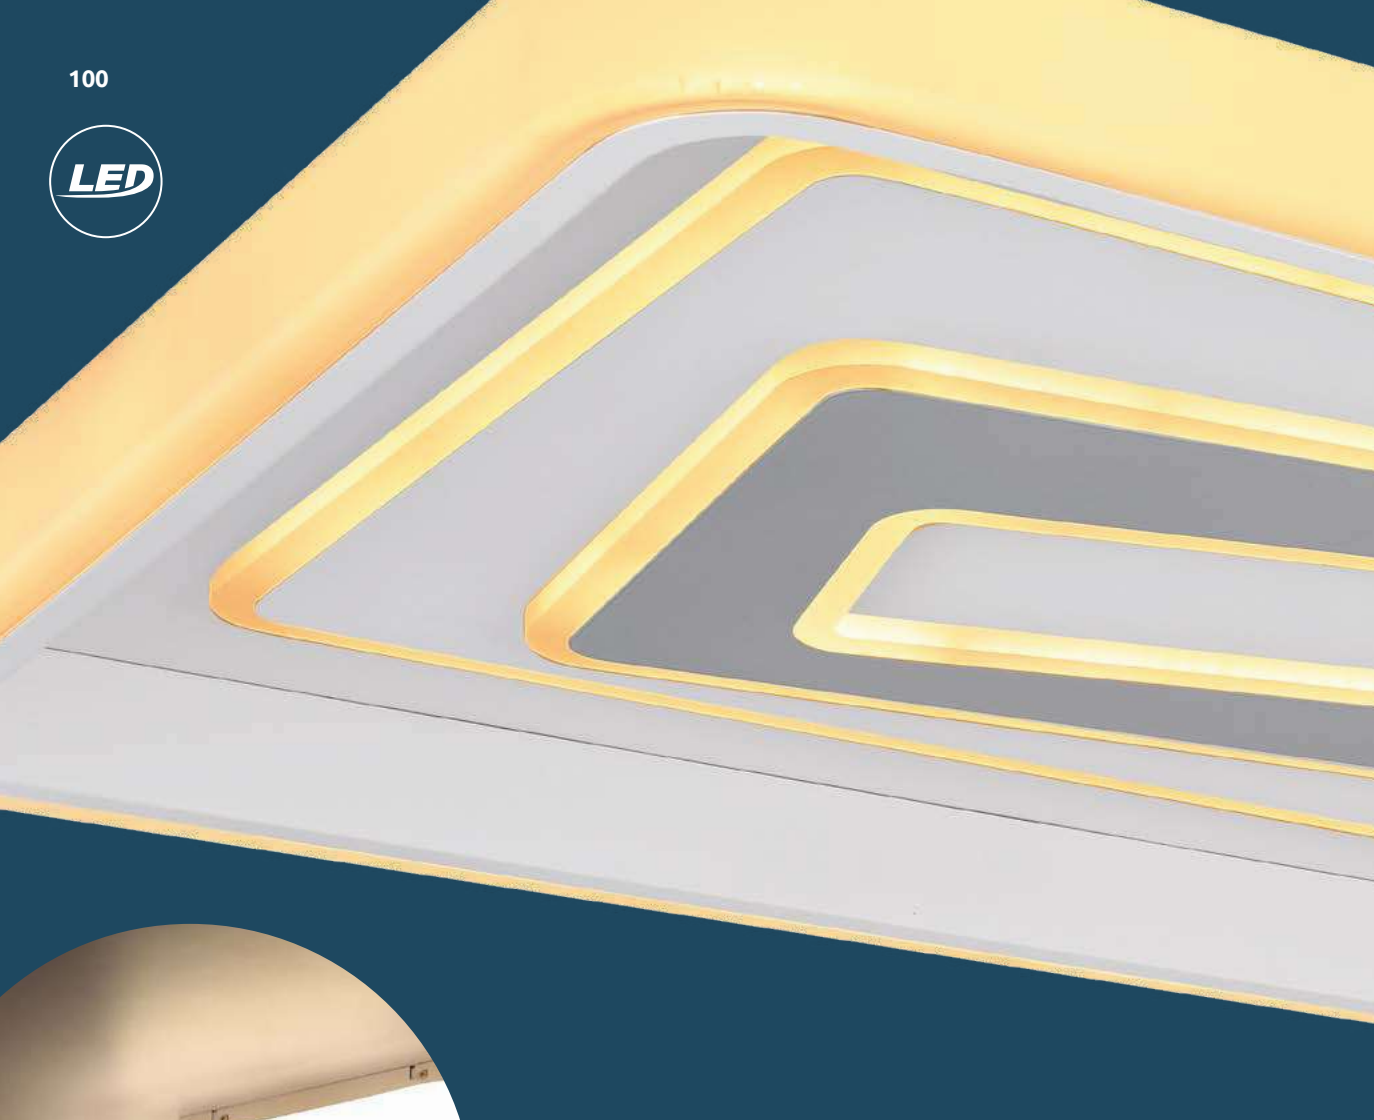

1

2

3

4

Pesaro

1	48270-55D	incl. LED 55W	A+	380-5525lm	320-3900lm	3000-6000K 3000|4000|6000K	VPE: 1 ↔ 90cm x 44cm ↓ 9,5cm
2	48270-38	incl. LED 38W	A+	380-3610lm	320-2650lm	3000-6000K 3000|4000|6000K	VPE: 1 ↔ 40cm x 40cm ↓ 9,5cm
3	48270-55	incl. LED 55W	A+	380-5525lm	320-3900lm	3000-6000K 3000|4000|6000K	VPE: 1 ↔ 55,5cm x 55,5cm ↓ 9,5cm
4	48270-100D	incl. LED 100W	A+	380-9500lm	320-7000lm	3000-6000K 3000|4000|6000K	VPE: 1 ↔ 101cm x 66,5cm ↓ 9,5cm

metal white, metal grey, acrylic