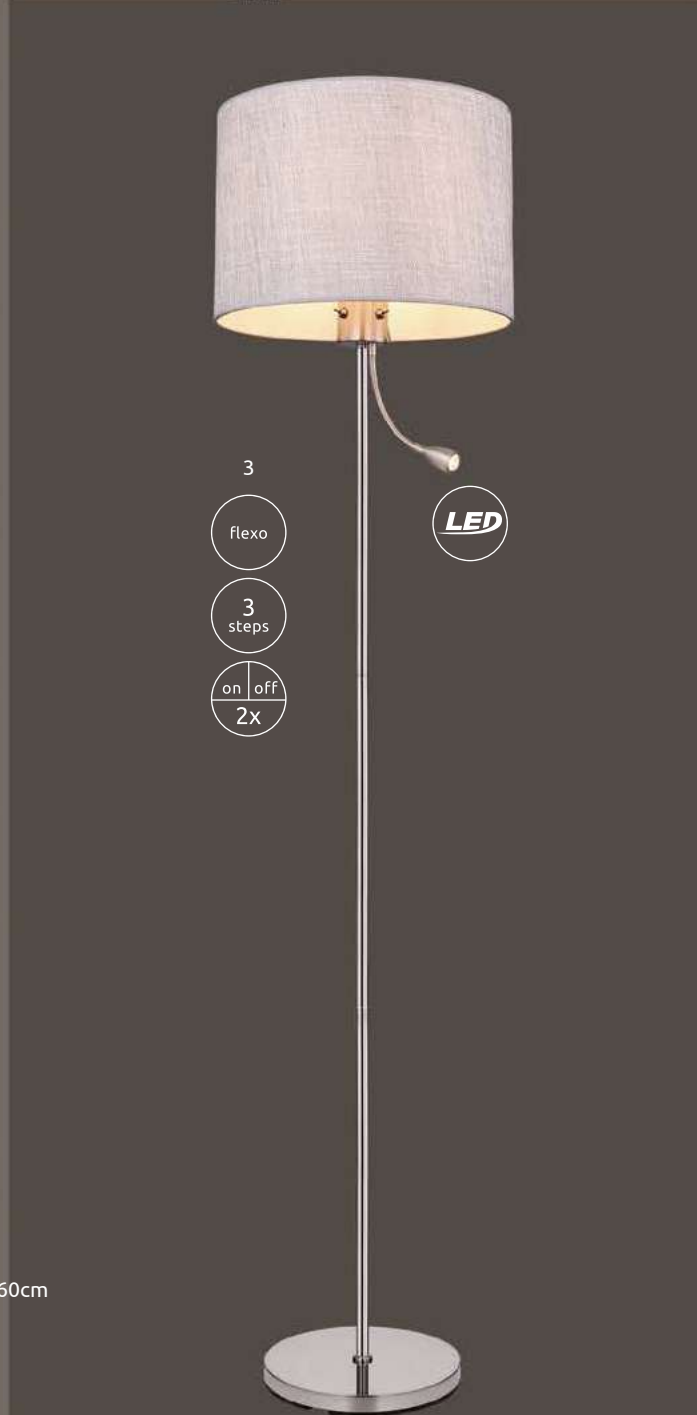

Paco

1	15185S1	excl. 1x E27 60W			VPE: 1	Ø62cm (shade Ø54cm) ↓160cm
2	15185S	excl. 1x E27 60W			VPE: 1	Ø40cm ↓160cm
3	15185-2S	excl. 1x E27 40W incl. LED 3W	A+	300lm | 200lm | 3000K	VPE: 1	Ø38cm ↓162cm

nickel matt, textile, plastic