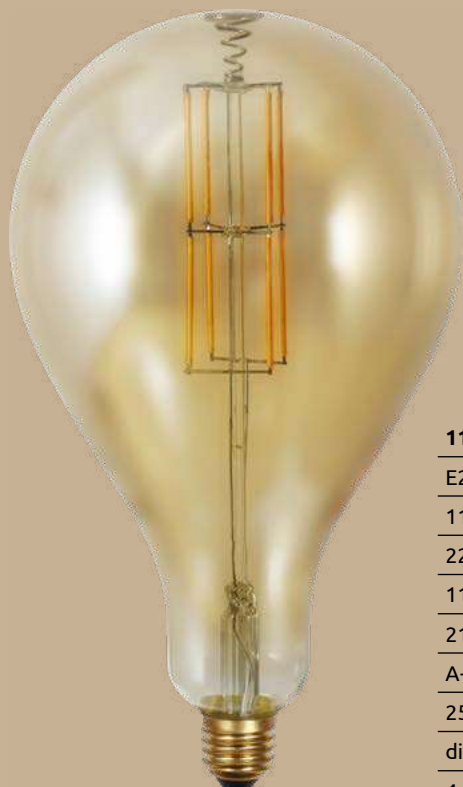

11530A

E27 globe glass amber

11W = 90W

220-240V /50-60 Hz

1100lm

2100K

A+

25.000h

---

dimmable

4x1 box

Ø16cm ↓28cm