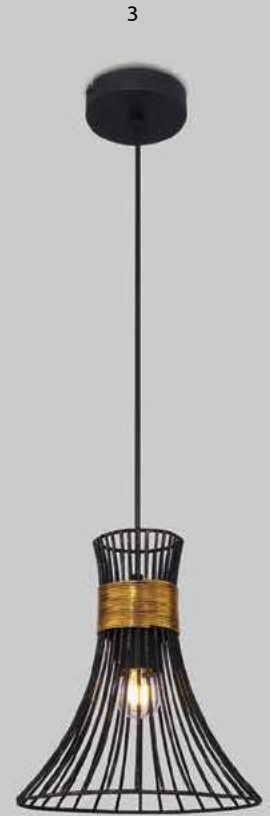

copper

1

2

3

4

5

Purra

1	54814S	excl. 1x E27 60W	VPE: 2	↔ 70cm x 25cm ↓ max.180cm
2	54814H2	excl. 1x E27 60W	VPE: 2	Ø55cm ↓ 120cm
3	54814H	excl. 1x E27 60W	VPE: 4	Ø22cm ↓ 120cm
4	54814-2	excl. 2x E14 40W	VPE: 6	↔ 29cm ↓ 22cm
5	54814H1	excl. 1x E27 60W	VPE: 2	Ø35cm ↓ 120cm
6	54814-3H	excl. 3x E27 60W	VPE: 2	↔ 80cm x 22cm ↓ 120cm
7	54814T	excl. 1x E14 40W	VPE: 4	↔ max.55cm x 18cm ↓ max.77cm
8	54814-4	excl. 4x E14 40W	VPE: 6	↔ 70cm ↓ 22cm
9	54814-1	excl. 1x E14 40W	VPE: 12	↔ 9cm ↓ 15,5cm ↗ 11cm
10	54814-3	excl. 3x E14 40W	VPE: 4	Ø25cm ↓ 22cm