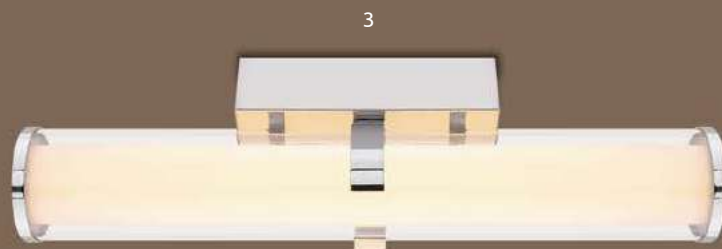

aluminium chrome, plastic opal

Space

1 | 7815 | excl. 1x E14 40W | VPE: 10 | ↔ 8cm ↓ 18,5cm ↳ 11,5cm
 2 | 7816 | excl. 2x E14 40W | VPE: 12 | ↔ 8cm ↓ 31cm ↳ 10,5cm

nickel matt, glass

IP44

Alcorcon

1	41539-30	incl. LED 30W	A+	3158lm	1973lm	3000K	VPE: 6	↔ 82,3cm x 8,2cm	↴ 12cm
2	41539-23	incl. LED 23W	A+	2157lm	1267lm	3000K	VPE: 6	↔ 62,3cm x 8,2cm	↴ 12cm
3	41539-18	incl. LED 18W	A+	1536lm	889lm	3000K	VPE: 10	↔ 42,3cm x 8,2cm	↴ 12cm
4	41539-15	incl. LED 15W	A+	1284lm	876lm	3000K	VPE: 10	↔ 32,3cm x 8,2cm	↴ 12cm