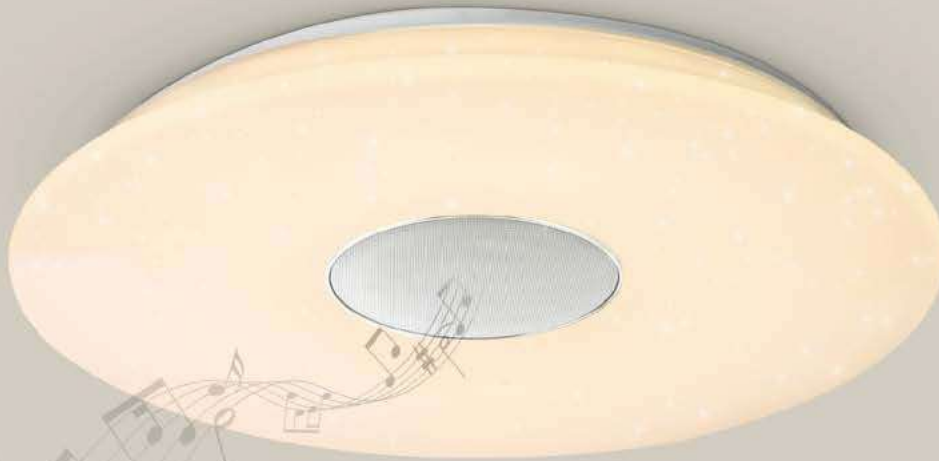

Ø60cm ▾ 14cm

metal white,
textile, acrylic

Clarke

1	15229DL	excl. 3x E27 40W Speaker 5W	VPE: 1	Ø40cm ▾17,5cm	metal white, textile, acrylic
2	15229H2L	excl. 3x E27 60W speaker: 5W	VPE: 1	↔65cm x 25cm ▾140cm	nickel matt, textile, plastic gold
3	15229T1L	excl. 1x E14 40W speaker: 5W	VPE: 4	↔11cm x 11cm ▽35cm	nickel matt, textile, plastic gold
4	15229S2L	excl. 2x E27 40W speaker: 5W	VPE: 4	↔15cm x 15cm ▽118cm	nickel matt, textile, plastic gold