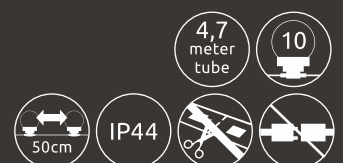

Nirvana

3400 | incl. 10x E27 25W | E | 2x green 160lm | 3x red 160lm | 3x yellow 160lm | 2x blue 160lm | VPE: 4 | ↔ max. 620cm | plastic