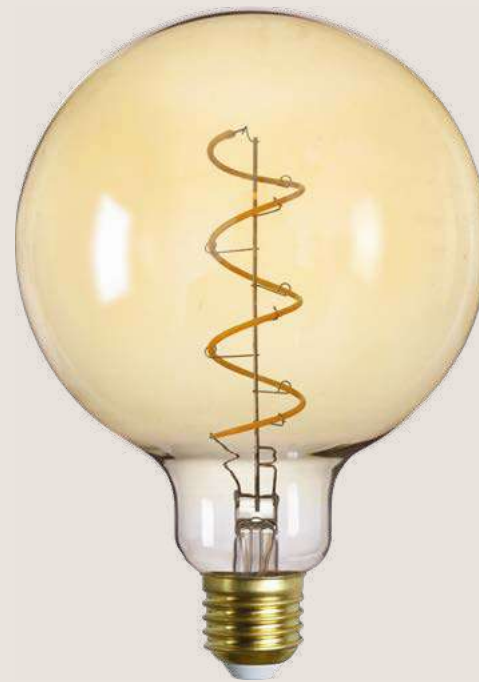

11404F

E27 globe glass amber

4W = 20W

220-240V/50-60 Hz

200lm

2000K

A

25.000h

dimmable

4x1 box

Ø12,5cm ↓17,5cm

dimmable

11399A

E27 glass amber

7W = 65W

220-240V/50-60 Hz

720lm

2700K

A+

25.000h

not dimmable

5x1 box

Ø6,4cm ↓14cm