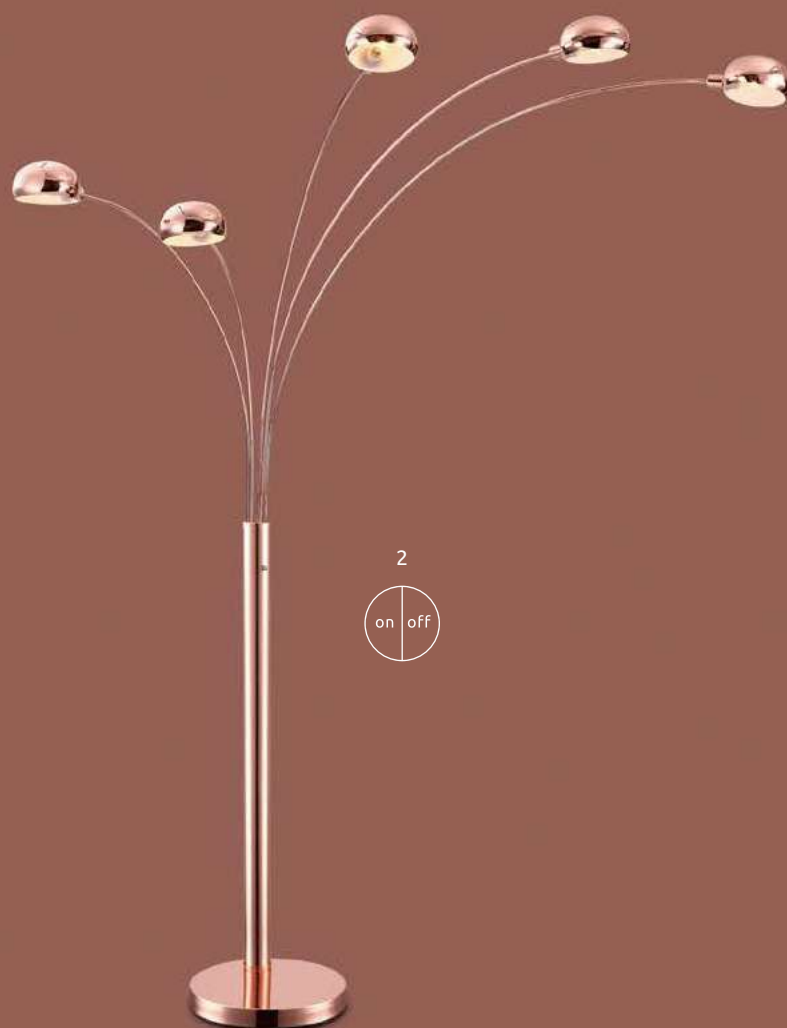

2
on off

1	58224	excl. 5x E14 40W	VPE: 1	↔ 140cm x 110cm ↓ 210 cm	nickel matt, marble, glass
2	58228SC	excl. 5x E14 40W	VPE: 1	↔ 120cm x 130cm ↓ 200cm	metal copper, plastic