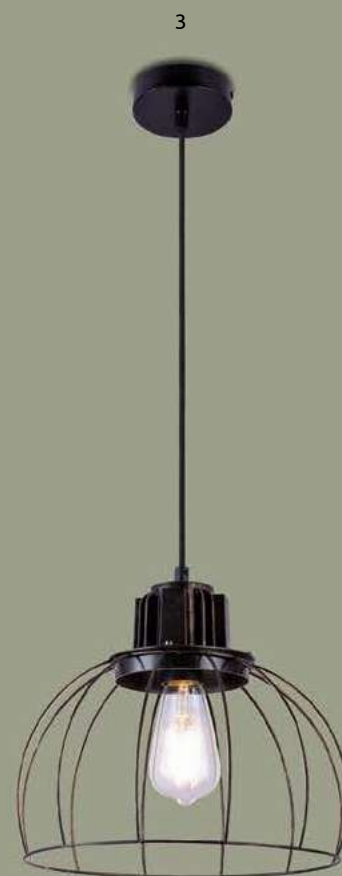

Manna

1	15046-3H	excl. 3x E27 40W	VPE: 1	Ø35cm	↕ 120cm
2	15046W	excl. 1x E27 40W	VPE: 4	↔ 22cm	↕ 35cm ↗ 29cm
3	15046	excl. 1x E27 40W	VPE: 8	Ø30cm	↕ 120cm

metal black gold, plastic black gold, textile cable