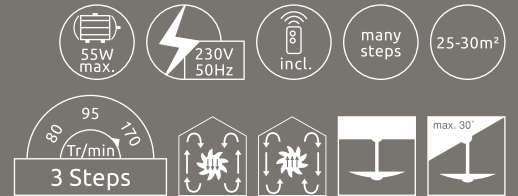

Fabiola

0306 | incl. 1x R7s 80W | C | VPE: 1 | Ø132cm ▾37,2cm | blades: MDF wenge | body: nickel matt, glass opal