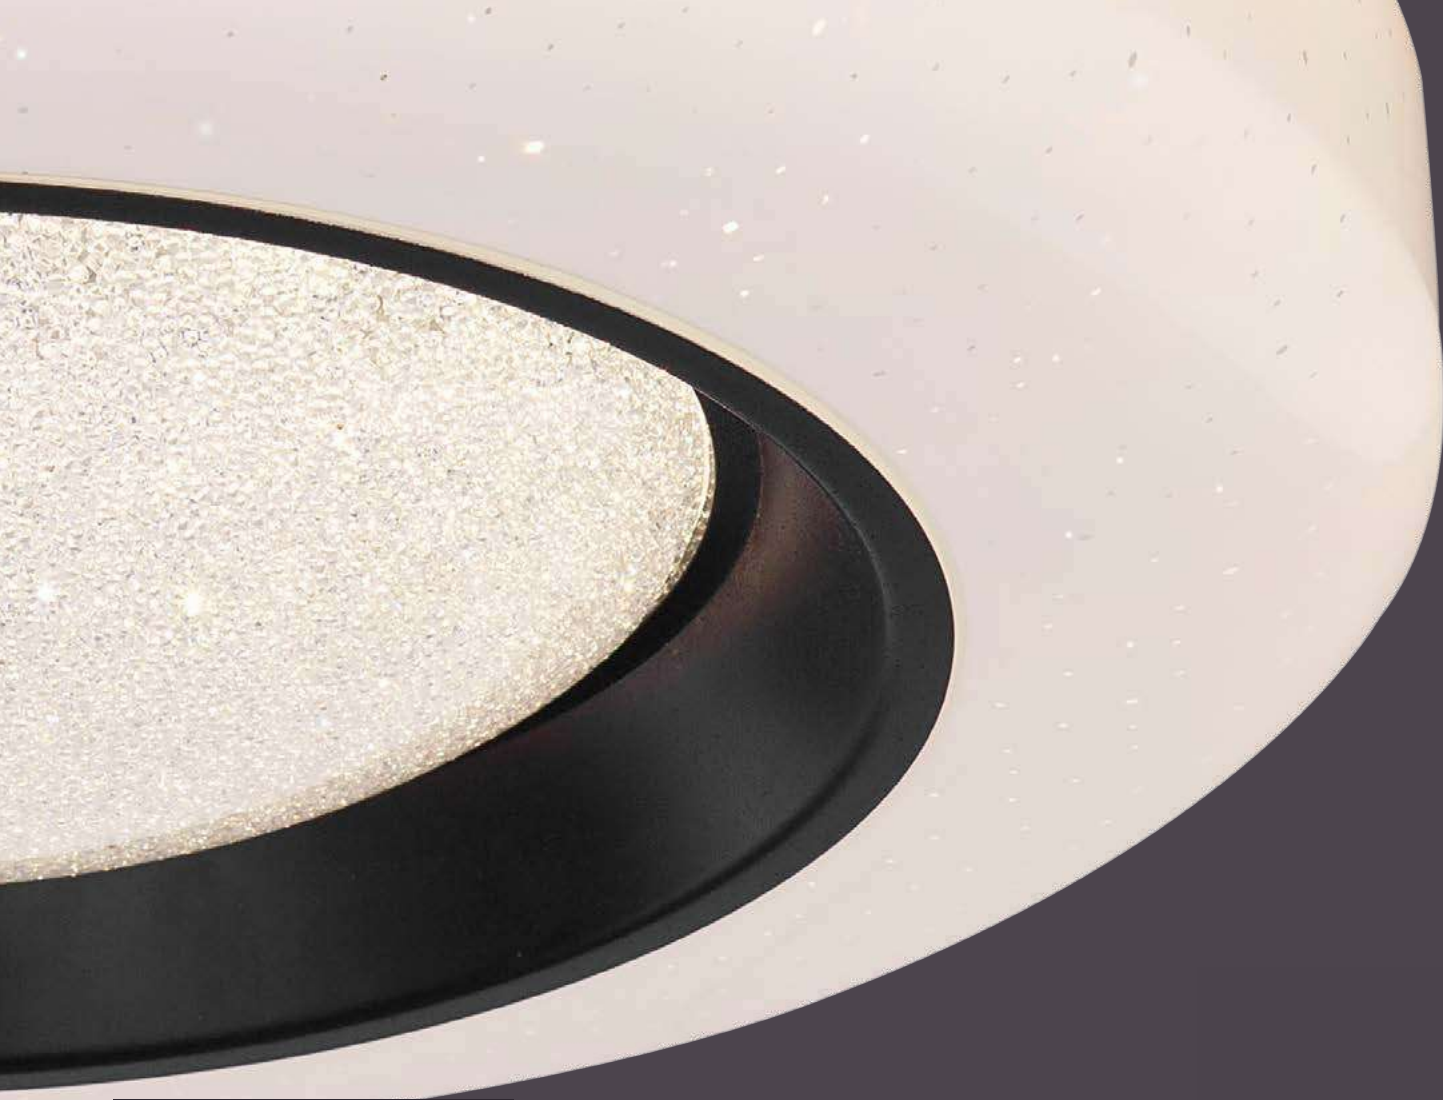

metal white, chrome, plastic opal, sparkle decor, plastic crystals

Gello

1	48916-24	incl. LED 24W	A+	2160lm	1520lm	4000K	VPE: 5	Ø39cm ↓9,5cm
2	48916-40	incl. LED 40W	A+	300-4560lm	280-2620lm	3000-6000K 3000 4000 6000K	VPE: 4	Ø50cm ↓11cm
3	48916-56	incl. LED 56W	A+	430-5060lm	380-3320lm	3000-6000K 3000 4000 6000K	VPE: 1	Ø70cm ↓12cm