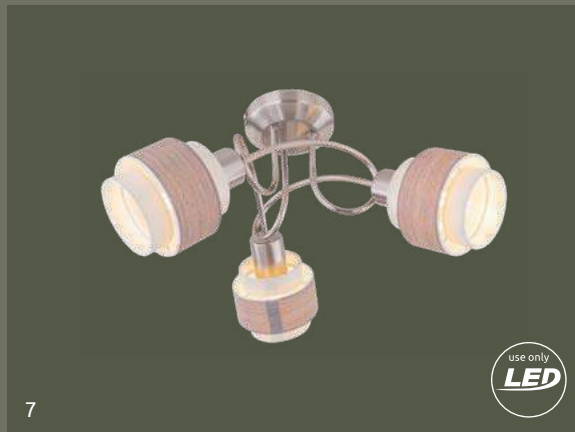

6

8

7

- ☐ use only **LED**