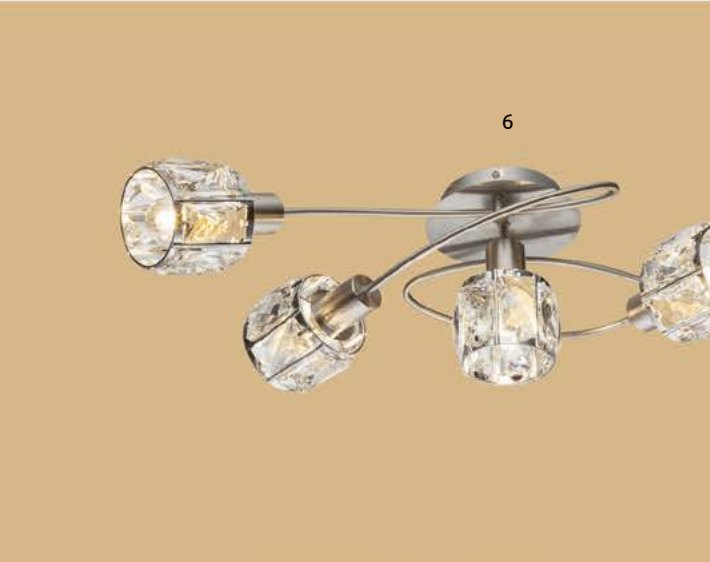

Kris

1	54356-4Z	excl. 4x E14 40W	VPE: 4	↔ 60cm x 9,2cm ↓ 100-160cm
2	54356-1T	excl. 1x E14 40W	VPE: 6	↔ max.22cm ↓ max.34cm
3	54356-1	excl. 1x E14 40W	VPE: 8	↔ 9,2cm ↓ 12,5cm ↗ 16cm
4	54356-2	excl. 2x E14 40W	VPE: 6	↔ 28cm ↓ 18cm
5	54356-4	excl. 4x E14 40W	VPE: 4	↔ 70cm ↓ 18cm
6	54356-5	excl. 5x E14 40W	VPE: 4	↔ 61,5cm x 36cm ↓ 21cm
7	54356-3	excl. 3x E14 40W	VPE: 4	Ø38cm ↓ 24cm

nickel matt, chrome, glass crystals