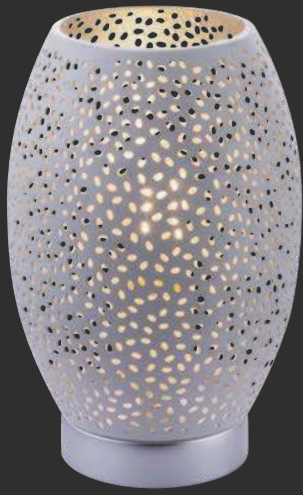

516

1

2

3

4

5

6

Narri

1	24002W	excl. 1x E27 40W	VPE: 6	Ø15cm ↓23cm	metal white silver metallic
2	24002S	excl. 1x E27 40W	VPE: 6	Ø15cm ↓23cm	metal black matt gold
3	24003W	excl. 1x E27 40W	VPE: 6	Ø15cm ↓23cm	metal white silver metallic
4	24003S	excl. 1x E27 40W	VPE: 6	Ø15cm ↓23cm	metal black matt gold
5	24006	excl. 1x E27 40W	VPE: 6	Ø15cm ↓23cm	nickel matt, white, acrylic crystals
6	24006S	excl. 1x E27 40W	VPE: 6	Ø15cm ↓23cm	metal black, gold, acrylic crystals