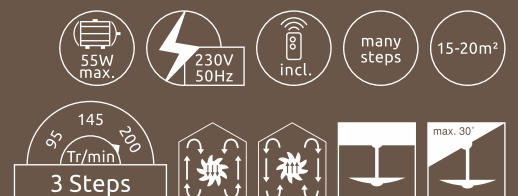

Lizz

03385G | excl. 1x E14 60W | VPE: 1 | Ø122cm ▾36,5cm | blades: MDF gold leaf | body: metal rust, glass opal