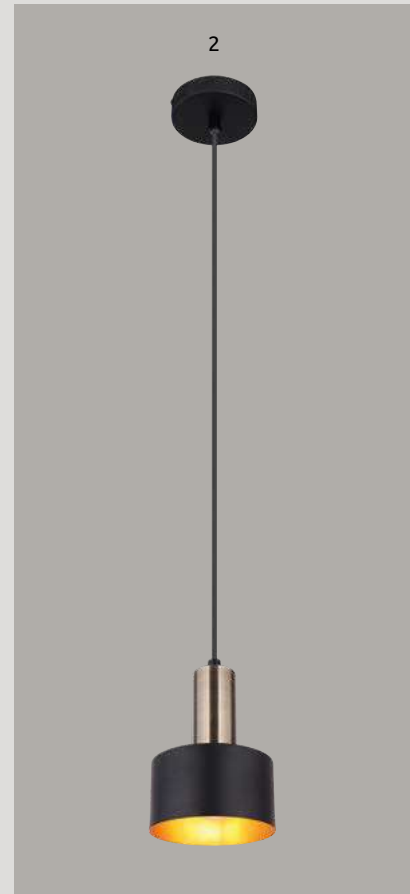

Swinni

1	15375-4H	excl. 4x E27 40W	VPE: 4	↔ 80cm x 12cm ▾ 120cm
2	15375H	excl. 1x E27 40W	VPE: 10	Ø12cm ▾ 120cm
3	15375T	excl. 1x E27 40W	VPE: 6	↔ 24cm ▾ 42,5cm
4	15375H1	excl. 1x E27 40W	VPE: 4	Ø30cm ▾ 120cm
5	15375H2	excl. 1x E27 40W	VPE: 4	Ø40cm ▾ 120cm
6	15375H3	excl. 1x E27 40W	VPE: 1	Ø56cm ▾ 120cm

metal black, gold, brass antique