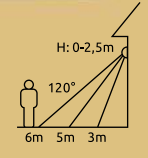

Chaser

1

2

Enio I

Chaser

3

Enio

4

Chaser

5

6

7

1	31908	incl. 4x LED 0,06W	A+	25lm	21lm	6400K
2	31931	incl. LED 0,5W	A+	15,8lm	5lm	3000K
3	31939	incl. LED 0,54W	A	15lm	8lm	3000K/blue/green
4	31937	incl. 3x RGB LED 0,07W				RGB
5	31934W	incl. 4x LED 0,6W	A	20lm	18lm	6500K
6	31934B	incl. 4x LED 0,6W	A	20lm	18lm	6500K
7	31934P	incl. 4x LED 0,6W	A	20lm	18lm	6500K

VPE: 10	↔ 4,7cm	↕ 2,5cm	↗ 7cm					
VPE: 6	↔ 6cm	↕ 8,5cm	↗ 7,5cm					
VPE: 24	∅ 8,2cm	↗ 7,5cm						
VPE: 10	↔ 5,5cm	↕ 11cm	↗ 8cm					
VPE: 20	↔ 6,5cm	↕ 10cm	↗ 7,5cm					
VPE: 20	↔ 6,5cm	↕ 10cm	↗ 7,5cm					
VPE: 20	↔ 6,5cm	↕ 10cm	↗ 7,5cm					

plastic
plastic
plastic
plastic, acrylic
plastic
plastic
plastic