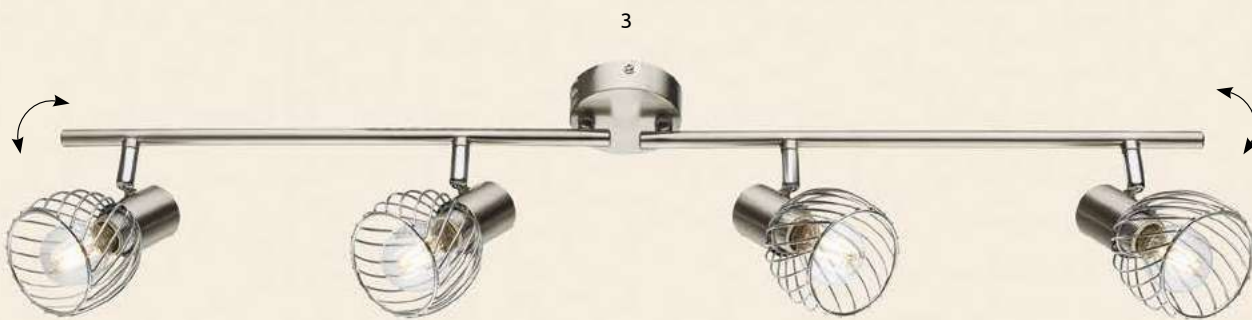

204

Texas

1	54809-2	excl. 2x E14 40W	VPE: 6	↕30cm ↗16cm
2	54809-3	excl. 3x E14 40W	VPE: 4	∅28cm ↘16cm
3	54809-4	excl. 4x E14 40W	VPE: 4	↔80cm ↘16cm
4	54809-1	excl. 1x E14 40W	VPE: 10	↔8cm ↕12cm ↗13cm

nickel matt, chrome