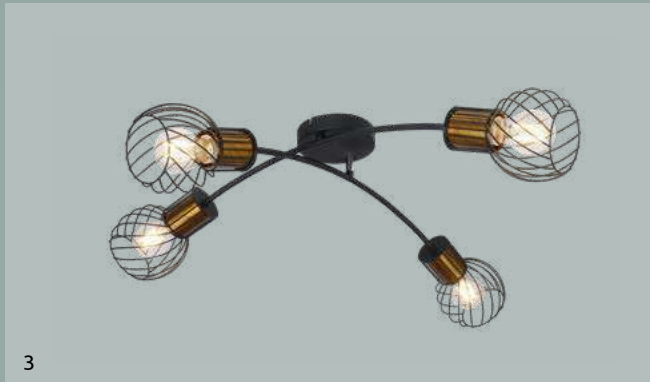

E27

Maida

1	54014-1	excl. 1x E27 40W	VPE: 12	↔ 12cm ↑ 16,5cm ↘ 16cm	metal white matt, chrome
2	54014-2	excl. 2x E27 40W	VPE: 8	↔ 29,5cm ↘ 18,5cm	metal white matt, chrome
3	54014-4H	excl. 4x E27 40W	VPE: 6	↔ 87cm x 12cm ↘ 120cm	metal white matt, chrome, textile cable
4	54014-3	excl. 3x E27 40W	VPE: 2	Ø60cm ↘ 24cm	metal white matt, chrome
5	54014-6D	excl. 6x E27 40W	VPE: 2	Ø70cm ↘ 24cm	metal white matt, chrome
6	54014-4D	excl. 4x E27 40W	VPE: 2	↔ 78cm x 38cm ↘ 21cm	metal white matt, chrome

E27

Argusto

1	54013-1	excl. 1x E27 40W	VPE: 12	↔ 12cm ↑ 16,5cm ↳ 16cm	metal black matt, brass antique
2	54013-2	excl. 2x E27 40W	VPE: 8	↔ 29,5cm ▾ 18,5cm	metal black matt, brass antique
3	54013-4D	excl. 4x E27 40W	VPE: 2	↔ 78cm x 38cm ▾ 21cm	metal black matt, brass antique
4	54013-3	excl. 3x E27 40W	VPE: 2	Ø60cm ▾ 24cm	metal black matt, brass antique
5	54013-4H	excl. 4x E27 40W	VPE: 6	↔ 87cm x 12cm ▾ 120cm	metal black matt, brass antique, textile cable
6	54013-6D	excl. 6x E27 40W	VPE: 2	Ø70cm ▾ 24cm	metal black matt, brass antique