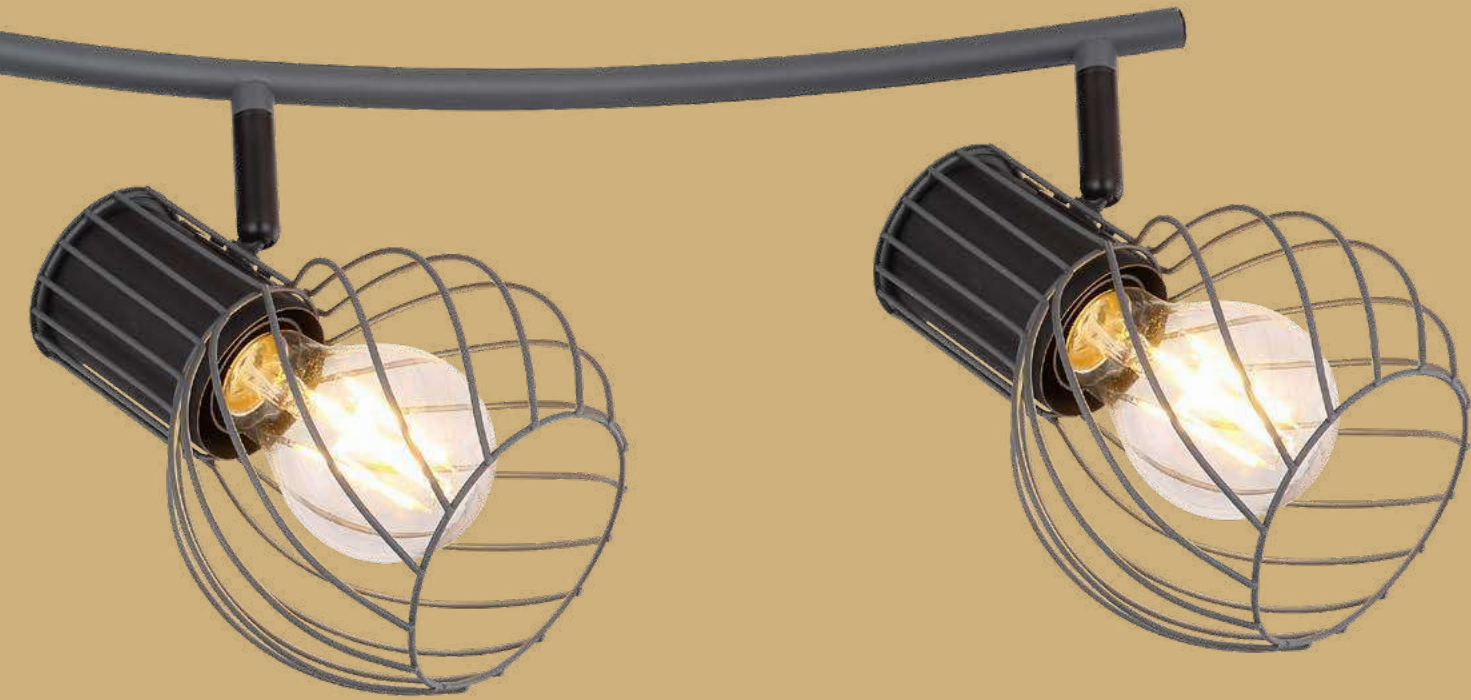

1

2

3

Beverone

1	54054-1	excl. 1x E27 40W	VPE: 12	↔ 12cm ↑ 16,5cm ↳ 16cm	metal graphite, metal black
2	54054-2	excl. 2x E27 40W	VPE: 8	↔ 29,5cm ↘ 18,5cm	metal graphite, metal black
3	54054-4	excl. 4x E27 40W	VPE: 4	↔ 80cm ↘ 18,5cm	metal graphite, metal black
4	54054H	excl. 1x E27 40W	VPE: 1	Ø35cm ↘ 120cm	metal graphite, metal black, textile cable
5	54054-3	excl. 3x E27 40W	VPE: 4	Ø28cm ↘ 18,5cm	metal graphite, metal black

E27