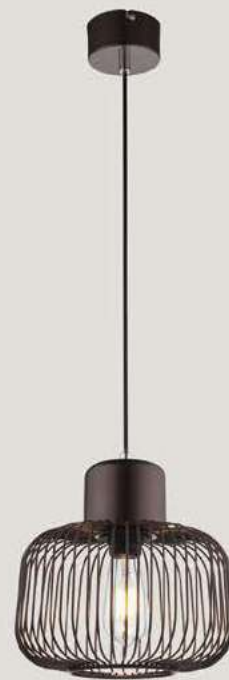

1

2

3

4

Akin

1	54801-5	excl. 5x E14 40W	VPE: 4	↔ 84cm x 37cm ↓ 21cm
2	54801-4	excl. 4x E14 40W	VPE: 8	↔ 84cm ↓ 15cm
3	54801H2	excl. 1x E27 60W	VPE: 2	∅32cm ↓ 120cm
4	54801-6	excl. 6x E14 40W	VPE: 6	↔ 145cm ↓ 22cm
5	54801-2	excl. 2x E14 40W	VPE: 10	↕ 32,5cm ↳ 15cm
6	54801-1	excl. 1x E14 40W	VPE: 12	↔ 9cm ↕ 15cm ↳ 15cm
7	54801-3	excl. 3x E14 40W	VPE: 4	∅25cm ↓ 15cm

metal bronze, chrome