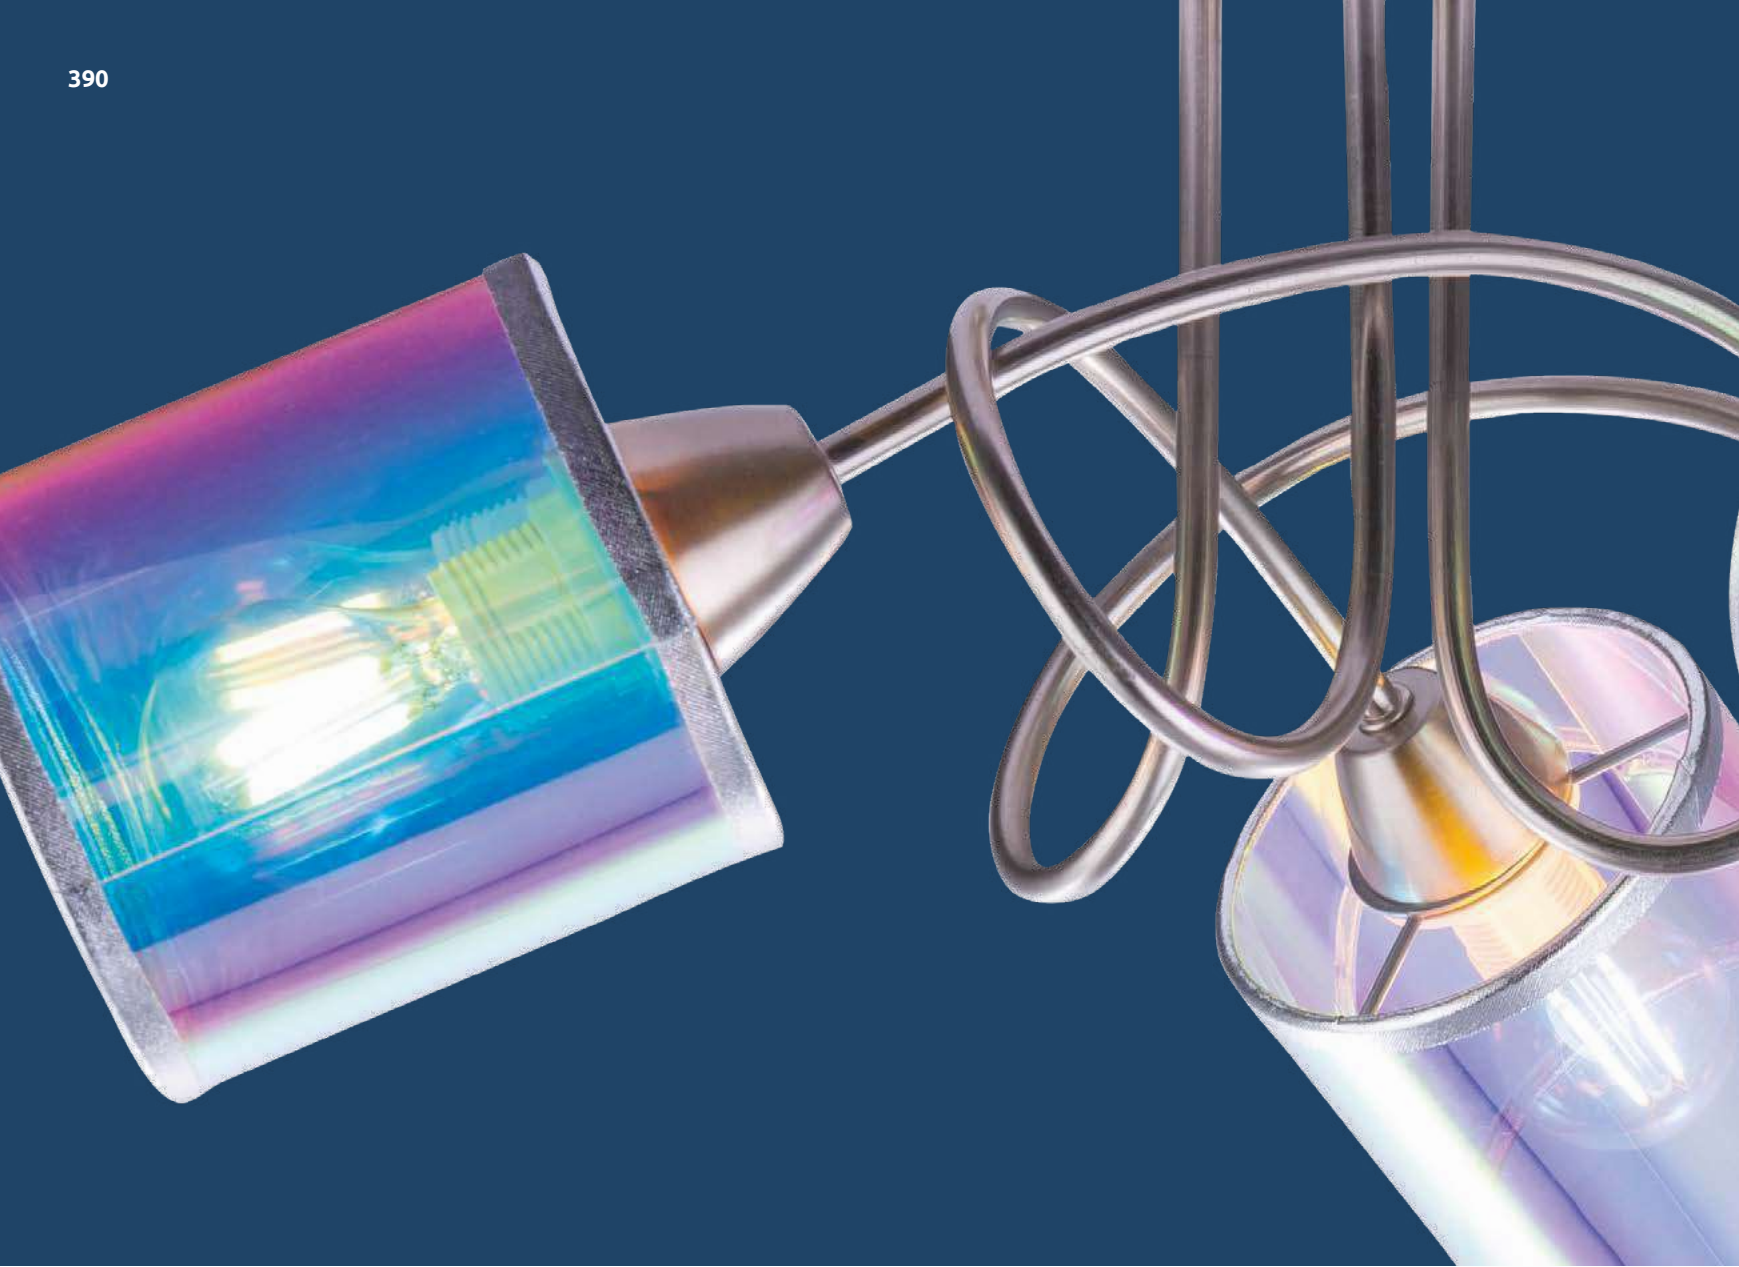

Melanie

1	15260-3D	excl. 3x E14 25W	VPE: 4	Ø46cm ▾27,5cm
2	15260D	excl. 3x E14 40W	VPE: 1	Ø40cm ▾17,5cm
3	15260H	excl. 1x E27 60W	VPE: 1	Ø40cm ▾140cm
4	15260W	excl. 1x E14 40W	VPE: 5	↔ 15cm ▾26cm ▸19cm
5	15260T	excl. 1x E14 40W	VPE: 5	Ø15cm ▾35cm
6	15260S	excl. 1x E27 60W	VPE: 1	Ø65cm (shade Ø:40cm) ▾155cm