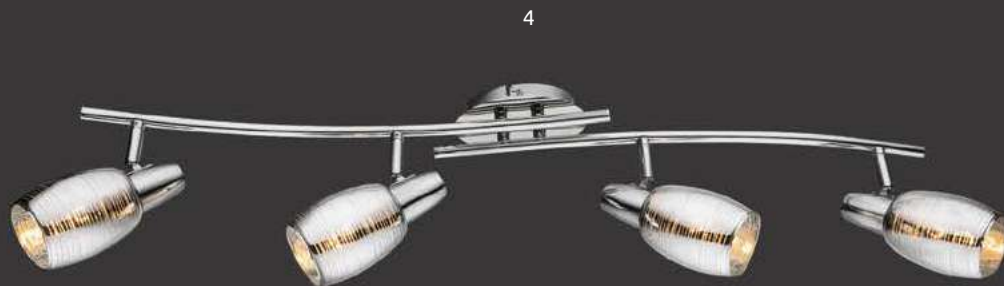

4

Carson

1	54986-1	excl. 1x E14 40W	VPE: 12	↔9cm ↕15cm ↳14cm
2	54986-3	excl. 3x E14 40W	VPE: 8	Ø29cm ↕16,5cm
3	54986-2	excl. 2x E14 40W	VPE: 10	↔41cm ↕16,5cm
4	54986-4	excl. 4x E14 40W	VPE: 8	↔81cm ↕16,5cm

chrome, glass