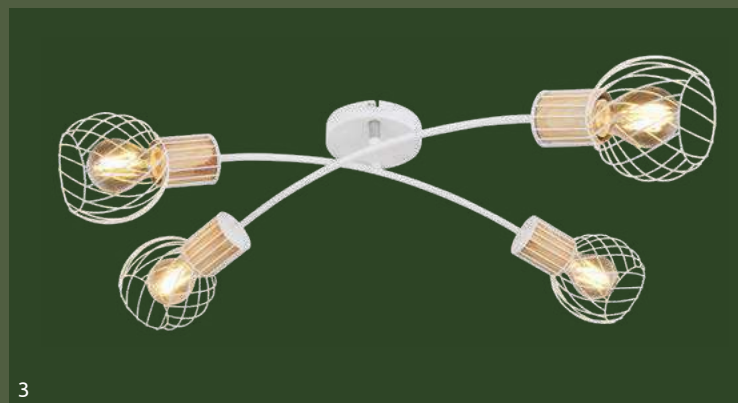

metal black matt, chrome, wood graphite

E27

1

2

3

Luise

1	54012-3	excl. 3x E27 40W	VPE: 2	Ø60cm ▾24cm	metal white, metal wood optic
2	54012-6D	excl. 6x E27 40W	VPE: 2	Ø70cm ▾24cm	metal white, metal wood optic
3	54012-4D	excl. 4x E27 40W	VPE: 2	↔78cm x 38cm ▾21cm	metal white, metal wood optic
4	54012-4H	excl. 4x E27 40W	VPE: 6	↔87cm x 12cm ▾120cm	metal white, metal wood optic, textile cable
5	54012-1	excl. 1x E27 40W	VPE: 12	↔12cm ▾16,5cm ▸16cm	metal white, metal wood optic, chrome
6	54012-2	excl. 2x E27 40W	VPE: 8	↔29,5cm ▾18,5cm	metal white, metal wood optic, chrome

E27

Maida

1	54014-1	excl. 1x E27 40W	VPE: 12	↔ 12cm ↑ 16,5cm ↘ 16cm	metal white matt, chrome
2	54014-2	excl. 2x E27 40W	VPE: 8	↔ 29,5cm ↘ 18,5cm	metal white matt, chrome
3	54014-4H	excl. 4x E27 40W	VPE: 6	↔ 87cm x 12cm ↘ 120cm	metal white matt, chrome, textile cable
4	54014-3	excl. 3x E27 40W	VPE: 2	Ø60cm ↘ 24cm	metal white matt, chrome
5	54014-6D	excl. 6x E27 40W	VPE: 2	Ø70cm ↘ 24cm	metal white matt, chrome
6	54014-4D	excl. 4x E27 40W	VPE: 2	↔ 78cm x 38cm ↘ 21cm	metal white matt, chrome