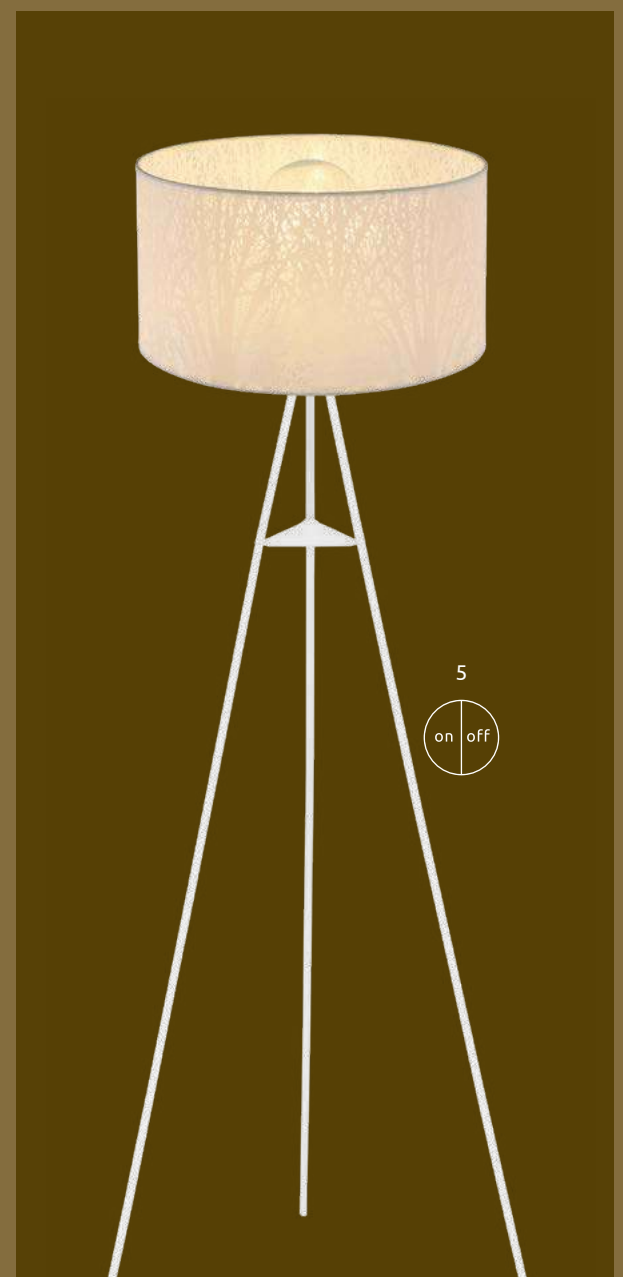

Pinni

1	15387-1	excl. 1x E14 15W	VPE: 12	↔ 12cm ↓ 17cm ↳ 20cm
2	15387T	excl. 1x E14 25W	VPE: 12	Ø16cm ↓ 35cm
3	15387-3D	excl. 3x E14 15W	VPE: 4	Ø40cm ↕ 21cm
4	15387H	excl. 1x E27 40W	VPE: 1	Ø38cm ↕ 120cm
5	15387S	excl. 1x E27 40W	VPE: 1	Ø69cm (shade Ø38cm) ↓ 149cm

metal white, plastic white