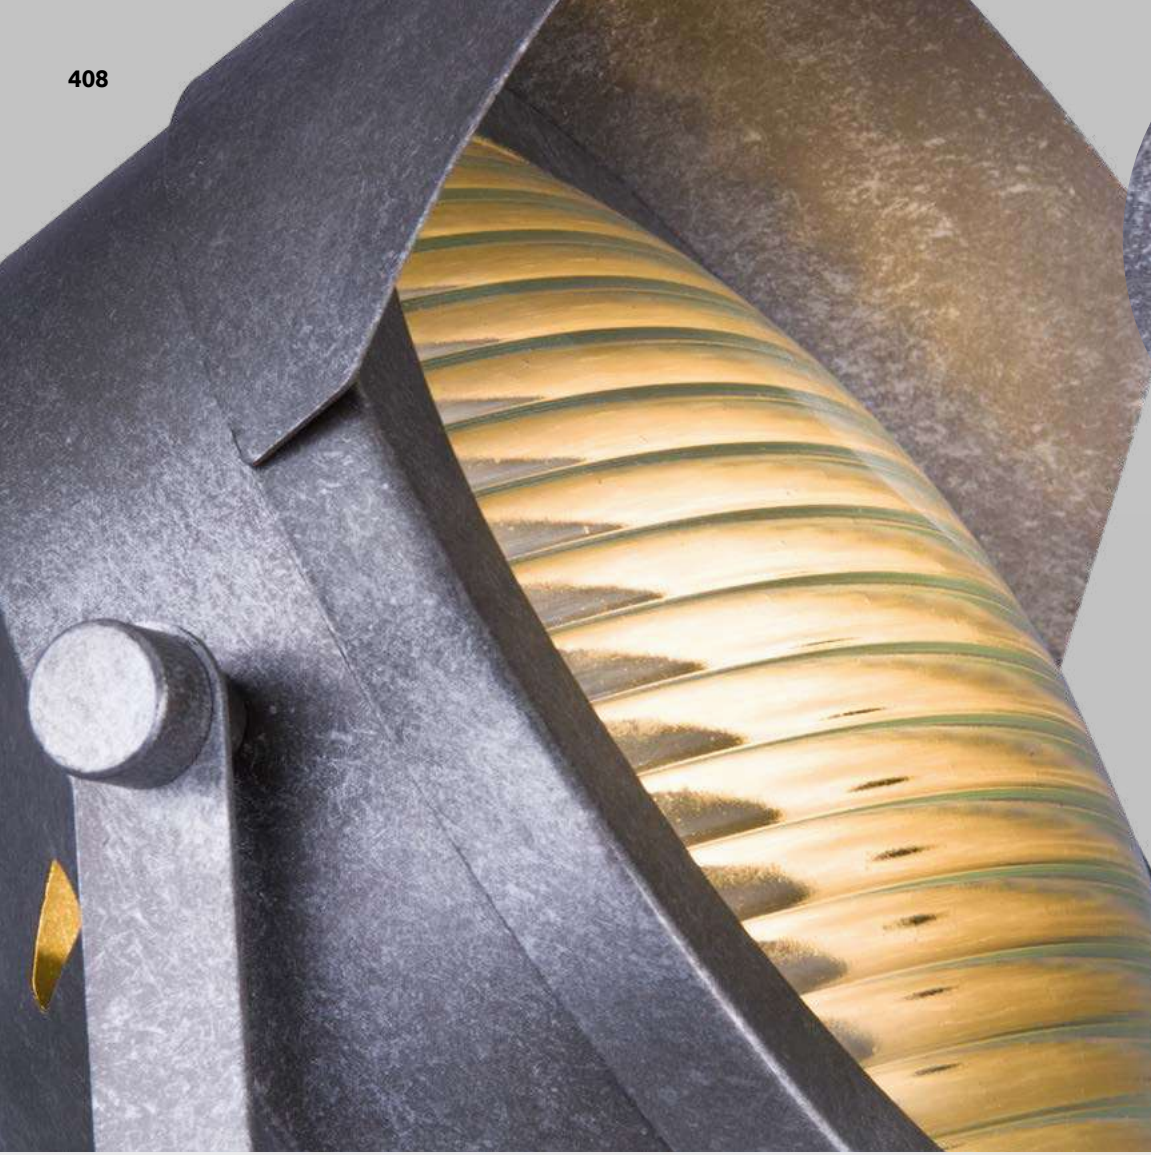

Gilly

1	15311H	excl. 1x E27 40W	VPE: 1	Ø25cm ▾150cm
2	15311	excl. 1x E14 25W	VPE: 8	↔12cm ▾16cm ▸19cm
3	15311S	excl. 1x E27 40W	VPE: 1	Ø71,5cm (shade Ø:25cm) ▾154cm

metal brushed, glass, textile cable