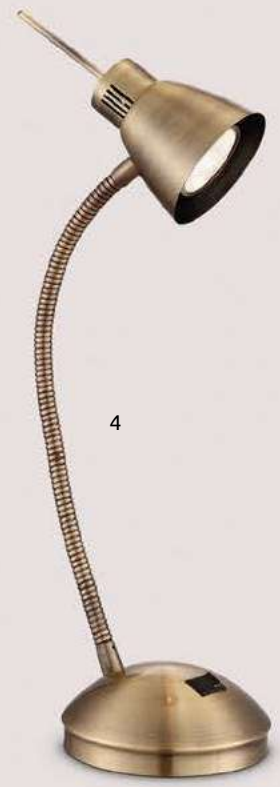

4

Nuova

1	2476L	incl. 1x GU10 LED 3W	A+	250lm	165lm	3000K	VPE: 10	↔ max. 24cm ↓ max. 37,5cm	metal, nickel matt
2	2477L	incl. 1x GU10 LED 3W	A+	250lm	165lm	3000K	VPE: 10	↔ max. 24cm ↓ max. 37,5cm	metal, brass antique
3	2474L	incl. 1x GU10 LED 3W	A+	250lm	165lm	3000K	VPE: 8	↔ max. 25cm ↓ max. 44cm	metal, nickel matt
4	2475L	incl. 1x GU10 LED 3W	A+	250lm	165lm	3000K	VPE: 8	↔ max. 25cm ↓ max. 44cm	metal, brass antique

10706