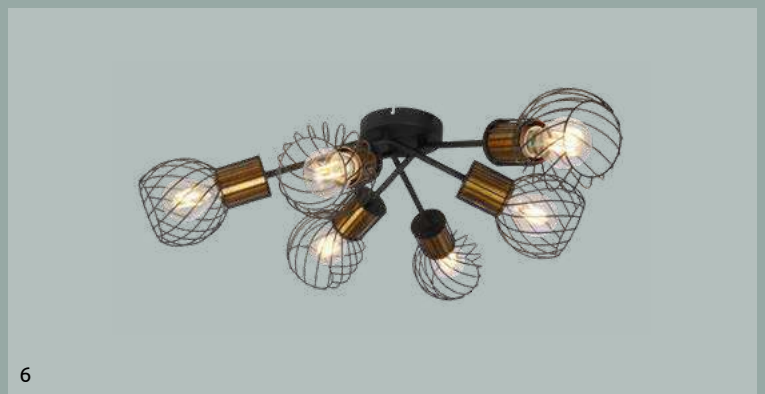

E27

Maida

1	54014-1	excl. 1x E27 40W	VPE: 12	↔ 12cm ↑ 16,5cm ↘ 16cm	metal white matt, chrome
2	54014-2	excl. 2x E27 40W	VPE: 8	↔ 29,5cm ↘ 18,5cm	metal white matt, chrome
3	54014-4H	excl. 4x E27 40W	VPE: 6	↔ 87cm x 12cm ↘ 120cm	metal white matt, chrome, textile cable
4	54014-3	excl. 3x E27 40W	VPE: 2	Ø60cm ↘ 24cm	metal white matt, chrome
5	54014-6D	excl. 6x E27 40W	VPE: 2	Ø70cm ↘ 24cm	metal white matt, chrome
6	54014-4D	excl. 4x E27 40W	VPE: 2	↔ 78cm x 38cm ↘ 21cm	metal white matt, chrome

E27

Argusto

1	54013-1	excl. 1x E27 40W	VPE: 12	↔ 12cm ↑ 16,5cm ↳ 16cm	metal black matt, brass antique
2	54013-2	excl. 2x E27 40W	VPE: 8	↔ 29,5cm ▾ 18,5cm	metal black matt, brass antique
3	54013-4D	excl. 4x E27 40W	VPE: 2	↔ 78cm x 38cm ▾ 21cm	metal black matt, brass antique
4	54013-3	excl. 3x E27 40W	VPE: 2	Ø60cm ▾ 24cm	metal black matt, brass antique
5	54013-4H	excl. 4x E27 40W	VPE: 6	↔ 87cm x 12cm ▾ 120cm	metal black matt, brass antique, textile cable
6	54013-6D	excl. 6x E27 40W	VPE: 2	Ø70cm ▾ 24cm	metal black matt, brass antique