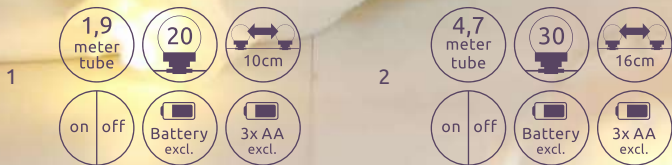

1	29952-20	incl. 20x yellow LED 0,03W	VPE: 15	flower: Ø3,5cm total: ↔ 220cm
2	29952-30	incl. 30x yellow LED 0,03W	VPE: 15	flower: Ø3,5cm total: ↔ 494cm
3	29954-20	incl. 20x yellow LED 0,03W	VPE: 18	flower: Ø1,8cm total: ↔ 220cm

metal, plastic