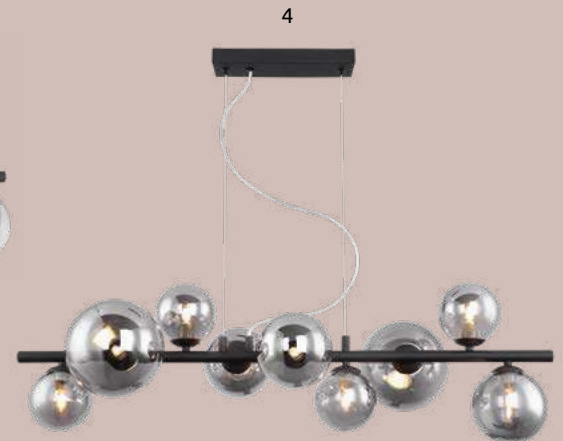

Riha

1	56133-4T	incl. 4x G9 LED 3,5W	A++	4x 400lm	4x 80lm	3000K	VPE: 8	↔ 23,7cm x 19,3cm	↓ 48cm		
2	56133-3W	incl. 3x G9 LED 3,5W	A++	3x 400lm	3x 80lm	3000K	VPE: 8	↔ 28cm x 21cm	↓ 19cm		
3	56133-9D	incl. 9x G9 LED 3,5W	A++	9x 400lm	9x 80lm	3000K	VPE: 4	↔ 86,6cm x 30cm	↓ 35,8cm		
4	56133-9H	incl. 9x G9 LED 3,5W	A++	9x 400lm	9x 80lm	3000K	VPE: 4	↔ 86,6cm x 36cm	↓ 120cm		

metal black, glass smokey