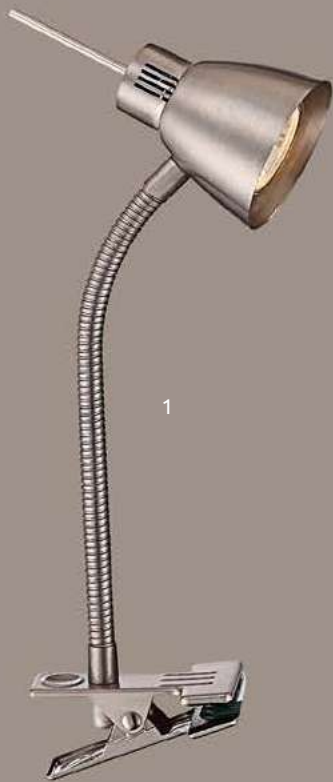

540

1

2

3

4

5

Basic

1	5497	excl. 1x E27 R63 40W	VPE: 20	↔ 16cm ↓ max. 21cm	metal, plastic
2	5496	excl. 1x E27 R63 40W	VPE: 20	↔ 16cm ↓ max. 21cm	metal, plastic
3	2486	excl. 1x E27 40W	VPE: 12	↔ max. 21,5cm ↓ max. 35cm	metal, plastic, chrome
4	2485	excl. 1x E27 40W	VPE: 12	↔ max. 21,5cm ↓ max. 35cm	metal, plastic, chrome
5	2487	excl. 1x E27 40W	VPE: 12	↔ max. 21,5cm ↓ max. 35cm	metal, plastic, chrome

1

2

3

4

Nuova

1	2476L	incl. 1x GU10 LED 3W	A+	250lm	165lm	3000K	VPE: 10	↔ max. 24cm ↓ max. 37,5cm	metal, nickel matt
2	2477L	incl. 1x GU10 LED 3W	A+	250lm	165lm	3000K	VPE: 10	↔ max. 24cm ↓ max. 37,5cm	metal, brass antique
3	2474L	incl. 1x GU10 LED 3W	A+	250lm	165lm	3000K	VPE: 8	↔ max. 25cm ↓ max. 44cm	metal, nickel matt
4	2475L	incl. 1x GU10 LED 3W	A+	250lm	165lm	3000K	VPE: 8	↔ max. 25cm ↓ max. 44cm	metal, brass antique

10706