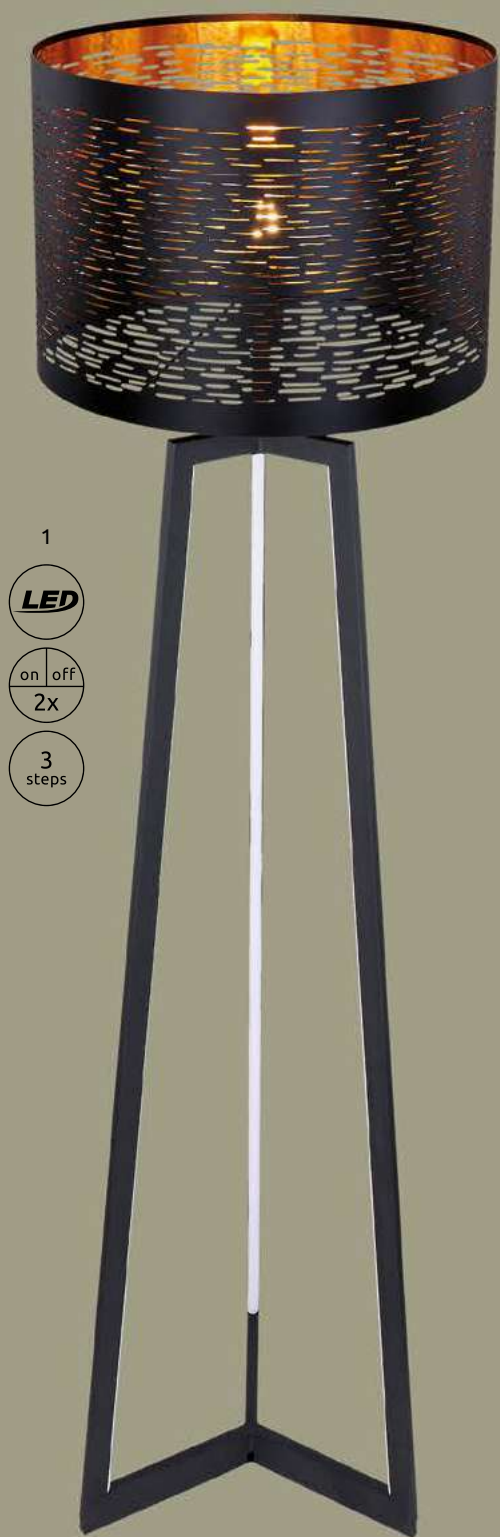

4

Tunno

1	15342S2	excl. 1x E27 60W incl. LED 21W	A	1680lm	1150lm	3000K	VPE: 1	Ø45cm ↓151cm	metal black, plastic black, gold, acrylic
2	15342T	excl. 1x E14 25W					VPE: 12	Ø17cm ↓35cm	metal black, plastic black gold
3	15342S	excl. 1x E27 40W					VPE: 1	Ø69cm (shade Ø38cm) ↓153cm	metal black, plastic black gold
4	15342T2	excl. 1x E27 60W incl. LED 7W	A	560lm	390lm	3000K	VPE: 1	Ø35cm ↓70cm	metal black, plastic black, gold, acrylic