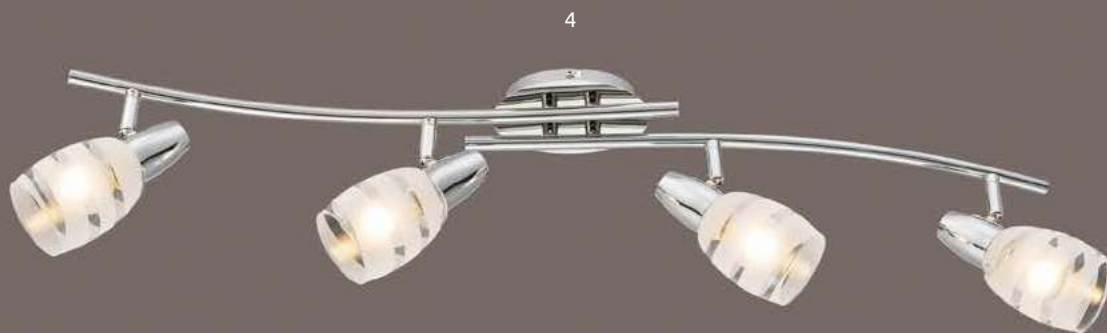

Roy

1	54985-3	excl. 3x E14 40W	VPE: 6	Ø28cm ▾19cm
2	54985-2	excl. 2x E14 40W	VPE: 12	↔ 40,5cm ▾19cm
3	54985-1	excl. 1x E14 40W	VPE: 12	↔ 9cm ▾16,5cm ▸16cm
4	54985-4	excl. 4x E14 40W	VPE: 8	↔ 81cm ▾19cm

chrome, glass