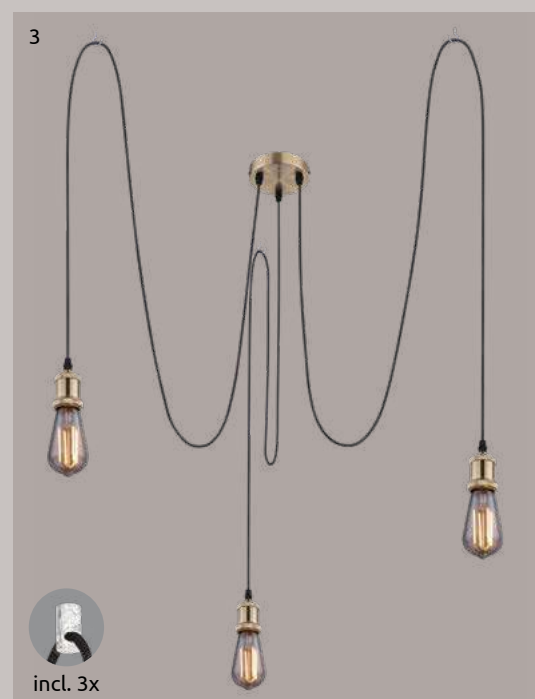

Oliver

1	A32-3	excl. 3x E27 40W	VPE: 12	base: Ø12cm ▾ max.200cm	metal copper antique, textile cable, plastic
2	A32-5	excl. 5x E27 40W	VPE: 12	base: Ø12cm ▾ max.200cm	metal copper antique, textile cable, plastic
3	A33-3	excl. 3x E27 40W	VPE: 12	base: Ø12cm ▾ max.200cm	metal brass antique, textile cable, plastic
4	A110-8	excl. 8x E27 60W	VPE: 4	base: Ø15cm	metal black, plastic, textile cable
5	A110-5	excl. 5x E27 60W	VPE: 4	base: Ø15cm	metal black, plastic, textile cable