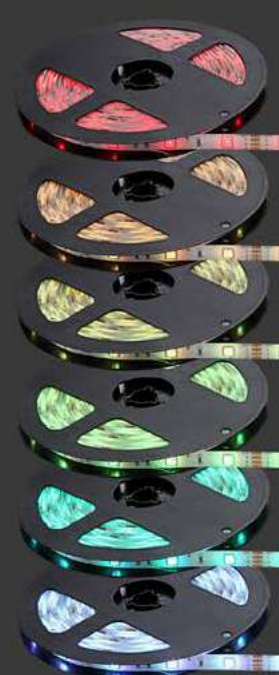

- 5 meter tube
- RGB colour change
- RGB colour fixing
- incl.
- many light steps
- dimmmable

LED band

1	38997	incl. 150x RGBW LED 0,11W	30 LED's / m	A+	371lm	353lm	RGBW	VPE: 36	↔ max.690cm x 1cm	↓0,3cm
2	38997EB							VPE: 20	↔ 12cm x 1,6cm	↓0,7cm
3	38999	incl. 150x RGBW LED 0,14W	30 LED's / m	B	482lm	475lm	RGBW	VPE: 40	↔ max.660cm x 1cm	↓0,3cm

plastic