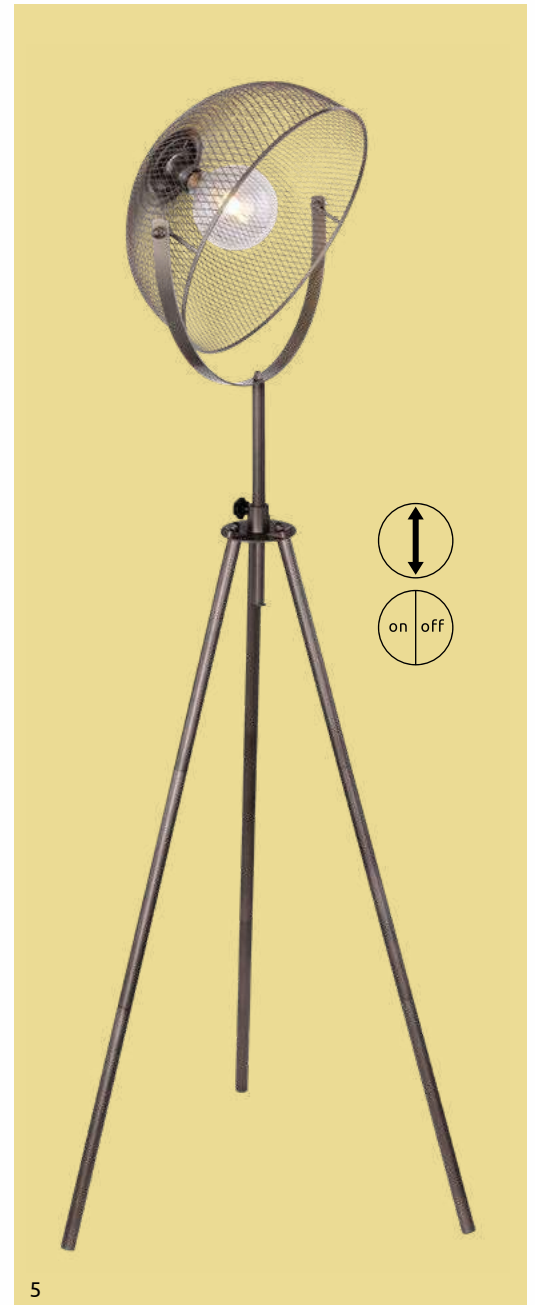

E27

1

2

3

4

5

Moniga

1	54325-1	excl. 1x E27 40W	VPE: 12	↔ 16cm ↓ 13,8cm ↳ 17,8cm
2	54325-2	excl. 2x E27 40W	VPE: 6	↔ 35cm ↓ 22cm
3	54325-4	excl. 4x E27 40W	VPE: 4	↔ 93,6cm ↓ 20,8cm
4	54325-3	excl. 3x E27 40W	VPE: 4	Ø30cm ↓ 20,6cm
5	54325S	excl. 1x E27 60W	VPE: 1	Ø69cm (shade Ø40cm) ↓ 150-178cm
6	54325H	excl. 1x E27 60W	VPE: 1	Ø40cm ↓ 150cm
7	54325S1	excl. 1x E27 60W	VPE: 1	↔ 88cm x 25cm ↓ 160cm