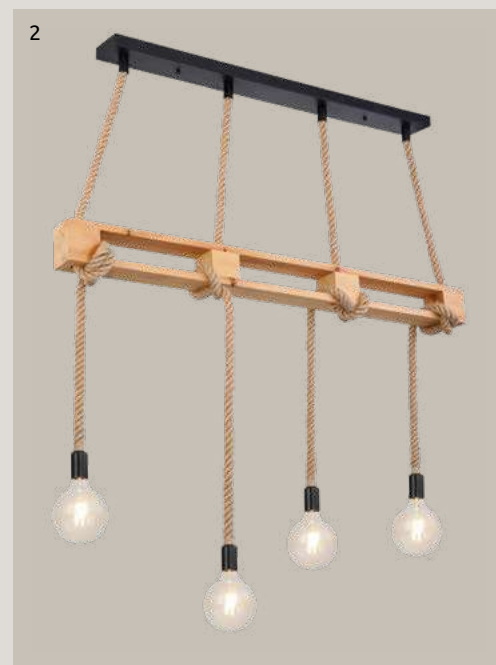

metal black - grey, wood, textile, textile cable

Fragno

Loreto

1	15429	excl. 1x E27 60W	VPE: 8	↔ 13cm x 10cm ▾ 120cm	bamboo, hemp
2	15429-2H	excl. 2x E27 60W	VPE: 6	↔ 65cm x 10cm ▾ max. 120cm	bamboo, hemp, metal black
3	15429-4H	excl. 4x E27 60W	VPE: 6	↔ 100cm x 10cm ▾ max. 120cm	bamboo, hemp, metal black
4	15425-4	excl. 4x E27 60W	VPE: 6	↔ 100cm x 10cm ▾ 120cm	bamboo, metal black, textile cable