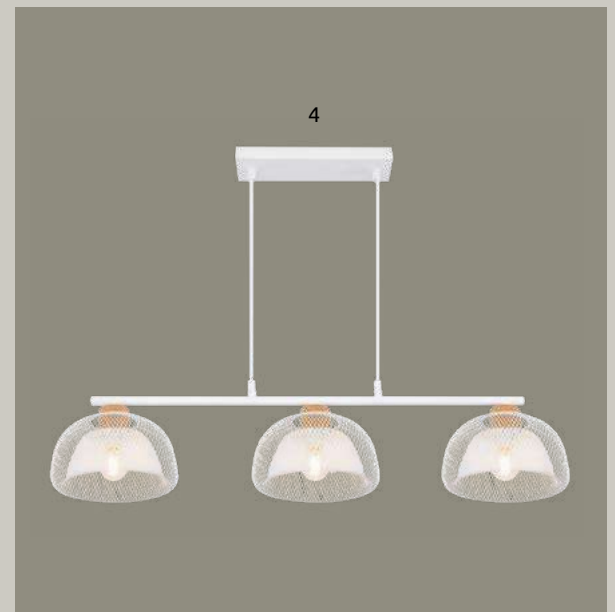

Vitiano

1	15393	excl. 1x E27 60W	VPE: 1	Ø35cm ▾ 150cm	metal black, cork
2	15393W	excl. 1x E27 60W	VPE: 1	Ø35cm ▾ 150cm	metal white, cork
3	15393-3	excl. 3x E14 40W	VPE: 4	↔ 68,5cm x 20cm ▾ 150cm	metal black, cork
4	15393-3W	excl. 3x E14 40W	VPE: 4	↔ 68,5cm x 20cm ▾ 150cm	metal white, cork