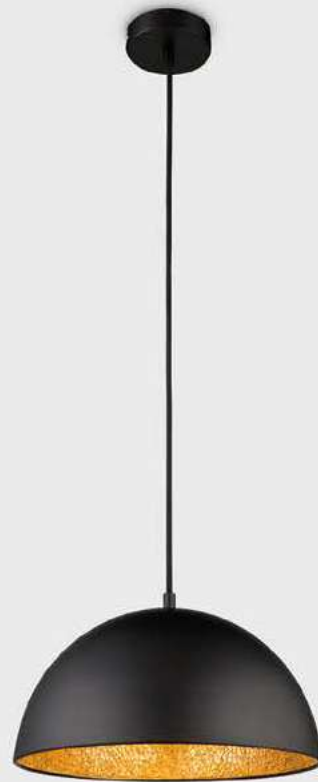

1

Sandra

Okko

2

3

4

1	58323HS	excl. 1x E27 60W	VPE: 1	Ø40cm ▾140cm	metal black silver, metal gold, textile cable
2	15166W	excl. 1x E27 60W	VPE: 4	Ø30cm ▾121,5cm	metal white, mirror, textile cable
3	15166S	excl. 1x E27 60W	VPE: 4	Ø30cm ▾121,5cm	metal black, mirror, textile cable
4	15166N	excl. 1x E27 60W	VPE: 4	Ø30cm ▾121,5cm	nickel matt, mirror, textile cable