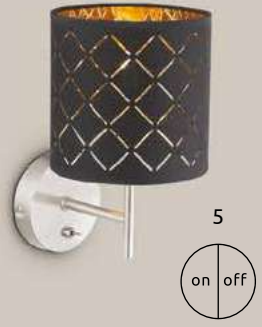

1

2

3

4

5

6

Clarke

1	15229S1	excl. 1x E27 60W	VPE: 1	Ø62cm (shade Ø45cm) ↓160cm	nickel matt, textile, plastic gold
2	15229H	excl. 1x E27 60W	VPE: 1	Ø40cm ↴140cm	nickel matt, textile, plastic gold
3	15229H2	excl. 3x E27 60W	VPE: 1	↔65cm x 25cm ↴140cm	nickel matt, textile, plastic gold
4	15229T	excl. 1x E14 40W	VPE: 5	Ø15cm ↓35cm	nickel matt, textile, plastic gold
5	15229W	excl. 1x E14 40W	VPE: 5	↔15cm ↓26cm ↴19cm	nickel matt, textile, plastic gold
6	15229H3	excl. 1x E27 40W	VPE: 2	Ø35cm ↴150cm	metal black, textile, plastic gold, plastic crystals