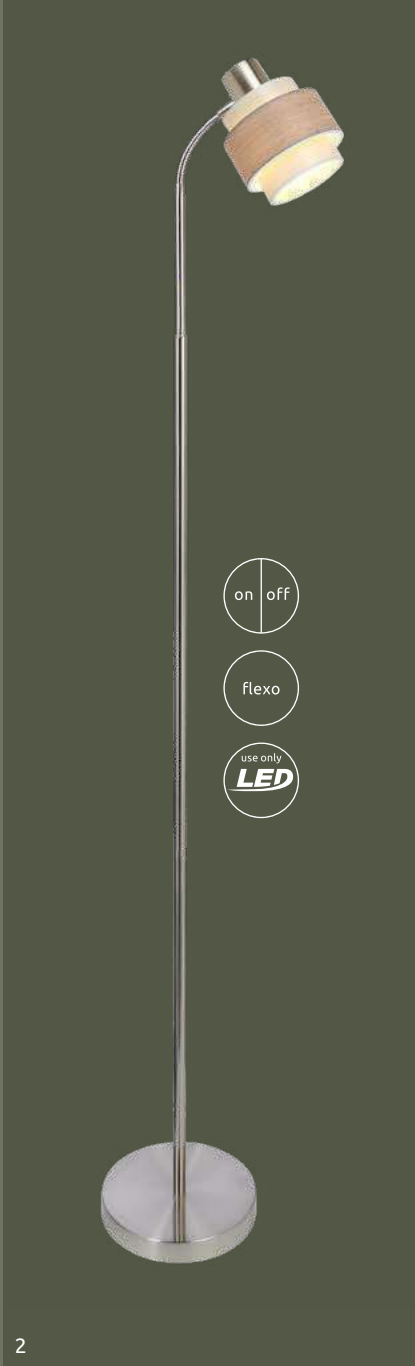

Rita

2

- ☐ on ☐ off
- ☐ flexo
- ☐ use only **LED**