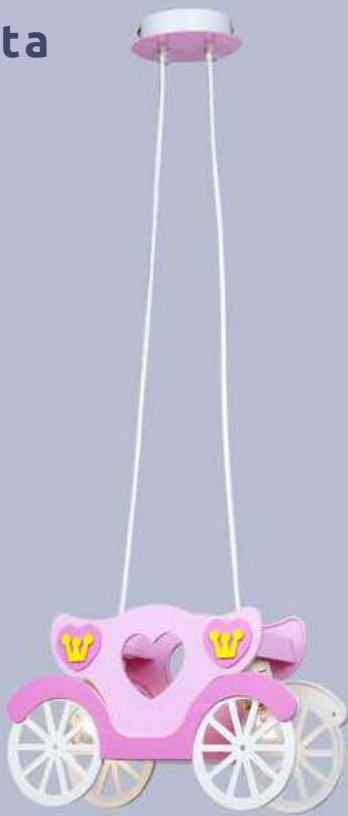

MDF, plastic

Kita

1 | 15728 | excl. 2x E27 40W | VPE: 4 | ↔ 43cm x 40cm ▼ 120cm
 2 | 15727 | excl. 2x E27 40W | VPE: 4 | ↔ 43cm x 40cm ▼ 120cm

MDF, plastic

Tarso

1

549

Kita