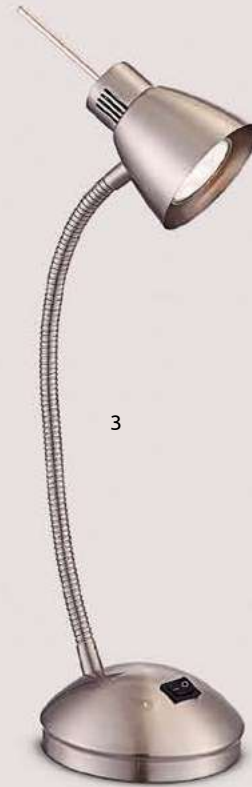

540

1

2

3

4

5

Basic

1	5497	excl. 1x E27 R63 40W	VPE: 20	↔ 16cm ↓ max. 21cm	metal, plastic
2	5496	excl. 1x E27 R63 40W	VPE: 20	↔ 16cm ↓ max. 21cm	metal, plastic
3	2486	excl. 1x E27 40W	VPE: 12	↔ max. 21,5cm ↓ max. 35cm	metal, plastic, chrome
4	2485	excl. 1x E27 40W	VPE: 12	↔ max. 21,5cm ↓ max. 35cm	metal, plastic, chrome
5	2487	excl. 1x E27 40W	VPE: 12	↔ max. 21,5cm ↓ max. 35cm	metal, plastic, chrome

1

2

3

4

Nuova

1	2476L	incl. 1x GU10 LED 3W	A+	250lm	165lm	3000K	VPE: 10	↔ max. 24cm ↓ max. 37,5cm	metal, nickel matt
2	2477L	incl. 1x GU10 LED 3W	A+	250lm	165lm	3000K	VPE: 10	↔ max. 24cm ↓ max. 37,5cm	metal, brass antique
3	2474L	incl. 1x GU10 LED 3W	A+	250lm	165lm	3000K	VPE: 8	↔ max. 25cm ↓ max. 44cm	metal, nickel matt
4	2475L	incl. 1x GU10 LED 3W	A+	250lm	165lm	3000K	VPE: 8	↔ max. 25cm ↓ max. 44cm	metal, brass antique

10706