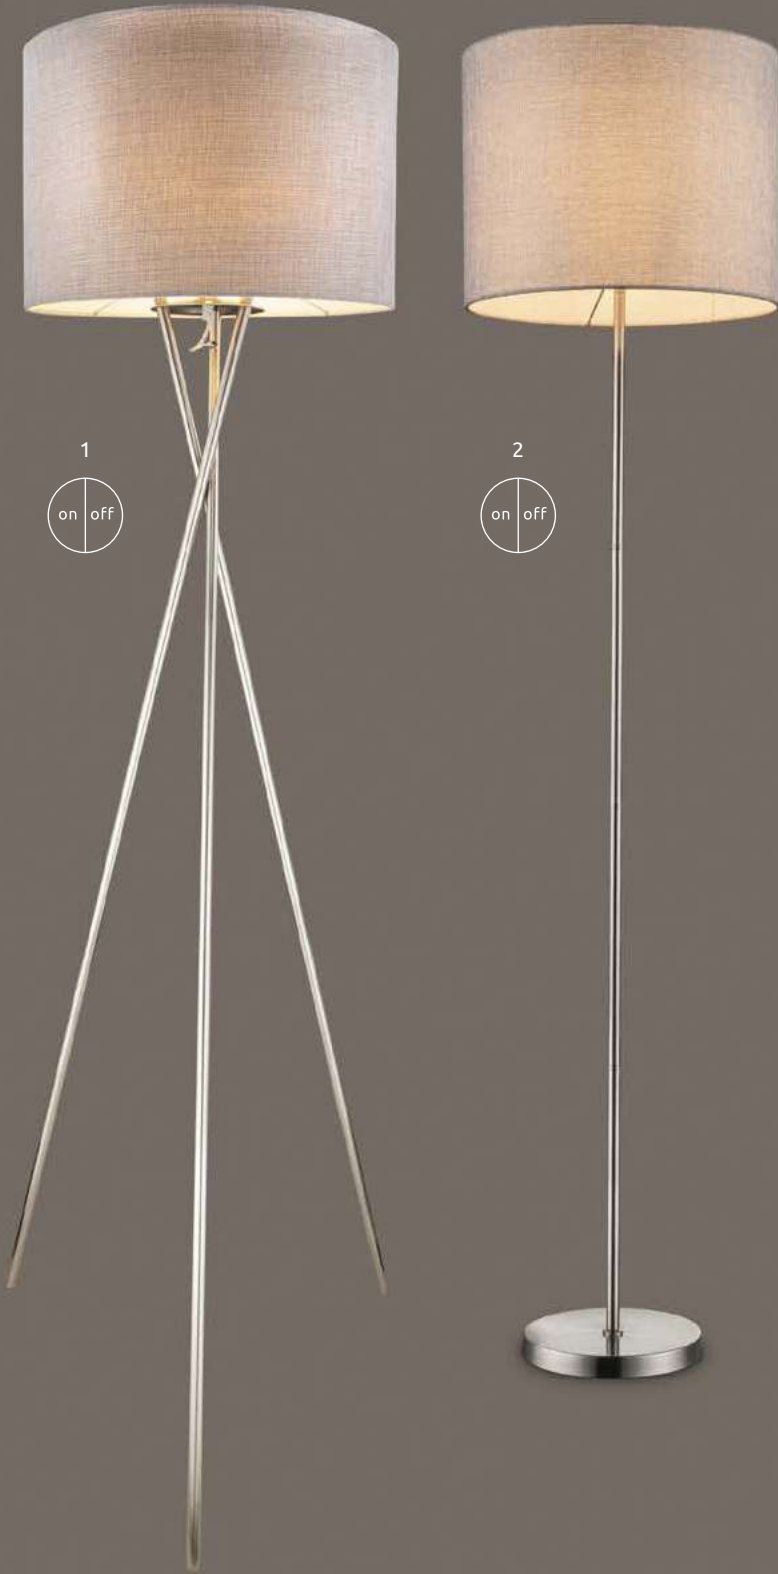

Paco

1	15185S1	excl. 1x E27 60W			VPE: 1	Ø62cm (shade Ø54cm) ↓160cm
2	15185S	excl. 1x E27 60W			VPE: 1	Ø40cm ↓160cm
3	15185-2S	excl. 1x E27 40W incl. LED 3W	A+	300lm | 200lm | 3000K	VPE: 1	Ø38cm ↓162cm

nickel matt, textile, plastic