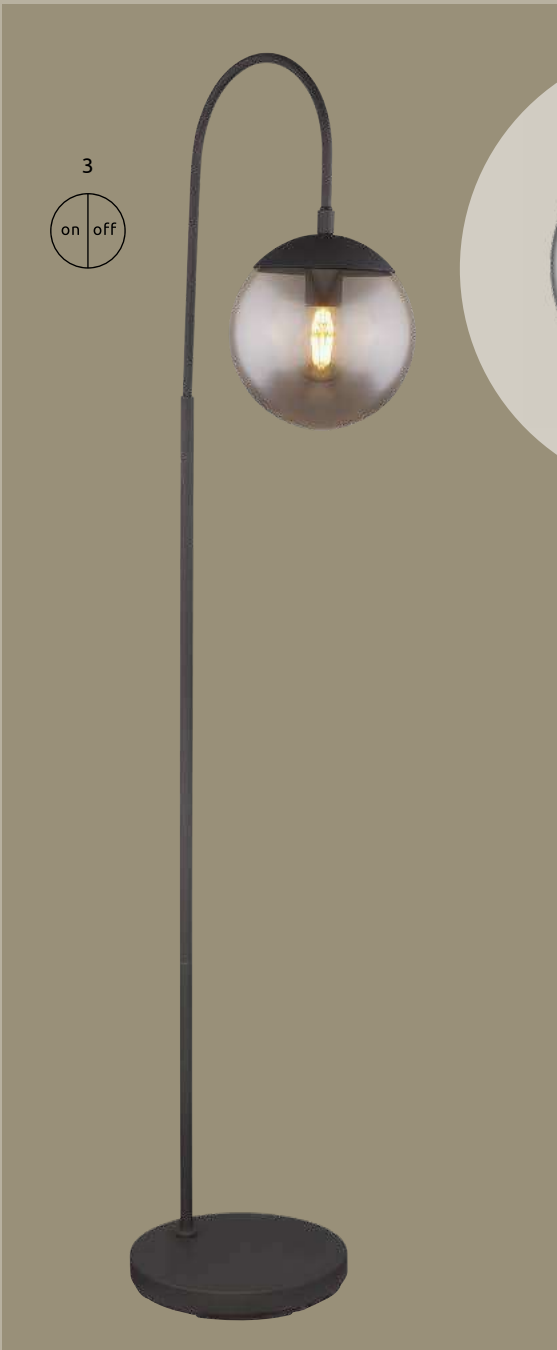

1	15830-4H	excl. 4x E27 25W	VPE: 4	↔ 90cm x 15cm ↓ 120cm	metal black, glass smokey
2	15830T2	excl. 1x E27 25W	VPE: 2	↔ 27cm x 16cm ↓ 51cm	metal black, glass smokey
3	15830S1	excl. 1x E27 25W	VPE: 2	↔ 39cm x 25cm ↓ 150cm	metal black, glass smokey
4	15830H	excl. 1x E27 40W	VPE: 2	Ø25cm ↓ 120cm	metal black, glass smokey, textile cable
5	15830H1	excl. 1x E27 40W	VPE: 2	Ø30cm ↓ 120cm	metal black, glass smokey, textile cable