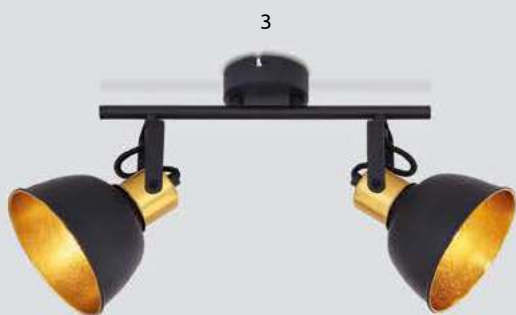

metal wood optic, white

Fillo

1	54655-4	excl. 4x E14 25W	VPE: 4	↔ 72cm ↕ 22cm
2	54655-3	excl. 3x E14 25W	VPE: 4	Ø25cm ↕ 22cm
3	54655-2	excl. 2x E14 25W	VPE: 4	↔ 30cm ↕ 22cm
4	54655-1	excl. 1x E14 25W	VPE: 12	↔ 13cm ↕ 14cm ↳ 16cm