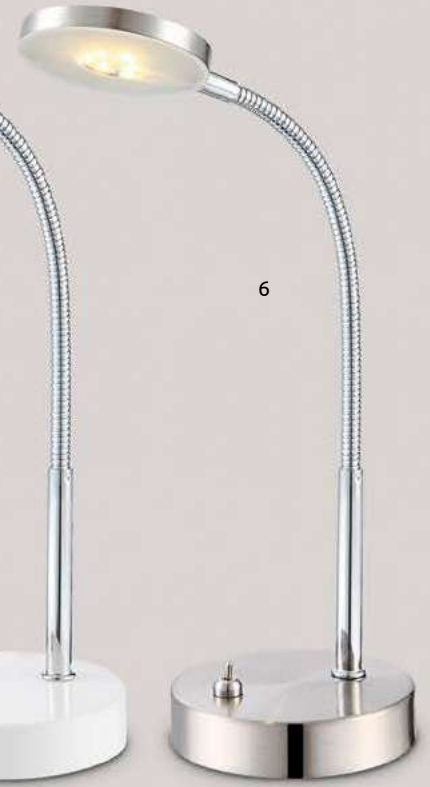

Pegasi

1

cable: 1,5m

2

3

Deniz

4

5