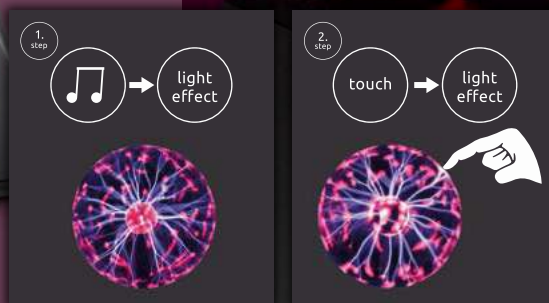

Plasma

- on off
- 2 steps
- light effect

Magma

- LED
- on off
- Battery excl.
- 3x AA excl.
- colour change
- adapter incl. l: 1,8m
- rotator

1	28080-12	incl. 3x LED 0,06W LED: 1x red 1x green 1x blue	VPE: 12	Ø6cm ↑18cm Display: ↔ 19,5cm x 26cm ↓32,5cm
2	23304	incl. 1x yellow LED 0,06W incl. 6x RGB LED 0,06W	VPE: 12	Ø8,5cm ↓18cm
3	28011	3,6W	VPE: 12	Ø12,7cm ↓20,5cm
4	28019	incl. 6x multicolour LED 0,06W	VPE: 12	Ø10cm ↓36cm