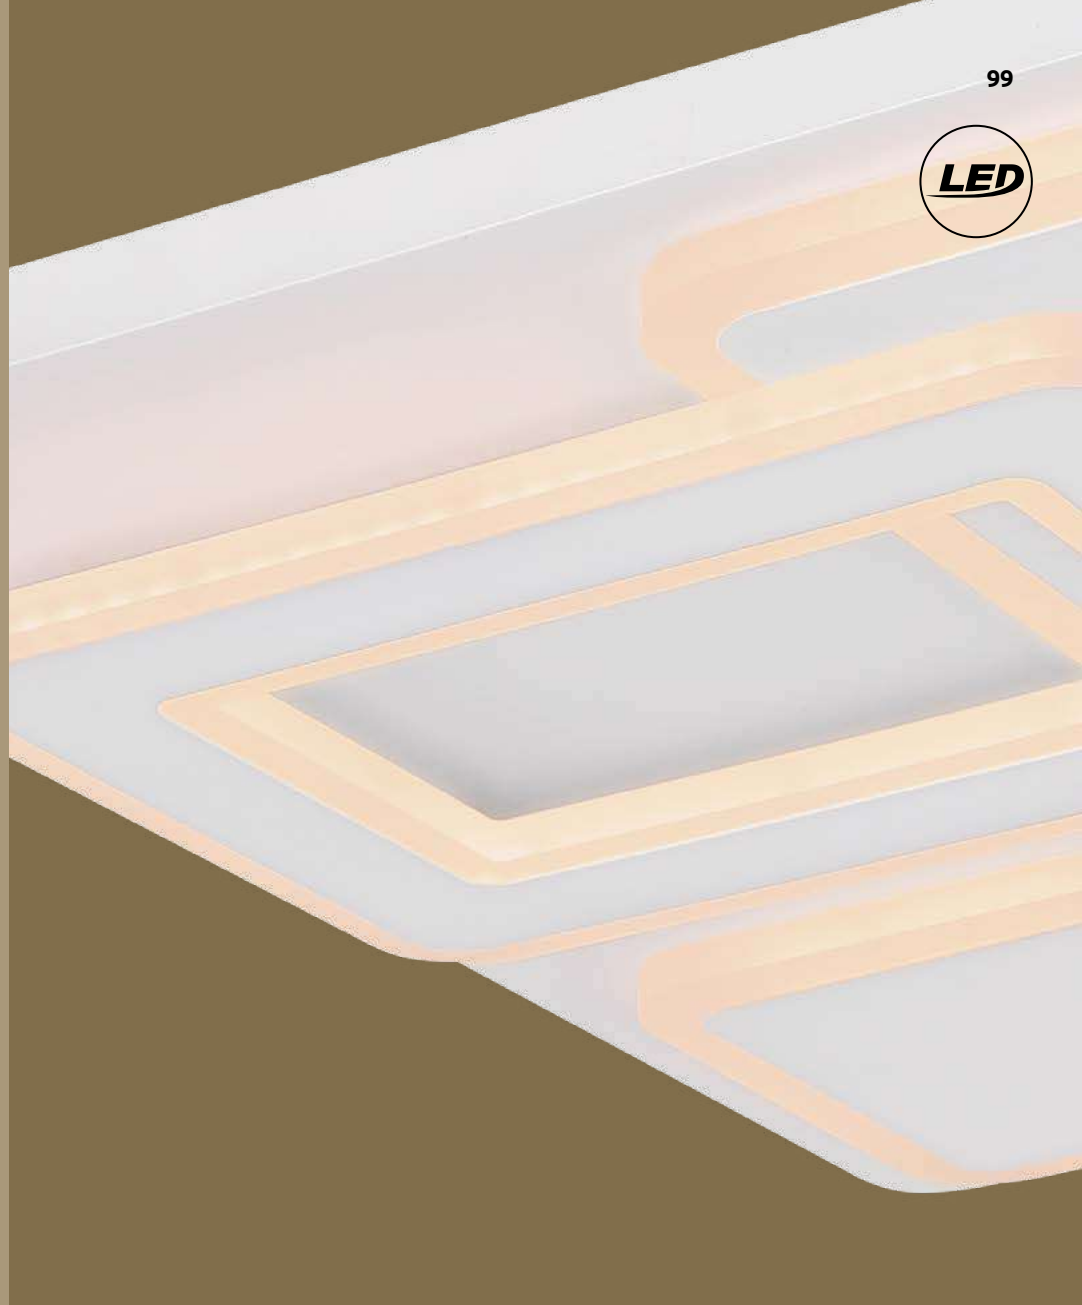

Bafur

1	48534-50	incl. LED 50W	A+	350-5000lm	95-2190lm	3000+6000K	VPE: 1 | Ø49,5cm ▾7cm
2	48536-52	incl. LED 52W	A+	380-5700lm	100-2290lm	3000-6000K 3000|4500|6000K	VPE: 1 | ↔ 50cm x 50cm ▾6,5cm
3	48535-55	incl. LED 55W	A+	390-5850lm	102-2320lm	3000+6000K	VPE: 1 | ↔ 49,5cm x 49,5cm ▾7cm

metal white, acrylic