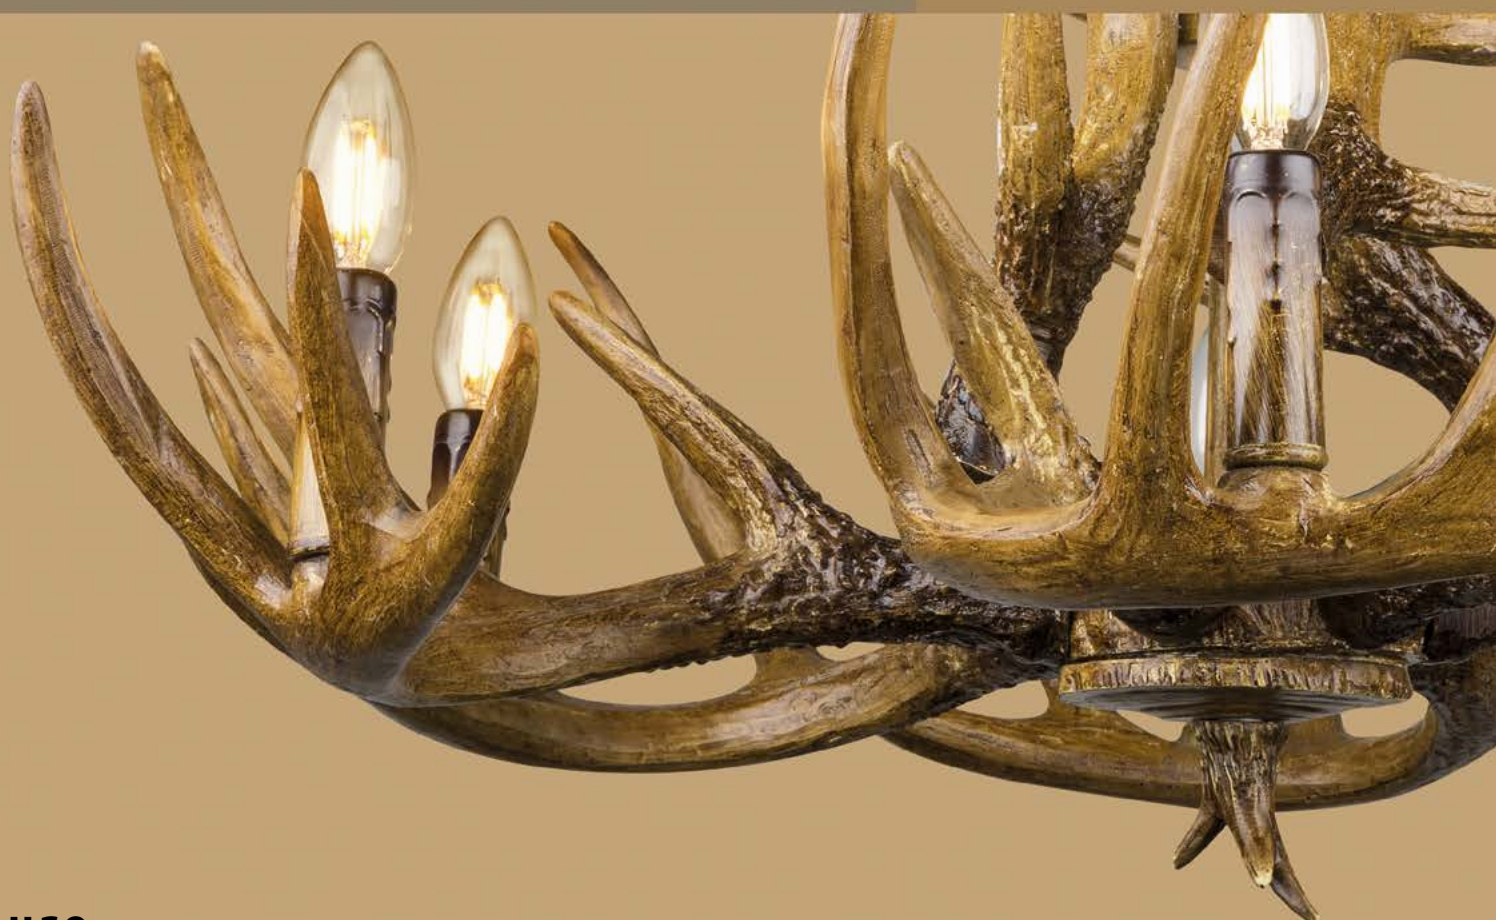

Paumure

1 | **67997-6** | excl. 6x E14 40W | VPE: 1 | Ø75cm ▾125cm
 2 | **67997-2W** | excl. 2x E14 40W | VPE: 1 | ↔34cm ▾47cm ▸13cm
 metal, plastic

Lenius

1	15053-3	excl. 3x E27 60W	VPE: 1	↔ 92cm x 22cm ▾ 90-180cm
2	15053	excl. 1x E27 60W	VPE: 1	∅ 30cm ▾ 90-180cm
3	15053W	excl. 1x E27 60W	VPE: 1	↔ 22cm ↓ 20cm ↳ 26cm
4	15053T	excl. 1x E27 60W	VPE: 4	↔ 35cm x 22cm ↓ 45,5cm
5	15053S	excl. 1x E27 60W	VPE: 1	↔ 50cm x 30cm ↓ 155cm