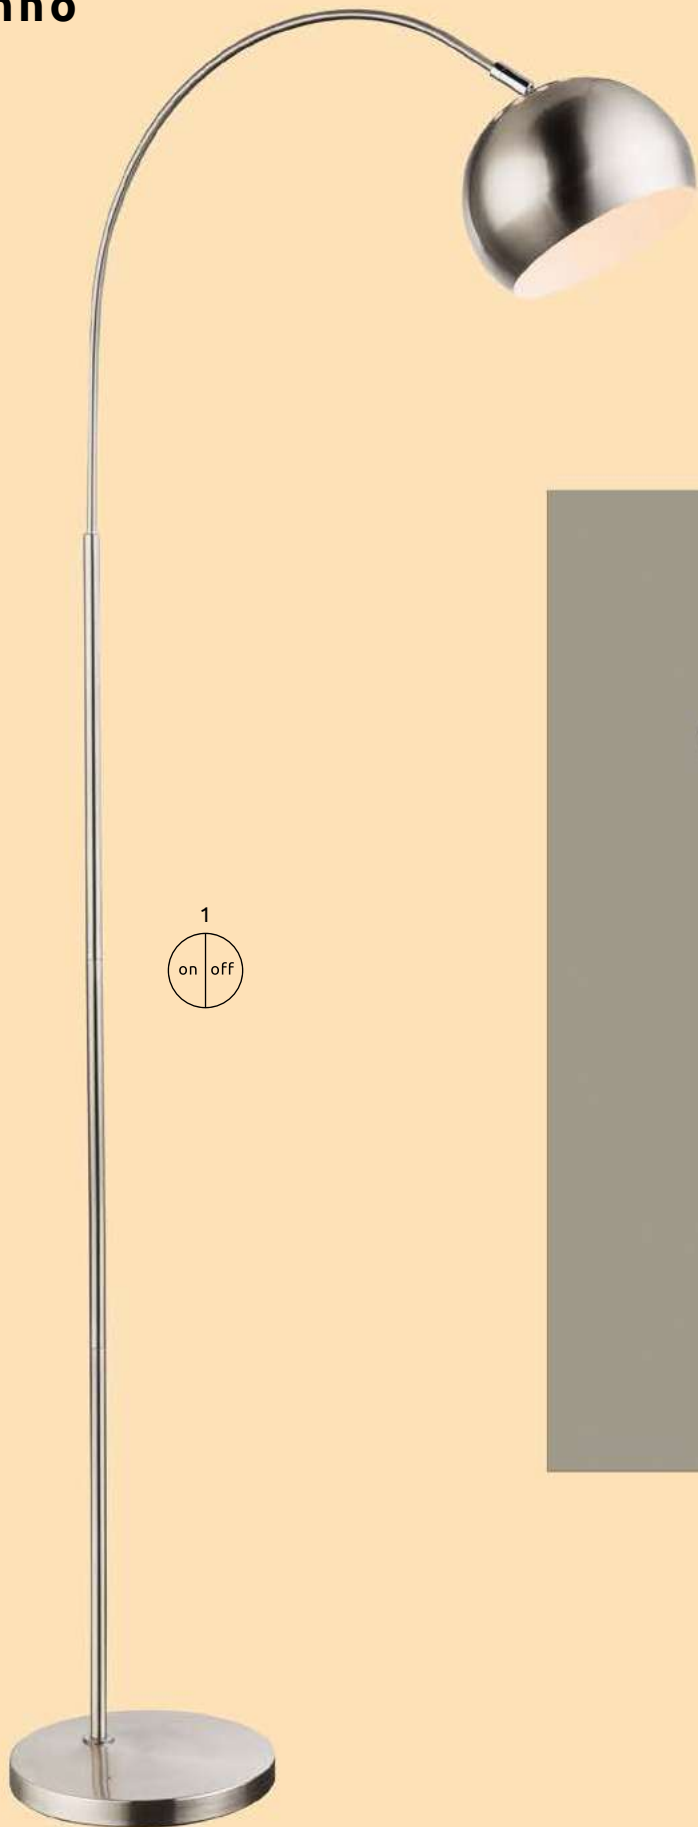

Benno

Ego

1	24779N	excl. 1x E27 60W	VPE: 2	↔ 58cm x 24,5cm ↓ 150cm
2	24777	excl. 1x E27 40W	VPE: 6	↔ max. 25cm ↓ max. 36cm
3	24778	excl. 1x E27 40W	VPE: 6	↔ max. 38cm ↓ max. 151cm

chrome, nickel matt