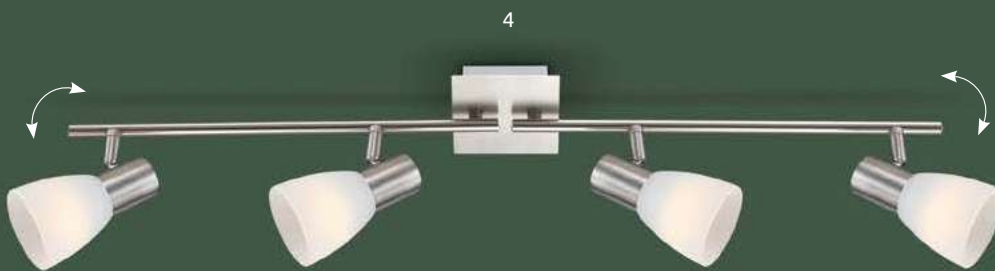

Parry I

1	54534-2	incl. 2x E14 LED 4W	A+	2x 400lm	2x 315lm	3000K	VPE: 12	↓30cm ↗14cm		
2	54534-3	incl. 3x E14 LED 4W	A+	3x 400lm	3x 315lm	3000K	VPE: 6	∅28cm ↘14cm		
3	54534-6	incl. 6x E14 LED 4W	A+	6x 400lm	6x 315lm	3000K	VPE: 6	↔145cm ↘16,5cm		
4	54534-4	incl. 4x E14 LED 4W	A+	4x 400lm	4x 315lm	3000K	VPE: 6	↔80cm ↘14cm		
5	54534-1	incl. 1x E14 LED 4W	A+	1x 400lm	1x 315lm	3000K	VPE: 8	↔10cm ↓14,5cm ↗12cm		

nickel matt, glass

incl. 10641