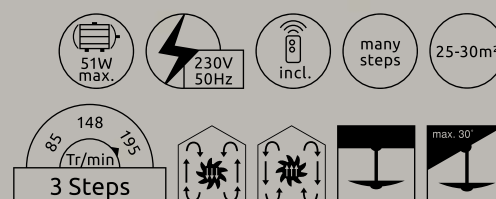

Premier

0300 | excl. 2x E27 40W | VPE: 1 | Ø132cm ▾43,1cm | blades: PC transparent satin | body: gloss white, glass opal