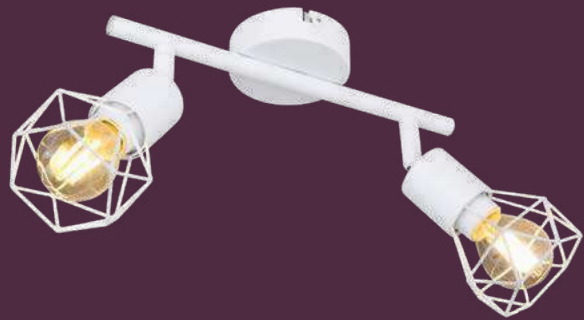

metal black

218

1

2

3

Xara I

1	54802W-3D	excl. 3x E14 40W	VPE: 8	Ø36cm ▾20cm
2	54802W-2	excl. 2x E14 40W	VPE: 12	↔22cm ▾18cm
3	54802W-4	excl. 4x E14 40W	VPE: 12	↔60cm ▾19,5cm
4	54802W-6	excl. 6x E14 40W	VPE: 6	Ø63cm ▾18cm
5	54802W-3	excl. 3x E14 40W	VPE: 6	Ø23cm ▾18cm
6	54802W-1	excl. 1x E14 40W	VPE: 12	↔8cm ↓13,5cm ↗9cm