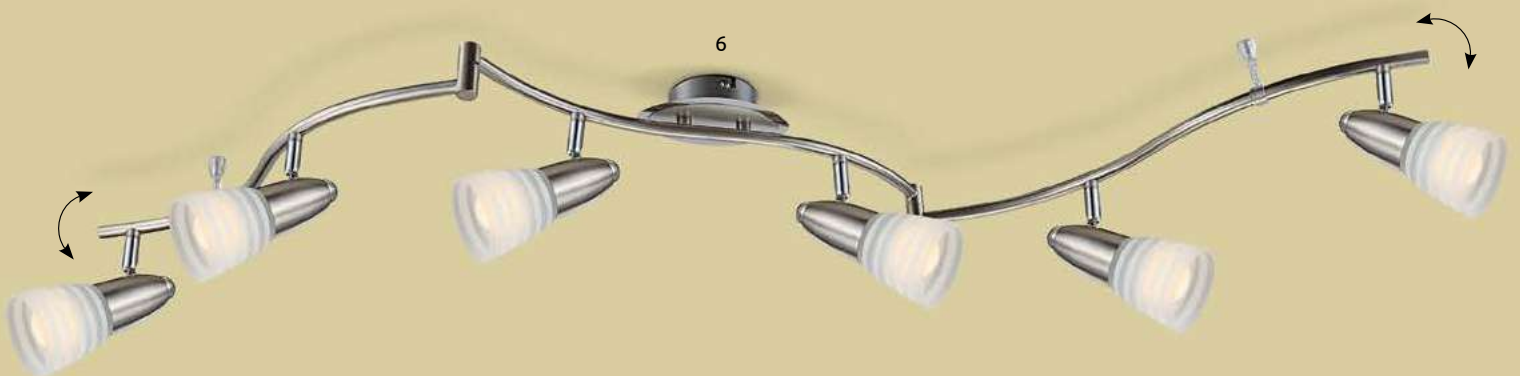

nickel matt, glass

incl. 10641

LED

2 on off

5 on off

Caleb

1	54536-3	incl. 3x E14 LED 4W	A+	3x 400lm	3x 350lm	3000K	VPE: 4	∅29cm	↕16cm	
2	54536-2	incl. 2x E14 LED 4W	A+	2x 400lm	2x 350lm	3000K	VPE: 12	↔34cm	↕16cm	
3	54536-4	incl. 4x E14 LED 4W	A+	4x 400lm	4x 350lm	3000K	VPE: 6	↔80cm	↕16cm	
4	54536-5	incl. 5x E14 LED 4W	A+	5x 400lm	5x 350lm	3000K	VPE: 8	↔max. 79cm	↕20cm	
5	54536-1	incl. 1x E14 LED 4W	A+	1x 400lm	1x 350lm	3000K	VPE: 12	↔9cm	↕14,5cm	↗13,5cm
6	54536-6	incl. 6x E14 LED 4W	A+	6x 400lm	6x 350lm	3000K	VPE: 4	↔145cm	↕18,5cm	