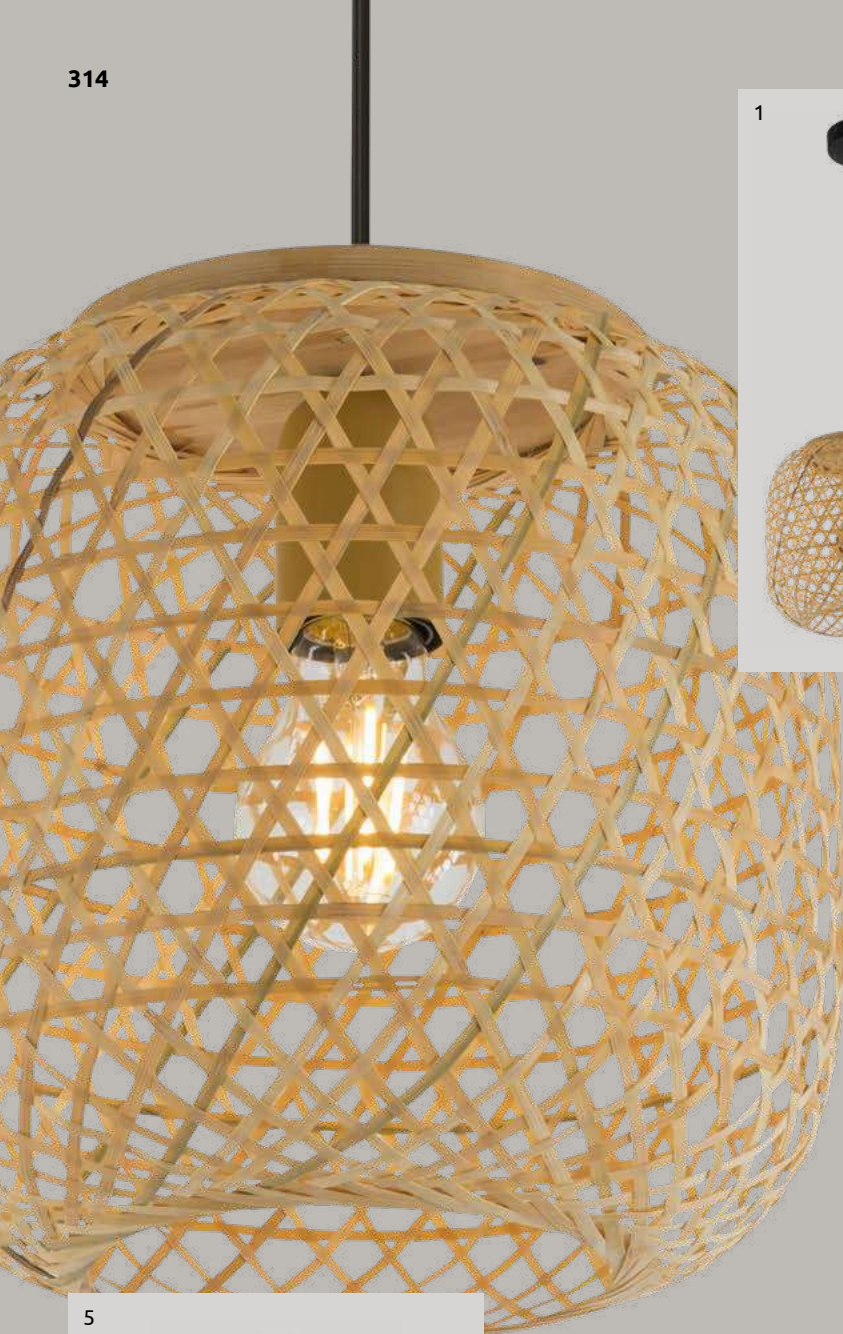

Mirena

1	15367H	excl. 1x E27 60W	VPE: 4	Ø 23cm ▾135cm	metal black, bamboo
2	15367H1	excl. 1x E27 60W	VPE: 4	Ø 22cm ▾120cm	metal black, bamboo
3	15367H2	excl. 1x E27 60W	VPE: 1	Ø 31cm ▾135cm	metal black, bamboo
4	15367H3	excl. 1x E27 60W	VPE: 1	Ø 39cm ▾150cm	metal black, bamboo
5	15367S	excl. 1x E27 60W	VPE: 1	Ø 31cm ↕55cm	wood, bamboo
6	15367T1	excl. 1x E27 60W	VPE: 4	Ø 22cm ↕46cm	wood, bamboo
7	15367S1	excl. 1x E27 60W	VPE: 1	Ø 39cm ↕77cm	wood, bamboo
8	15367T	excl. 1x E27 60W	VPE: 4	Ø 23,5cm ↕27cm	wood, bamboo