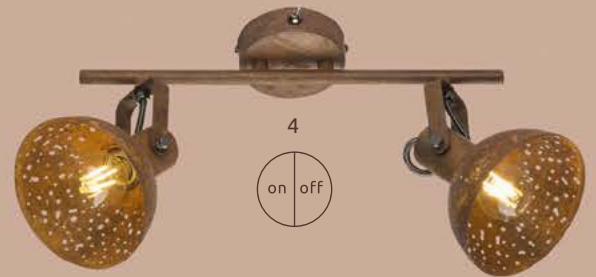

metal rust

3 on off

4

5

6

7 on off

Celine

1	54652-4	excl. 4x E14 25W	VPE: 4	↔ 80cm ↓ 20cm
2	54652-3	excl. 3x E14 25W	VPE: 4	Ø30cm ↓ 20cm
3	54652-1	excl. 1x E14 25W	VPE: 6	↔ 12cm ↓ 13,5cm ↗ 17,5cm
4	54652-2	excl. 2x E14 25W	VPE: 6	↔ 35cm ↓ 20cm