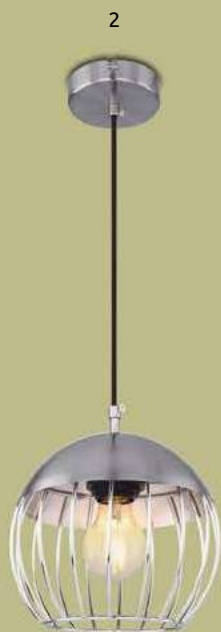

Baschi

Kegi

Kegi

Narri

1	15347H	excl. 1x E27 60W	VPE: 1	Ø40cm ▾150cm	metal black
2	15392-4	excl. 4x E14 40W	VPE: 4	↔ 85cm x 15cm ▾150cm	metal black, wood natural
3	15347H1	excl. 1x E27 60W	VPE: 1	Ø70cm ▾150cm	metal black
4	24002-4H	excl. 4x E27 40W	VPE: 4	↔ 90cm x 15cm ▾120cm	metal black, metal golden