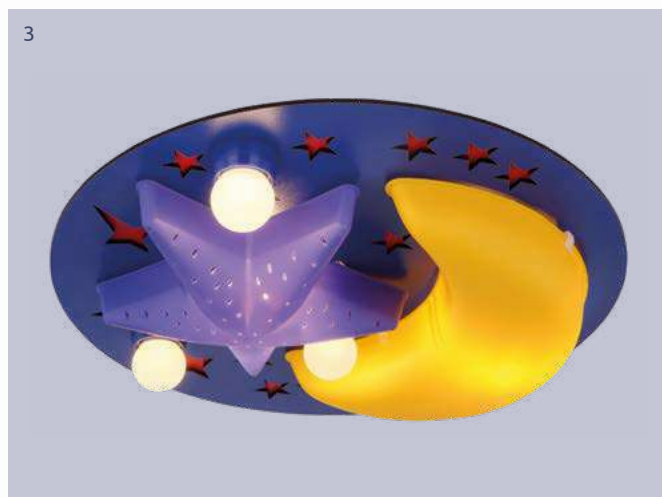

3

Dunna

1	15739D	excl. 2x E14 9W excl. 4x E27 ILLU 13W	VPE: 3	↔ 63cm x 41,5cm ▾ 10cm
2	15737D	excl. 1x E14 9W	VPE: 5	Ø32cm ▾ 10cm
3	15738D	excl. 2x E14 9W excl. 3x E27 ILLU 13W	VPE: 3	Ø48cm ▾ 11cm

MDF, plastic