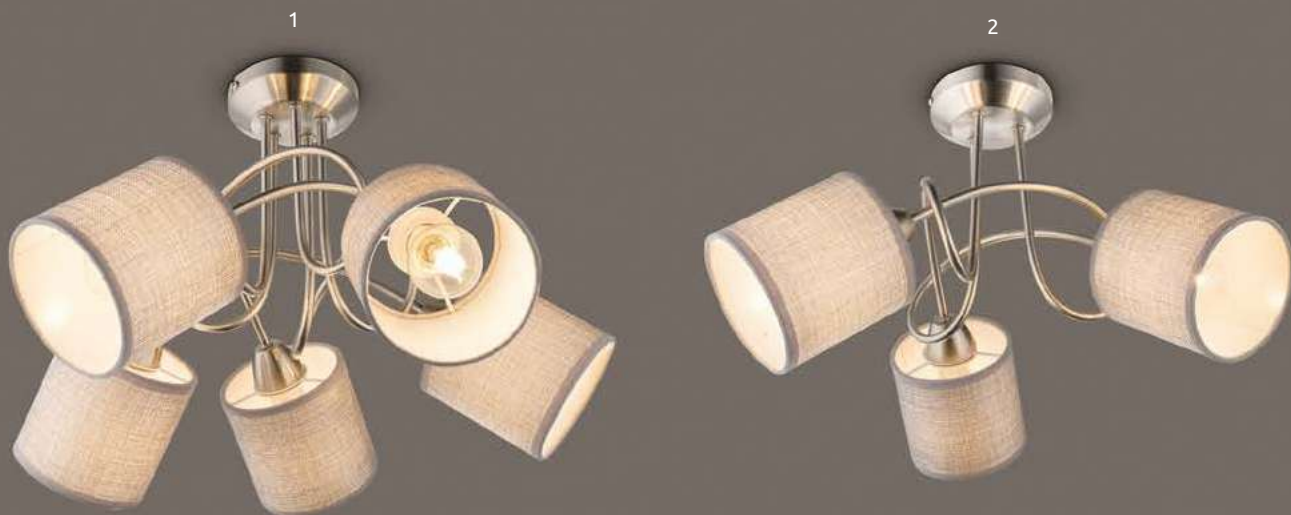

Paco

1	15185-5D	excl. 5x E14 25W	VPE: 2	Ø46cm	↕27,5cm
2	15185-3D	excl. 3x E14 25W	VPE: 4	Ø46cm	↕27,5cm

nickel matt, textile, plastic