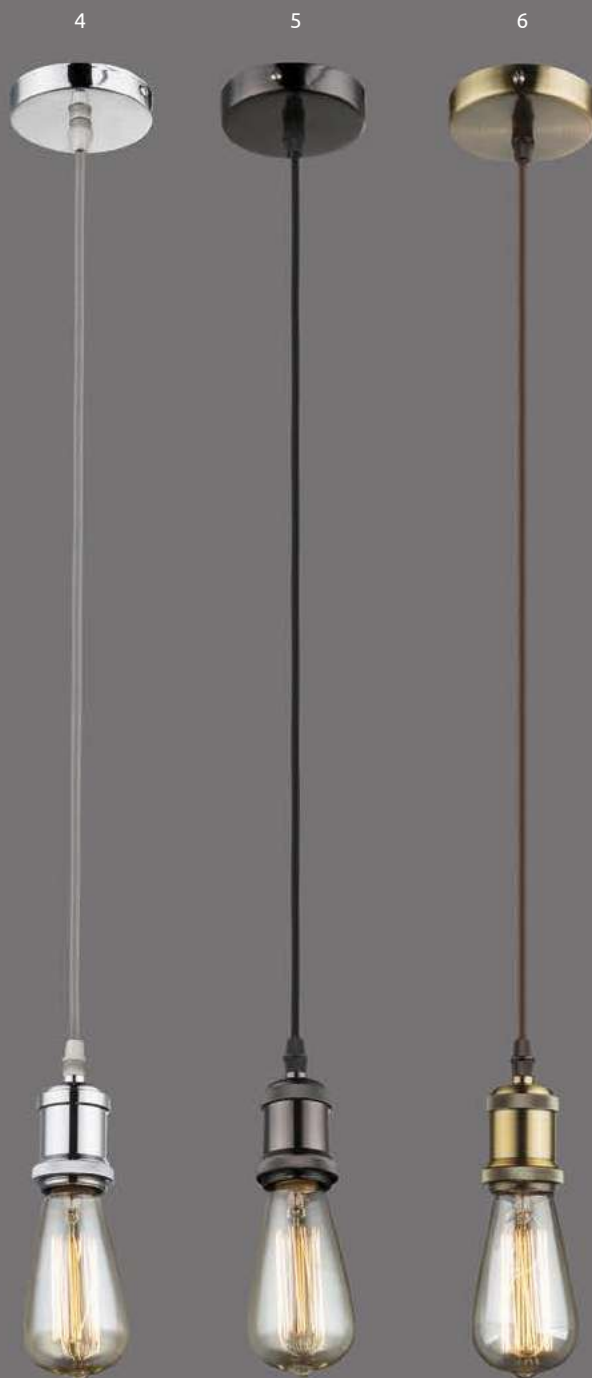

Suspension