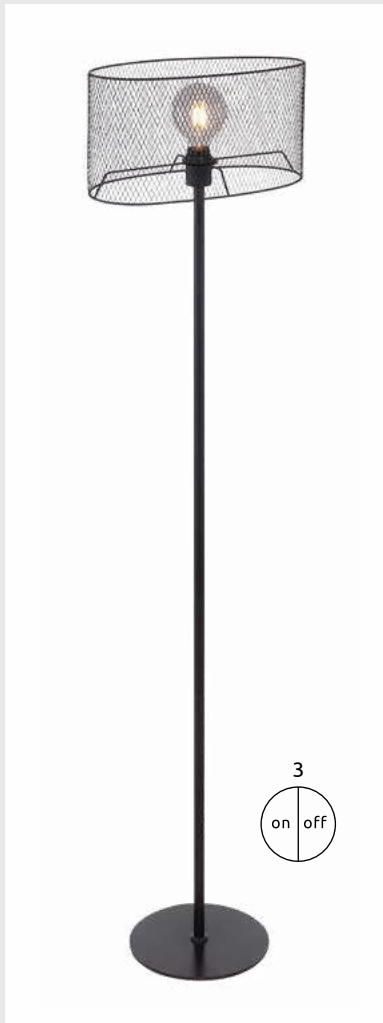

Dops

1	15395T	excl. 1x E27 40W	VPE: 8	Ø15cm ↓22,5cm
2	15395T1	excl. 1x E27 40W	VPE: 6	Ø15cm ↓35cm
3	15395S	excl. 1x E27 40W	VPE: 1	↔40cm x 25cm ↓156cm
4	15395T2	excl. 1x E27 40W	VPE: 4	↔25cm x 17cm ↓45cm
5	15395W	excl. 1x E27 40W	VPE: 6	↔15cm ↓42cm ↗19cm
6	15395H	excl. 1x E27 40W	VPE: 1	Ø35cm ↘150cm
7	15395-3H	excl. 3x E27 40W	VPE: 1	↔65cm x 25cm ↘120cm
8	15395-4H	excl. 4x E27 40W	VPE: 4	↔100cm x 15cm ↘150cm
9	15395-6H	excl. 6x E27 40W	VPE: 1	Ø75cm ↘150cm

metal black